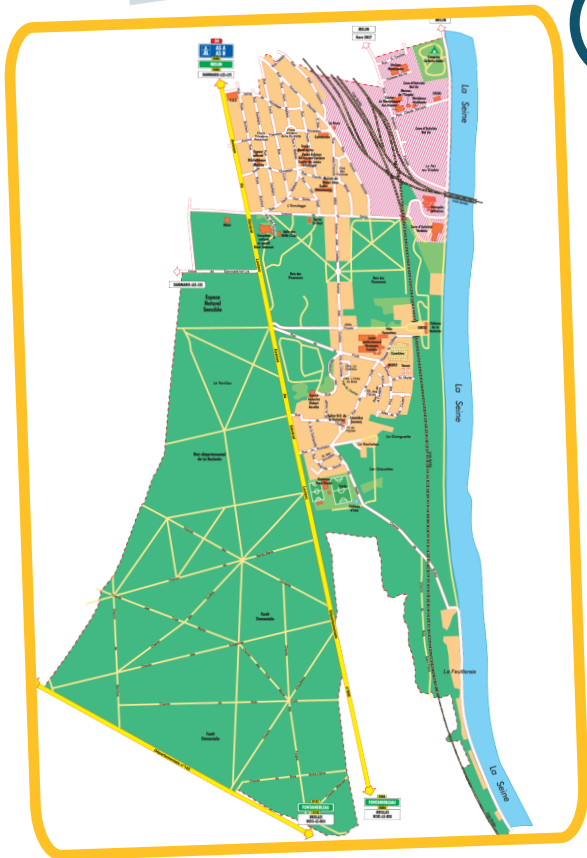

# PERMIS DE LOUER

À LA ROCHETTE

Depuis le 30 mars 2020, la commune de La Rochette applique  
"le permis de louer" sur l'ensemble de son territoire.

## LE PERMIS DE LOUER LE PÉRIMÈTRE