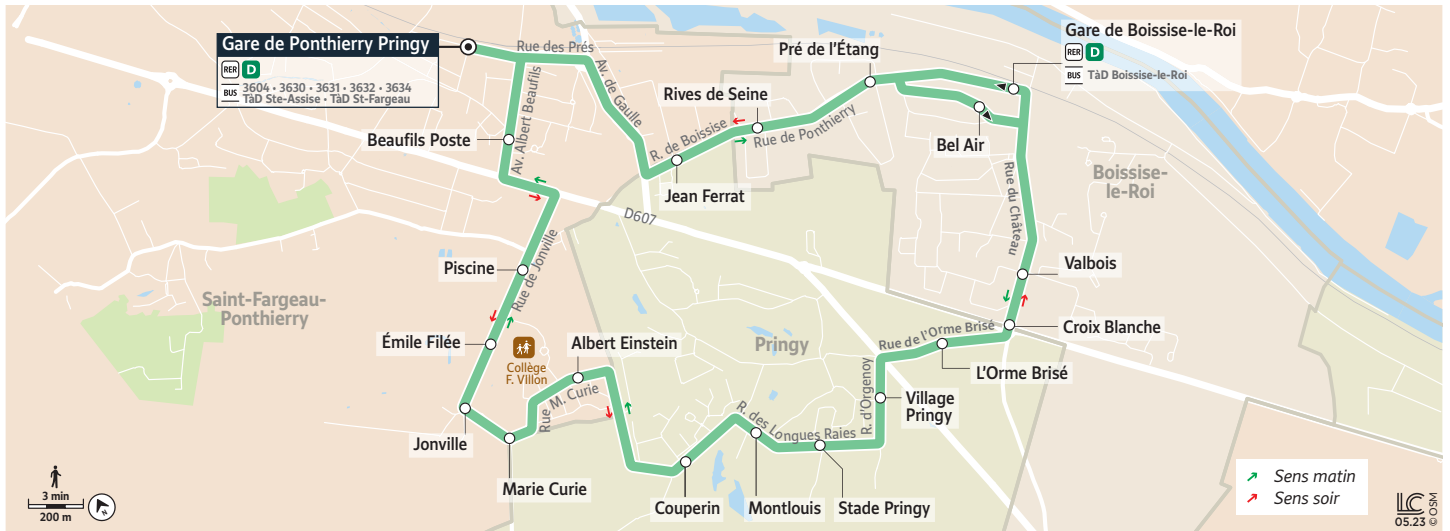

3633

BOISSISE-LE-ROI PRINGY → GARE DE PONTIERRY PRINGY

Horaires valables du 2 septembre 2024 au 31 août 2025

Du lundi au Vendredi (Sauf jours fériés)

Période de fonctionnement		A	A	A	A	A	A
Jours de fonctionnement		Là V	Là V	Là V	Là V	Là V	Là V
Train en provenance de Corbeil		-	-	06:21	06:51	07:21	08:21
SAINT-FARGEAU-PONTIERRY	Gare de Ponthierry-Pringy	5:46	6:16	6:46	7:17	7:48	8:33
PRINGY	Jean Ferrat	5:48	6:18	6:48	7:19	7:50	8:35
BOISSISE-LE-ROI	Rives de Seine	5:50	6:20	6:50	7:21	7:52	8:37
	Pre de L'Etang	5:51	6:21	6:51	7:22	7:53	8:38
	Bel Air	5:53	6:23	6:53	7:24	7:55	8:40
	Valbois	5:56	6:26	6:56	7:27	7:58	8:43
PRINGY	Croix Blanche	5:57	6:27	6:57	7:28	7:59	8:44
	L'orme brisé	5:57	6:27	6:57	7:28	7:59	8:44
	Village Pringy	5:58	6:28	6:58	7:29	8:00	8:45
	Stade Pringy	5:59	6:29	6:59	7:30	8:01	8:46
	Montlouis	6:01	6:31	7:01	7:32	8:03	8:48
	Couperin	6:02	6:32	7:02	7:33	8:04	8:49
SAINT-FARGEAU-PONTIERRY	Albert Einstein	6:04	6:34	7:04	7:35	8:06	8:51
	Marie Curie	6:05	6:35	7:05	7:36	8:07	8:52
	Jonville	6:06	6:36	7:06	7:37	8:08	8:53
	Emile Filée	6:08	6:38	7:08	7:39	8:10	8:55
	Piscine	6:09	6:39	7:09	7:40	8:11	8:56
	Beaufils Poste	6:11	6:41	7:11	7:42	8:13	8:58
	Gare de Ponthierry-Pringy	6:13	6:43	7:13	7:44	8:15	9:00
Train en direction de Corbeil		06:22	06:52	07:22	07:52	08:22	09:07

Ne circule pas samedi dimanche et jours fériés

TàD Boissise-le-Roi en remplacement de la ligne 3633 du lundi au vendredi de 9h30 à 16h15

PÉRIODE DE FONCTIONNEMENT

A Toute l'année

JOURS DE FONCTIONNEMENT

LàV Lundi à Vendredi

TàD Boissise-le-Roi en remplacement de la ligne 3633 du lundi au vendredi de 9h30 à 16h15

Ne circule pas samedi dimanche et jours fériés

PÉRIODE DE FONCTIONNEMENT

A Toute l'année

JOURS DE FONCTIONNEMENT

LàV Lundi à Vendredi