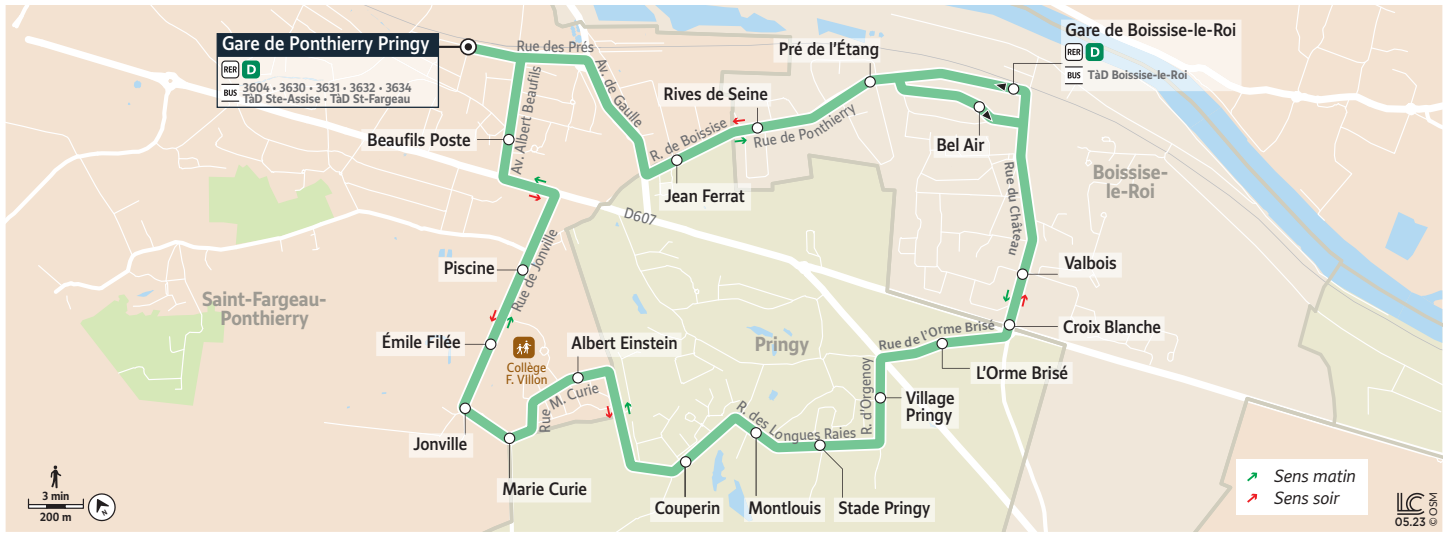

Ne circule pas samedi dimanche et jours fériés

TàD Boissise-le-Roi en remplacement de la ligne 3633 du lundi au vendredi de 9h30 à 16h15

PÉRIODE DE FONCTIONNEMENT

A Toute l'année

JOURS DE FONCTIONNEMENT

LàV Lundi à Vendredi

3633

GARE DE PONTIERRY PRINGY → BOISSISE-LE-ROI PRINGY

Horaires valables du 2 septembre 2024 au 31 août 2025

Du lundi au Vendredi (Sauf jours fériés)

Période de fonctionnement		A	A	A	A	A	A
Jours de fonctionnement		L à V	L à V	L à V	L à V	L à V	L à V
Train en provenance de Corbeil		16:21	16:57	17:36	18:06	18:36	19:06
SAINT-FARGEAU-PONTIERRY	Gare de Ponthierry-Pringy	16:30	17:11	17:41	18:12	18:43	19:14
	Beaufils Poste	16:32	17:13	17:43	18:14	18:45	19:16
	Piscine	16:34	17:15	17:45	18:16	18:47	19:18
	Emile Filée	16:35	17:16	17:46	18:17	18:48	19:19
	Jonville	16:36	17:17	17:47	18:18	18:49	19:20
	Marie Curie	16:37	17:18	17:48	18:19	18:50	19:21
	Albert Einstein	16:38	17:19	17:49	18:20	18:51	19:22
PRINGY	Couperin	16:41	17:22	17:52	18:23	18:54	19:25
	Montlouis	16:42	17:23	17:53	18:24	18:55	19:26
	Stade Pringy	16:43	17:24	17:54	18:25	18:56	19:27
	Village Pringy	16:44	17:25	17:55	18:26	18:57	19:28
	L'orme brisé	16:45	17:26	17:56	18:27	18:58	19:29
	Croix Blanche	16:46	17:27	17:57	18:28	18:59	19:30
BOISSISE-LE-ROI	Valbois	16:47	17:28	17:58	18:29	19:00	19:31
	Gare de Boissise-le-Roi	16:50	17:31	18:01	18:32	19:03	19:34
	Pre de l'Étang	16:52	17:33	18:03	18:34	19:05	19:36
	Rives de Seine	16:53	17:34	18:04	18:35	19:06	19:37
SAINT-FARGEAU-PONTIERRY	Jean Ferrat	16:54	17:35	18:05	18:36	19:07	19:38
	Gare de Ponthierry-Pringy	16:57	17:38	18:08	18:39	19:10	19:41
Train en direction de Corbeil		17:07	17:52	18:22	18:52	19:22	20:07

TàD Boissise-le-Roi en remplacement de la ligne 3633 du lundi au vendredi de 9h30 à 16h15

Ne circule pas samedi dimanche et jours fériés

PÉRIODE DE FONCTIONNEMENT

A Toute l'année

JOURS DE FONCTIONNEMENT

LàV Lundi à Vendredi