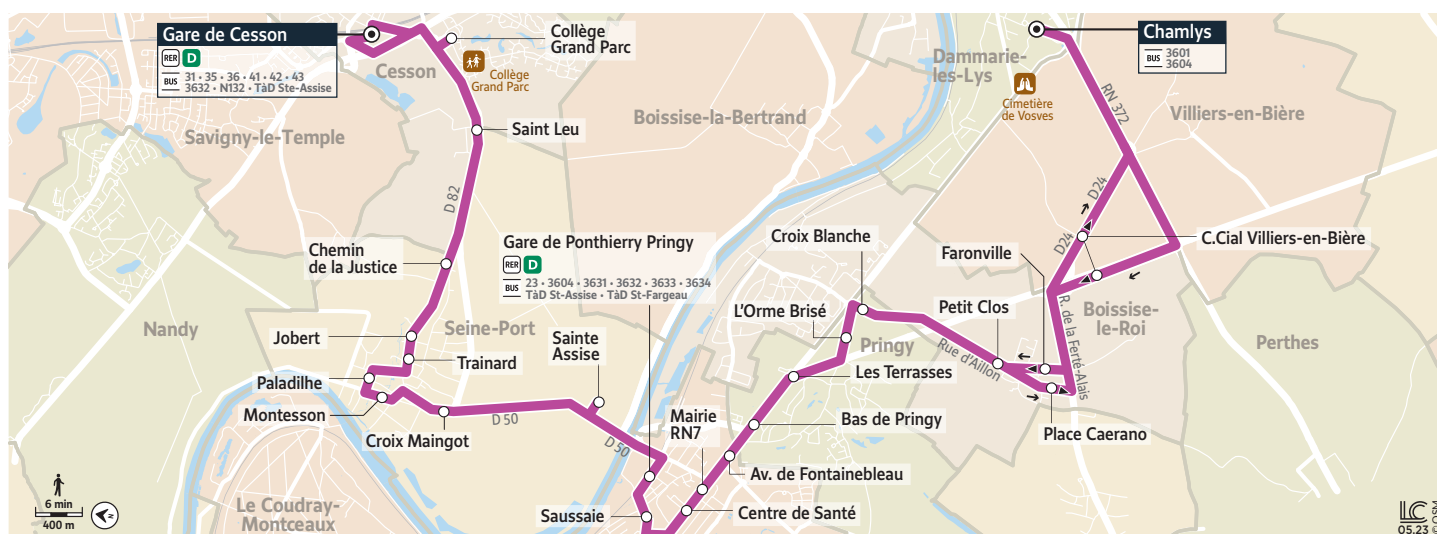

3630

DAMMARIE-LES-LYS CHAMLYS → GARE DE CESSON

Horaires valables du 2 septembre 2024 au 31 août 2025

Du lundi au samedi (Sauf jours fériés)

Ne circule pas dimanche et jours fériés

	Période de fonctionnement	A	A	A	A	A	A	A	A	A	A	A
	Jours de fonctionnement	LàS	LàS	LàS	LàS	LàS	LàS	LàS	LàS	LàS	LàS	LàS
MELUN	Chamlys				7:11	7:53	8:11	9:04	9:40	10:49	11:49	12:49
VILLIERS-EN-BIÈRE	CC Villiers en Bières				7:15	7:57	8:15	9:08	9:44	10:53	11:53	12:53
BOISSISE-LE-ROI	Faronville				7:18	8:00	8:18	9:11	9:47	10:56	11:56	12:56
	Petit Clos				7:19	8:01	8:19	9:12	9:48	10:57	11:57	12:57
PRINGY	Croix blanche				7:23	8:05	8:23	9:15	9:52	11:01	12:01	13:01
	L'orme brisé				7:24	8:06	8:24	9:16	9:53	11:02	12:02	13:02
	Les Terrasses				7:26	8:08	8:26	9:17	9:55	11:04	12:04	13:04
	Bas de Pringy				7:28	8:10	8:28	9:19	9:57	11:06	12:06	13:06
SAINT-FARCEAU-PONTHIERRY	Av. de Fontainebleau				7:28	8:10	8:28	9:19	9:57	11:06	12:06	13:06
	Mairie RN7				7:29	8:11	8:29	9:20	9:58	11:07	12:07	13:07
	Centre de Santé				7:30	8:12	8:30	9:21	9:59	11:08	12:08	13:08
	Saussaie				7:31	8:13	8:31	9:22	10:00	11:09	12:09	13:09
	Gare de Ponthierry-Pringy				7:33	8:15	8:33	9:23	10:02	11:11	12:11	13:11
Train en direction de Corbeil		-	-	-	07:52	08:22	-	-	10:07	11:16	12:16	13:16
Train vers Melun		-	-	-	07:51	08:21	08:51	-	10:03	11:03	12:12	13:12
Train de Melun		05:52	06:22	06:52	07:22	07:52	08:22	09:07				
Train en provenance de Corbeil		-	06:21	06:51	07:21	07:51	08:21	09:21				
SEINE-PORT	Gare de Ponthierry-Pringy	6:10	6:40	6:59	7:33	8:15	8:33	9:23				
	Sainte Assise	6:14	6:44	7:03	7:37	8:19	8:37	9:26				
	Croix Maingot	6:21	6:51	7:10	7:44	8:26	8:44	9:35				
	Montesson	6:23	6:53	7:12	7:46	8:28	8:46	9:38				
	Paladilhe	6:25	6:55	7:14	7:48	8:30	8:48	9:40				
	Trainard	6:26	6:56	7:15	7:49	8:31	8:49	9:41				
	Jobert	6:27	6:57	7:16	7:50	8:32	8:50	9:42				
CESSON	Chemin de la Justice	6:28	6:58	7:17	7:51	8:33	8:51	9:43				
	St Leu	6:30	7:00	7:19	7:53	8:35	8:53	9:45				
	Collège Grand Parc	6:32	7:02	7:21	7:55	8:37	8:55	9:47				
	Gare de Cesson	6:40	7:10	7:29	8:03	8:45	9:03	9:56				
Train en direction de Paris		06:50	07:20	07:35	08:20	08:50	09:20	10:17	-	-	-	-
Train en direction de Melun		06:54	07:24	07:39	08:24	08:54	09:09	10:09	-	-	-	-

TàD Sainte Assise en remplacement de la ligne 3630 du lundi au vendredi de 9h50 à 15h45

De 09h50 à 15h45 :

- L'offre de la ligne O s'adapte en assurant la liaison uniquement entre le centre commercial Chamlys à Dammarie-lès-Lys et la gare de Ponthierry-Pringy.
- La desserte de Seine-Port est remplacée par le nouveau TàD Sainte-Assise.

PÉRIODES DE FONCTIONNEMENT

A Toute l'année y compris l'été

JOURS DE FONCTIONNEMENT

LàS Lundi à Samedi