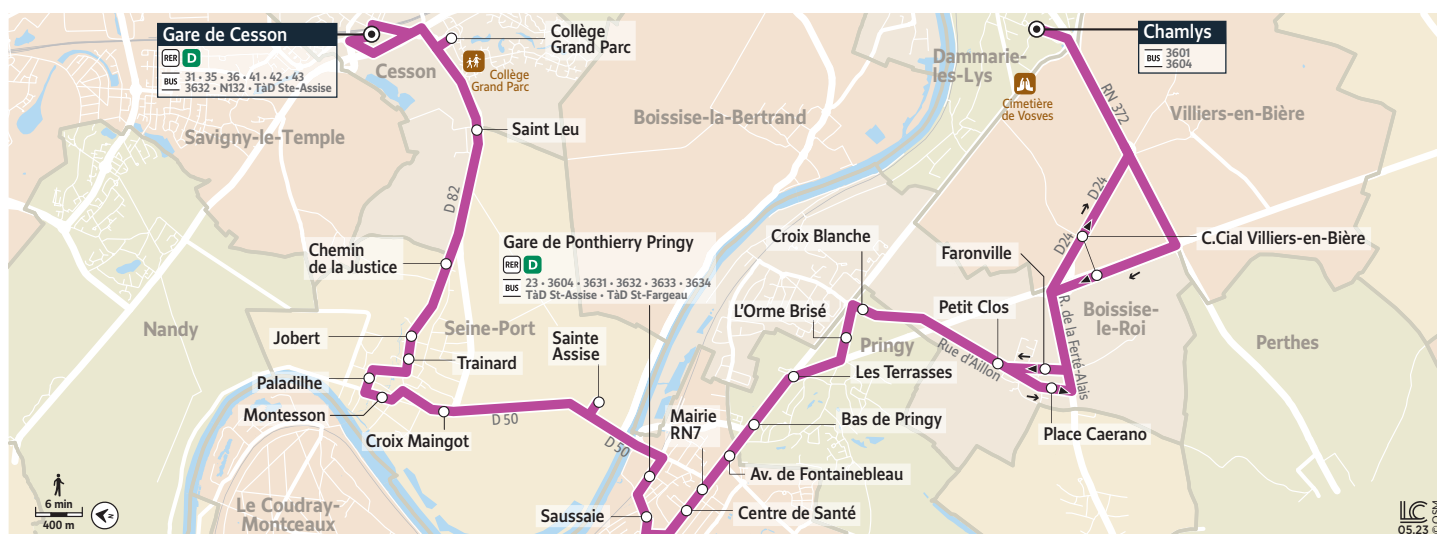

TàD Sainte Assise en remplacement de la ligne 3630 du lundi au vendredi de 9h50 à 15h45

De 09h50 à 15h45 :

- L'offre de la ligne O s'adapte en assurant la liaison uniquement entre le centre commercial Chamlys à Dammarie-lès-Lys et la gare de Ponthierry-Pringy.
- La desserte de Seine-Port est remplacée par le nouveau TàD Sainte-Assise.

De 09h50 à 15h45 :

- L'offre de la ligne O s'adapte en assurant la liaison uniquement entre le centre commercial Chamlys à Dammarie-lès-Lys et la gare de Ponthierry-Pringy.
- La desserte de Seine-Port est remplacée par le nouveau TàD Sainte-Assise.

PÉRIODES DE FONCTIONNEMENT

A Toute l'année y compris l'été

JOURS DE FONCTIONNEMENT

LàS Lundi à Samedi

3630

GARE DE CESSON → DAMMARIÉ-LES-LYS CHAMLYS

Horaires valables du 2 septembre 2024 au 31 août 2025

Du lundi au samedi (Sauf jours fériés)

TàD Saint-Assise en remplacement de la ligne 3630 du lundi au vendredi de 9h50 à 15h45

De 09h50 à 15h45 :

- L'offre de la ligne O s'adapte en assurant la liaison uniquement entre le centre commercial Chamlys à Dammarie-lès-Lys et la gare de Ponthierry-Pringy.
- La desserte de Seine-Port est remplacée par le nouveau TàD Saint-Assise.