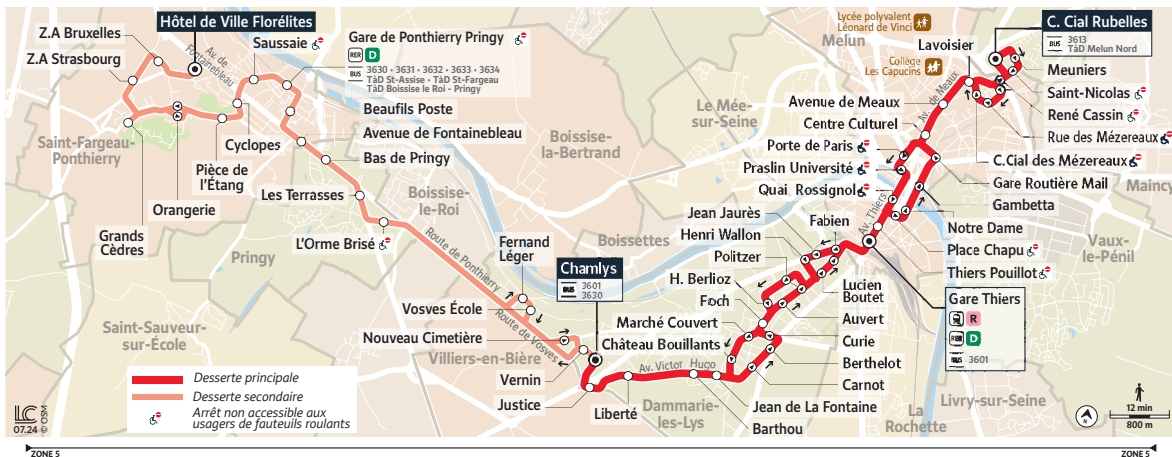

## SAINT-FARGEAU-PONTHIERRY Hôtel de Ville Florélites → Dammarie-les-Lys Chamlys → C. CIAL RUBELLES

Horaires valables du 16 septembre 2024 au 6 juillet 2025