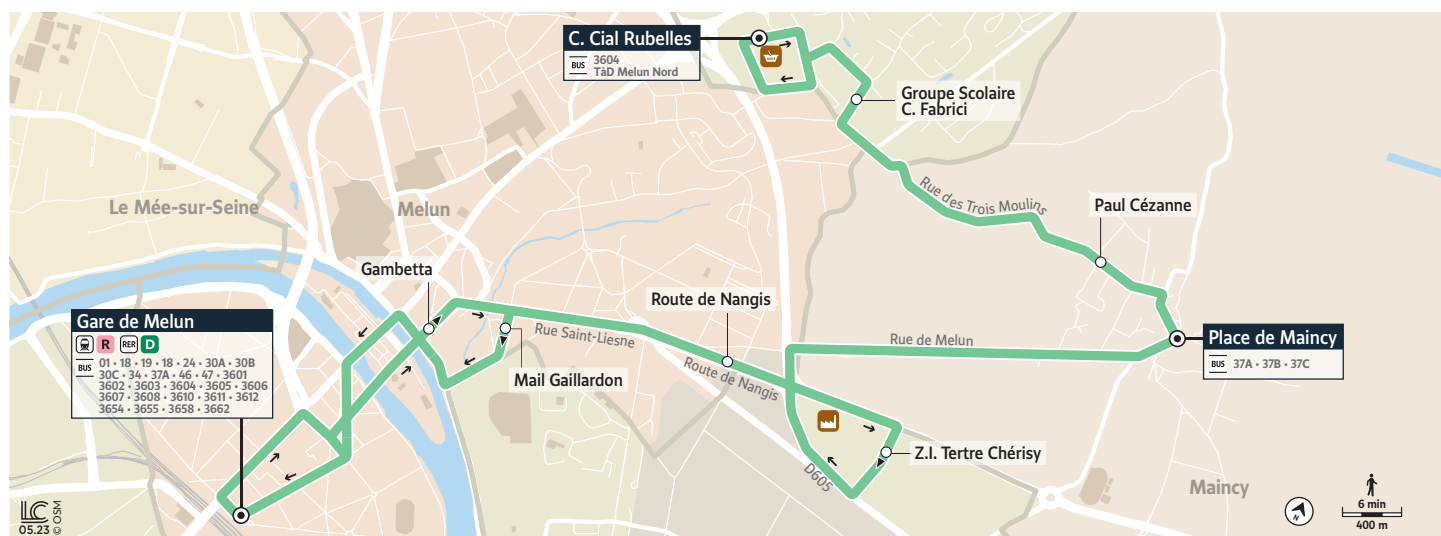

## C.CIAL RUBELLES → GARE DE MELUN

Horaires valables à compter du 8 janvier 2024

Ne circule pas les samedis, dimanches et jours fériés

		Du lundi au vendredi					
Période de fonctionnement		A	A	A	A	A	A
Jours de fonctionnement		LàV	LàV	LàV	LàV	LàV	LàV
RUBELLES	C.Cial Rubelles	6:18	6:47	7:18	7:47	8:23	8:54
	Groupe Scolaire C. Fabrici	6:20	6:49	7:20	7:49	8:25	8:56
MAINCY	Paul Cézanne	6:23	6:52	7:23	7:52	8:28	8:59
	Place de Maincy	6:24	6:53	7:24	7:53	8:29	9:00
VAUX-LE-PÉNIL	Terte de Chérisy						
MELUN	Route de Nangis	6:27	6:56	7:27	7:56	8:32	9:03
	Mail Gaillardon	6:30	6:59	7:30	7:59	8:35	9:06
	Gare de Melun Quai dépose	6:40	7:09	7:40	8:09	8:45	9:16
Trains direction Paris (d : direct)		06:45d	07:14d	07:45d	08:14d	08:53d	09:23d

**île de France**  
mobilités