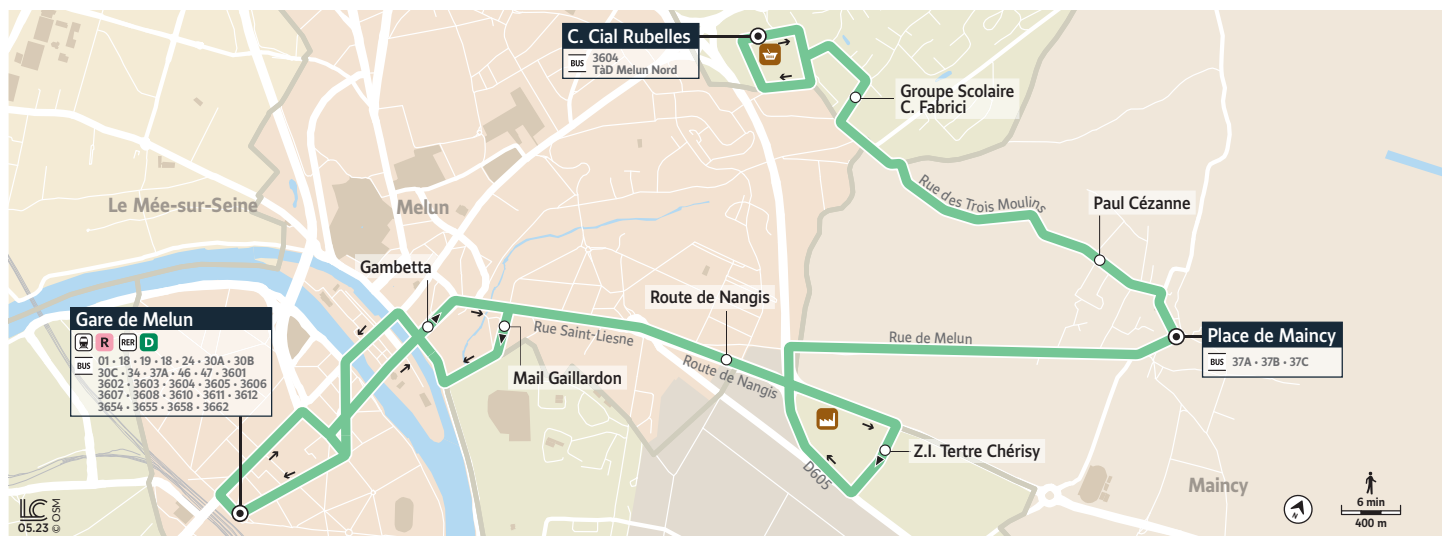

3613

GARE DE MELUN → C.Cial Rubelles

Horaires valables à compter du 8 janvier 2024

Ne circule pas les samedis, dimanches et jours fériés

Du lundi au vendredi

Période de fonctionnement		A	A	A	A	A	A
Jours de fonctionnement		LàV	LàV	LàV	LàV	LàV	LàV
Trains en provenance de Paris (d : direct)		06:43d	07:13d	07:43d	08:13d	08:43d	09:13d
MELUN	Gare de Melun	6:47	7:17	7:49	8:19	8:49	9:19
	Gambetta	6:52	7:22	7:54	8:24	8:54	9:24
VAUX-LE-PÉNIL	Route de Nangis	6:57	7:27	7:59	8:29	8:59	9:29
	Terte de Chérisy	7:00	7:30	8:02	8:32	9:02	9:32
MAINCY	Place de Maincy	7:06	7:36	8:08	8:38	9:08	9:38
	Paul Cézanne	7:07	7:37	8:09	8:39	9:09	9:39
RUBELLES	Groupe Scolaire C. Fabrici	7:10	7:40	8:12	8:42	9:12	9:42
	C.Cial Rubelles	7:12	7:42	8:14	8:44	9:14	9:44

TàD Melun Nord en remplacement de la ligne du lundi au vendredi de 9h40 à 16h30, et le samedi de 6h30 à 20h, toute l'année.

Du lundi au vendredi

Période de fonctionnement		A	A	A	A	A	A	A	
Jours de fonctionnement		LàV	LàV	LàV	LàV	LàV	LàV	LàV	
Trains en provenance de Paris (d : direct)		16:36d	17:13d	17:47d	18:13d	18:47d	19:13d	19:59d	20:14d
MELUN	Gare de Melun	16:40	17:19	17:54	18:20	18:59	19:20	20:05	20:20
	Gambetta	16:45	17:24	17:59	18:25	19:04	19:25	20:10	20:25
VAUX-LE-PÉNIL	Route de Nangis	16:50	17:29	18:04	18:30	19:09	19:30	20:15	20:30
	Terte de Chérisy	|	|	|	|	|	|	|	|
MAINCY	Place de Maincy	16:55	17:32	18:07	18:33	19:12	19:33	20:18	20:33
	Paul Cézanne	16:56	17:33	18:08	18:34	19:13	19:34	20:19	20:34
RUBELLES	Groupe Scolaire C. Fabrici	16:59	17:36	18:11	18:37	19:16	19:37	20:22	20:37
	C.Cial Rubelles	17:01	17:38	18:13	18:39	19:18	19:39	20:24	20:39

TRANSDEV MELUN VAL-DE-SEINE
400 rue des Trois Tilleuls
77000Vaux-le-Pénil

iledefrance-mobilites.fr
> Actus > 77 > Grand Melun

09 70 83 77 00
service gratuit + prix appel

Suivez nous sur Twitter
@Melun_IDFM

Téléchargez gratuitement les applications :

Itinéraires, infos trafic, déviations :
Île-de-France Mobilités

Accéo
Solution de mobilité pour personnes
sourdes et malentendantes

Disponible sur Google Play
Disponible sur Apple Store

île de France
mobilités