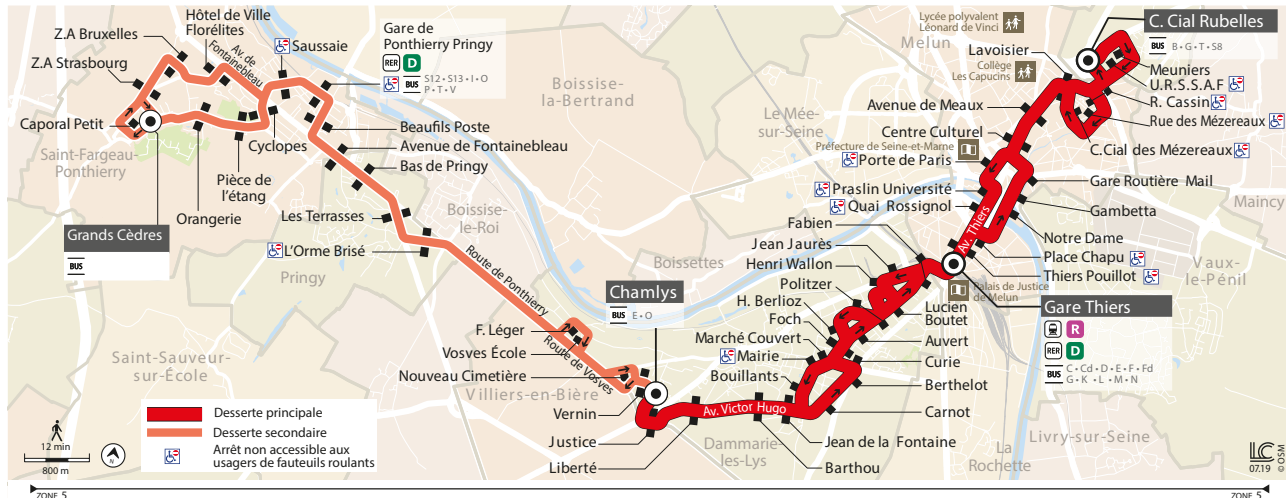

BUS

A

Horaires valables à partir du 13 juillet au 30 août 2020

SAINT FARGEAU PONTTIERRY

PRINGY

DAMMARIE LES LYS

MELUN

RUBELLES

- ZA Strasbourg
- Gare de Ponthierry Pringy
- Avenue de Fontainebleau
- Vosves
- Chamlys
- Politzer
- Melun Gare
- Rubelles

pour

île de France
mobilités

INFORMATIONS COMPLÉMENTAIRES

Les horaires sont calculés dans des conditions normales de circulation et sont sujets à ses aléas.