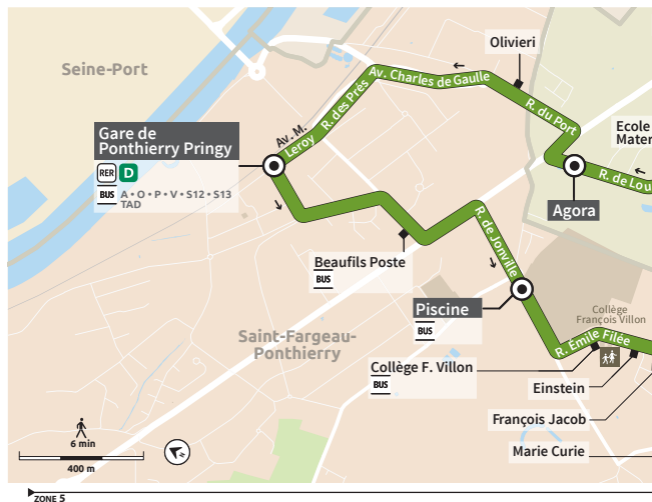

BUS

I

GARE PONTIERRY

PR

Du lundi au vendredi toute l'année (sauf jours fériés)

PONTIERRY	Départ Gare Ponthierry	17:42	18:12	
	Beaufils Poste	17:43	18:13	
	Piscine	17:45	18:15	
	Collège François Villon	17:47	18:17	
	Albert Einstein	17:48	18:18	
	François Jacob	17:49	18:19	
	Marie Curie	17:50	18:20	
	PRINGY	Montgermont	17:52	18:22
Maisonneraie		17:54	18:24	
Montlouis		17:55	18:25	
Stade		17:56	18:26	
Village		17:57	18:27	
Salle des Fêtes		17:59	18:29	
Verdiers		18:00	18:30	
Ecole Maternelle		18:01	18:31	
Agora		18:02	18:32	
Olivieri		18:04	18:34	
PONTIERRY	Arrivée Gare Ponthierry	18:06	18:36