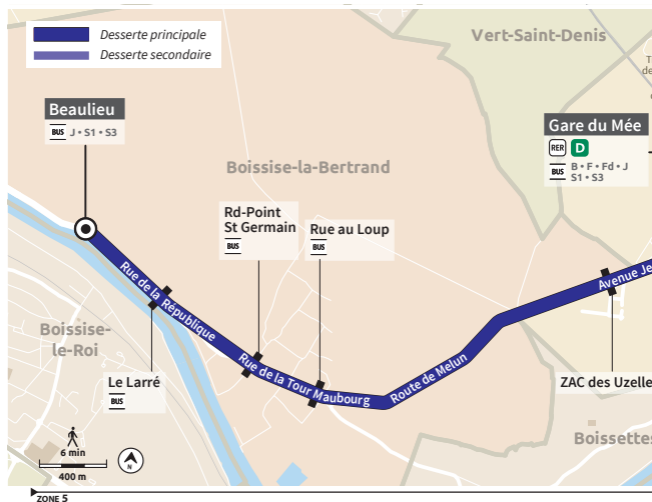

IL → BOISSISE LA B. BEAULIEU

LC 07.19 © OSM
ZONE 5

(Sauf jours fériés)

17:18	18:18	19:18	20:18
17:19	18:19	19:19	20:19
17:21	18:21	19:21	20:21
17:22	18:22	19:22	20:22
17:24	18:24	19:24	20:24
17:26	18:26	19:26	20:26
17:29	18:29	19:29	20:29
17:30	18:30	19:30	20:30
17:32	18:32	19:32	20:32
17:33	18:33	19:33	20:33
17:34	18:34	19:34	20:34
17:36	18:36	19:36	20:36

BUS J BOISSISE LA B. BEAULIEU

Du lundi au samedi en période scolaire et petites vacances scolaires

BOISSISE-LA -BERTAND	Beaulieu	06:47	07:47	08:47
	Le Larré	06:48	07:48	08:48
	Rd-Point-St-Germain	06:49	07:49	08:49
	Rue au Loup	06:50	07:50	08:50
BOISSETTES	Mont aux Lièvres	06:52	07:52	08:52
	Place de Verdun	06:53	07:53	08:53
	Les Uzelles	06:55	07:55	08:55
LE-MÉE-SUR-SEINE	Lavoir	06:58	07:58	08:58
	Lyve	06:59	07:59	08:59
	Ferme	07:01	08:01	09:01
	Giono	07:02	08:02	09:02
	Gare du Mée	07:05	08:05	09:05
	Mairie			09:08
	Montagne du Mée			09:09
	Charmettes			09:11
MELUN	Quai Pasteur			09:14
	Courtille			09:15
	Gambetta			09:16
	Gare Routière Mail			09:18

Du lundi au samedi en période scolaire et petites vacances scolaires

MELUN	Gare routière Mail			
	Quai Pasteur			
LE-MÉE-SUR-SEINE	Charmettes			
	Dix-huit-Juin			
	Croix-Blanche			
	Sorbiers			
	Breau			
	Gare du Mée	06:35	07:10	07:35
	Giono	06:36	07:11	07:36
	Zac des Uzelles	06:38	07:13	07:38
BOISSISE-LA-BERTAND	Rue au Loup	06:42	07:17	07:42
	Rd-Point-St-Germain	06:43	07:18	07:43
	Le Larré	06:44	07:19	07:44
	Beaulieu	06:46	07:21	07:46