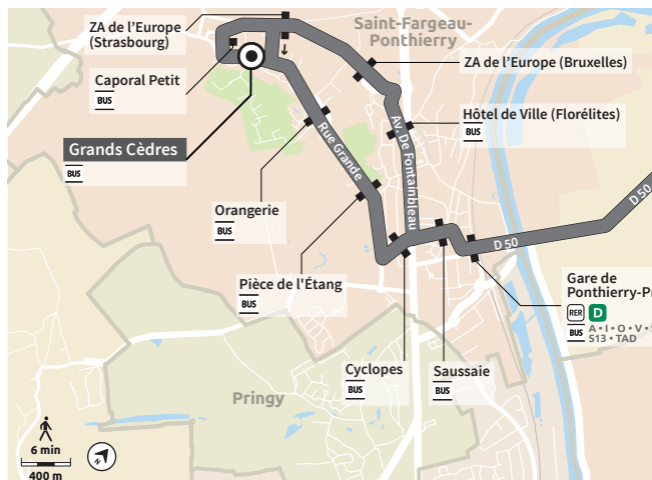

07:01 07:31 08:01 08:31 09:01

07:02 07:32 08:02 08:32 09:02

07:07 07:37 08:07 - 09:06

07:05 07:35 08:05 08:35 09:05

07:16 07:46 08:16 08:46 09:16

07:26 07:50 08:20 08:50 09:20

07:24 07:54 08:24 08:54 09:24

BUS**P****GARE DE CESSON****PON**

Du lundi au vendredi toute l'année (Sauf jours fériés)

GARE DE CESSON	Train direction MELUN	17:24
GARE DE CESSON	Train direction Paris	17:20
CESSON	Gare de Cesson	17:26
GARE DE PONTIERRY	Train direction Corbeil	17:37
GARE DE PONTIERRY	Train direction Melun	17:37
PONTIERRY	Départ Gare Ponthierry	17:40
	Saussaie	17:41
	Cyclopes	17:44
	Pièce de l'Étang	17:46
	Orangerie	17:47
	Grands Cèdres arrivée	17:48
	Grands Cèdres Départ	17:49
	Caporal Petit	17:49
	ZA de l'Europe (Strasbourg)	17:51
	ZA de l'Europe (Bruxelles)	17:52
	Hotel de Ville (Florélites)	17:53
	Saussaie	17:58
	Arrivée Gare Ponthierry	18:00
GARE DE PONTIERRY	Train direction Corbeil	18:07
GARE DE PONTIERRY	Train direction Melun	18:05
CESSON	Gare de Cesson	18:13
GARE DE CESSON	Train direction melun	18:20
GARE DE CESSON	Train direction Paris	18:24