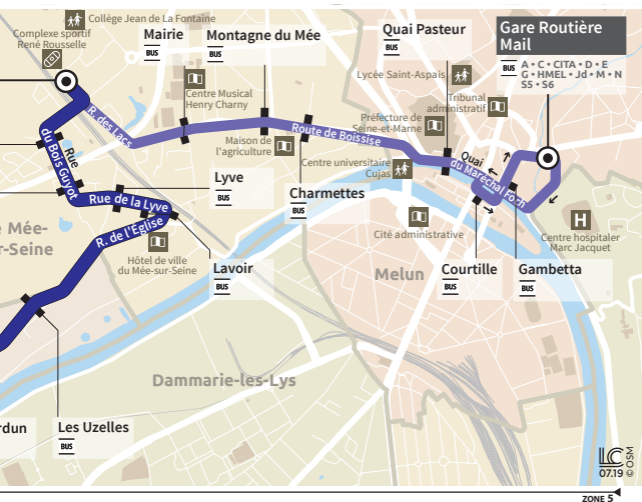

MELUN GARE ROUTIÈRE MAIL

(Sauf jours fériés)

11:31	13:46
11:32	13:47
11:33	13:48
11:34	13:49
11:36	13:51
11:37	13:52
11:39	13:54
11:42	13:57
11:43	13:58
11:45	14:00
11:46	14:01
11:49	14:04
11:52	14:07
11:53	14:08
11:55	14:10
11:58	14:13
11:59	14:14
12:00	14:15
12:02	14:17