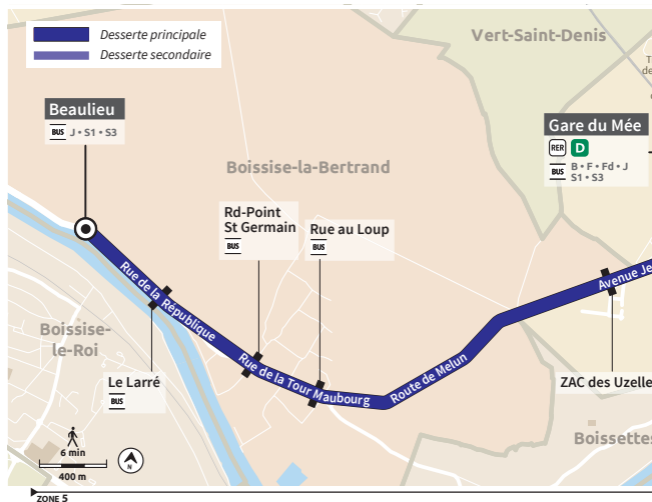

Du lundi au samedi en période scolaire et petites vacances scolaires

MELUN	Gare routière Mail			
	Quai Pasteur			
LE-MÉE-SUR-SEINE	Charmettes			
	Dix-huit-Juin			
	Croix-Blanche			
	Sorbiers			
	Breau			
	Gare du Mée	06:35	07:10	07:35
	Giono	06:36	07:11	07:36
	Zac des Uzelles	06:38	07:13	07:38
BOISSISE-LA-BERTAND	Rue au Loup	06:42	07:17	07:42
	Rd-Point-St-Germain	06:43	07:18	07:43
	Le Larré	06:44	07:19	07:44
	Beaulieu	06:46	07:21	07:46

IL → BOISSISE LA B. BEAULIEU

ZONE 5

(Sauf jours fériés)

		11:02	13:17	15:32				
		11:06	13:21	15:36				
		11:09	13:24	15:39				
		11:11	13:26	15:41				
		11:12	13:27	15:42				
		11:13	13:28	15:43				
		11:15	13:30	15:45				
08:10	08:35	11:18	13:33	15:48	16:50	17:50	18:50	19:50
08:11	08:36	11:19	13:34	15:49	16:51	17:51	18:51	19:51
08:13	08:38	11:21	13:36	15:51	16:53	17:53	18:53	19:53
08:17	08:42	11:25	13:40	15:55	16:57	17:57	18:57	19:57
08:18	08:43	11:26	13:41	15:56	16:58	17:58	18:58	19:58
08:19	08:44	11:27	13:42	15:57	16:59	17:59	18:59	19:59
08:21	08:46	11:29	13:44	15:59	17:01	18:01	19:01	20:01

BUS **Jd** BOISSISE LA B. BEAULIEU

Du lundi au samedi en période scolaire et petites vacances scolaires

BOISSISE-LA -BERTAND	Beaulieu	06:23	07:23	08:23
	Le Larré	06:24	07:24	08:24
	Rd-Point-St-Germain	06:25	07:25	08:25
	Rue au Loup	06:26	07:26	08:26
	Zac des Uzelles	06:30	07:30	08:30
	Giono	06:32	07:32	08:32
	Gare du Mée	06:34	07:34	08:34
	Breau			
	Sorbiers			
	Croix-Blanche			
MELUN	Dix-huit-Juin			
	Charmettes			
	Quai Pasteur			
	Courtille			
	Gambetta			
	Gare Routière Mail			