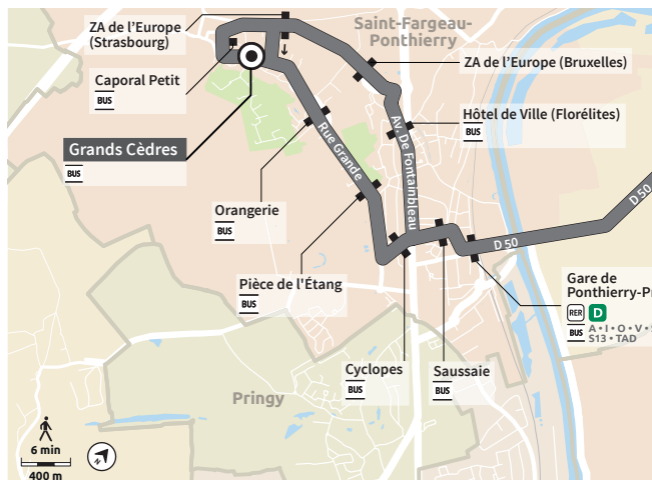

BUS

P

GARE DE CESSON

PONTHIERRY

Du lundi au vendredi toute l'année (Sauf jours fériés)

GARE DE CESSON	Train direction Paris	-
GARE DE CESSON	Train direction MELUN	-
CESSON	Départ Gare de Cesson	
GARE DE PONTHIERRY	Train direction Paris	-
PONTHIERRY	Départ Gare Ponthierry	
	Saussaie	
	Hotel de Ville (Florélites)	
	ZA de l'Europe (Bruxelles)	
	ZA de l'Europe (Strasbourg)	
	Grands Cèdres	06:07
	Caporal Petit	06:08
	Orangerie	06:12
	Pièce de l'Étang	06:13
	Cyclopes	06:15
	Saussaie	06:18
	Arrivée Gare Ponthierry	06:19
GARE DE PONTHIERRY	Train direction Corbeil	06:22
GARE DE PONTHIERRY	Train direction Melun	06:27
CESSON	Gare de Cesson	06:33
GARE DE CESSON	Train direction Paris	06:43
GARE DE CESSON	Train direction MELUN	-