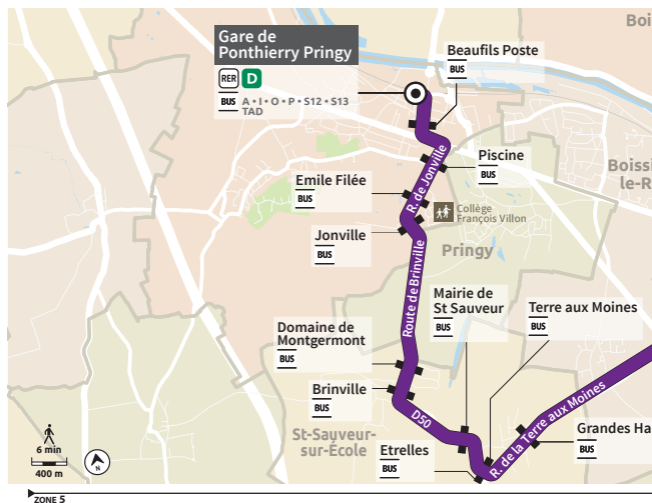

18:23 18:53 19:23 19:53

18:28 18:58 19:28 19:58

18:30 19:00 19:30 20:00

18:37 19:07 19:37 20:21

18:35 19:05 19:35 20:05

18:43 19:13 19:43 20:13

18:50 19:20 19:50 20:20

18:54 19:24 19:54 20:24

BUS V ST FARGEAU PONTHIERRY

Du lundi au vendredi toute l'année (Sauf jours fériés)

ST FARGEAU PONTHIERRY	Gare RER Ponthierry/Priny	06:25
	Beaufils Poste	06:26
	Piscine	06:29
	Émile Filée	06:30
	Jonville	06:31
SAINT SAUVEUR	Domaine de Montgermont	06:35
	Brinville	06:37
	Mairie	06:39
	Etreilles	06:41
	Grandes Haies	06:43
	Ferté Alais	06:45
VILLIERS EN BIÈRE	Place	06:50
DAMMARIE LES LYS	Lycée Joliot Curie	07:00
MELUN	Melun Gare	07:07
Départ trains directs vers Paris		07:17

→ SAINT SAUVEUR

MELUN →

ZONE 5

07:15 08:15

07:16 08:16

07:19 08:19

07:20 08:20

07:21 08:21