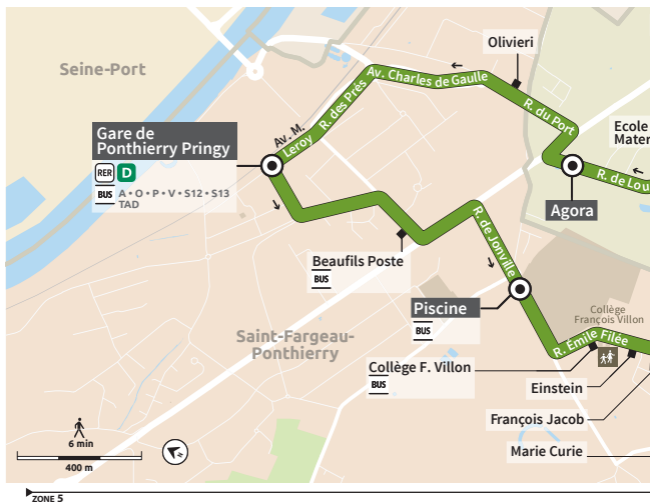

Du lundi au vendredi toute l'année (sauf jours fériés)

PONTHIERRY	Gare Ponthierry	6:21	6:51
	Beaufils Poste	6:22	6:52
	Piscine	05:58 6:24	6:54
	Collège François Villon	06:00 6:26	6:56
	Albert Einstein	06:01 6:27	6:57
	François Jacob	06:02 6:28	6:58
	Marie Curie	06:03 6:29	6:59
	Montgermont	06:05 6:31	7:01
PRINGY	Maisonneraie	06:07 6:33	7:03
	Montlouis	06:08 6:34	7:04
	Stade	06:09 6:35	7:05
	Village	06:10 6:36	7:06
	Salle des fêtes	06:12 6:38	7:08
	Verdiers	06:13 6:39	7:09
	École maternelle	06:14 6:40	7:10
	Agora	06:15 6:41	7:11
PONTHIERRY	Olivieri	06:17 6:43	7:13
	Gare Ponthierry	06:19 6:45	7:15