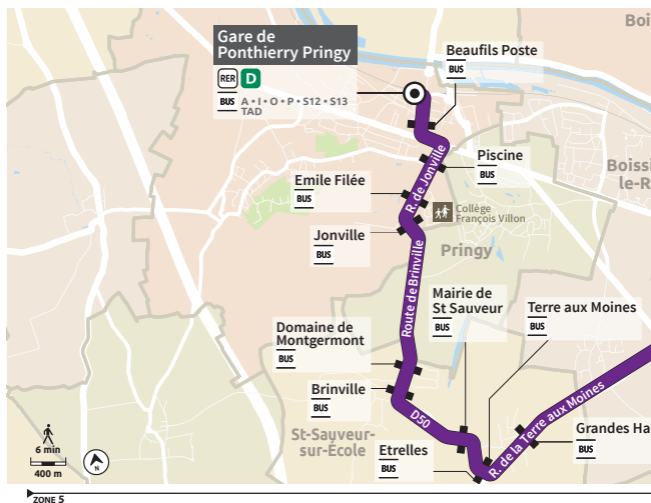

BUS

V

MELUN

SAINT SAUVEUR

Du lundi au vendredi toute l'année (Sauf jours fériés)

	Période de fonctionnement	SC
	Jours de fonctionnement	LMJV
MELUN	Melun Gare	15:38
DAMMARIE LES LYS	Lycée Joliot Curie	15:45
VILLIERS EN BIÈRE	Place	15:55
SAINT SAUVEUR	Ferté Alais	16:00
	Grandes Haies	16:02
	Terre aux Moines	16:04
	Mairie	16:06
	Brinville	16:08
	Domaine de Montgermont	16:10
ST FARGEAU PONTIERRY	Jonville	16:14
	Émile Filée	16:15
	Piscine	16:16
	Beaufils Poste	16:18
	Gare RER Ponthierry/Priny	16:20