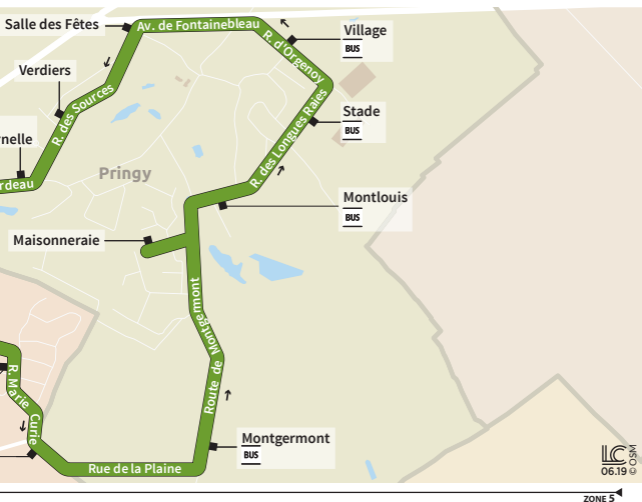

PRINGY → PONTHIERRY

18:42	19:12	19:42
18:43	19:13	19:43
18:45	19:15	19:45
18:47	19:17	19:47
18:48	19:18	19:48
18:49	19:19	19:49
18:50	19:20	19:50
18:52	19:22	19:52
18:54	19:24	19:54
18:55	19:25	19:55
18:56	19:26	19:56
18:57	19:27	19:57
18:59	19:29	19:59
19:00	19:30	20:00
19:01	19:31	20:01
19:02	19:32	20:02
19:04	19:34	
19:06	19:36