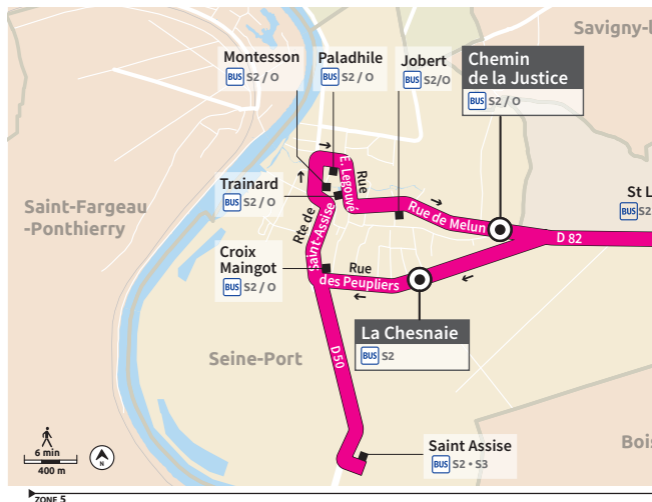

BUS CESSON → SEINE PORT

INFORMATIONS COMPLÉMENTAIRES

Les horaires sont calculés dans des conditions normales de circulation et sont sujets à ses aléas.

Nota : les horaires de train vous sont communiqués à titre indicatif.

Du lundi au samedi - Période scolaire (Sauf jours fériés)

	Jours de fonctionnement	Me S
CESSON	Gare de Cesson	12:27
	Collège du Grand Parc	12:30
	St Leu	12:31
SEINE PORT	La Chesnaie	12:33
	Sainte Assise	12:36
	Croix Maingot	12:38
	Montesson	12:39
	Paladilhe	12:40
	Trainard	12:41
	Jobert	12:42
Chemin de la Justice	12:43