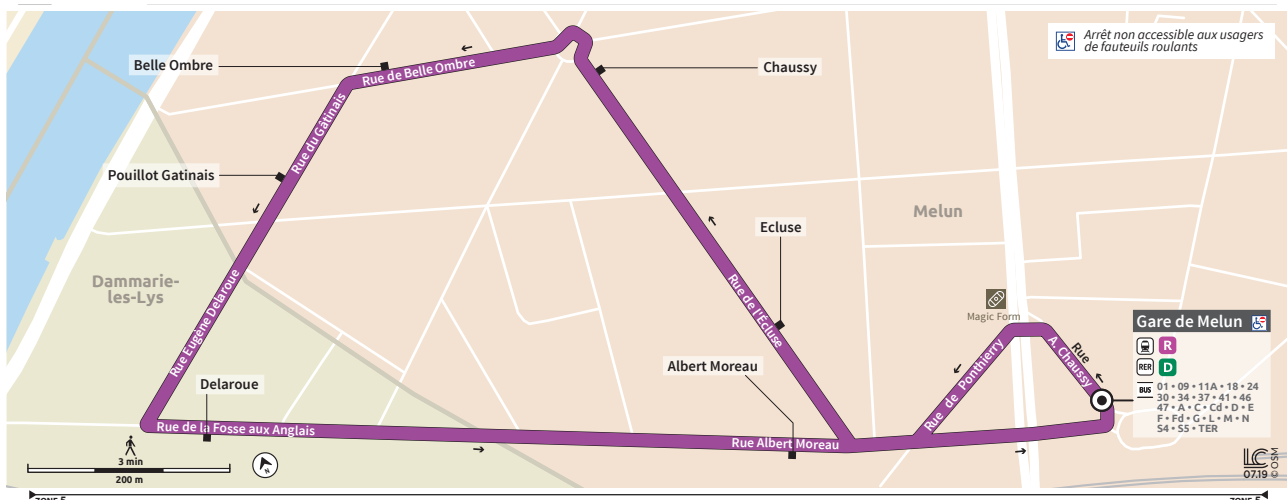

VAUX-LE-PÉNIL
MELUN GARE
CHAUSSY
MELUN GARE

Horaires variables du 31 Août 2020 au 04 juillet 2021

Informations pratiques & points de vente

Contact

POINTS DE VENTE TICKET+ ET NAVIGO SUR VOTRE LIGNE :

- Kiosque Melibus Gare de Melun
- Kiosque Melibus Mail Gaillardon

09 70 83 77 00 service gratuit + prix appel

@ReseauMelibus

BUS K MELUN GARE ↔ CHAUSSY ↔ MELUN GARE

INFORMATIONS COMPLÉMENTAIRES
Les horaires sont calculés dans des conditions normales de circulation et sont sujets à ses aléas. Cette ligne ne circule pas les dimanches et jours fériés.

Seuls les arrêts signalés sur le schéma de ligne sont accessibles.

JOURS DE FONCTIONNEMENT

Me	Mercredi	LàS	Lundi à Samedi	LàV	Lundi à Vendredi
S	Samedi	LMJV	Lundi, Mardi, Jeudi, Vendredi		

PÉRIODES DE FONCTIONNEMENT

AE	Toute l'année sauf l'été

BUS K MELUN GARE ↔ CHAUSSY ↔ MELUN GARE

Du lundi au vendredi

Période de fonctionnement	AE	AE	AE	AE	AE	AE	AE	AE	AE	AE	AE	AE	AE	AE	AE	AE	AE	AE	AE
Jours de fonctionnement	LàV	LàV	LàV	LàV	LàV	LàV	LàV	LàV	LàV	LàV	LàV	LàV	LàV	LàV	LàV	LàV	LàV	LàV	LàV
TRAINS VERS PARIS	-	07:12	07:43	-	-	09:12	09:43	11:12	11:43	13:12	14:12	15:12	16:12	16:34	16:58	18:12	19:12	20:12	
MELUN	Melun Gare	06:15	07:17	07:50	08:12	08:35	09:24	10:24	11:24	11:50	13:24	14:24	15:26	16:20	16:40	17:05	18:24	19:24	20:24
	Ecluse	06:17	07:19	07:52	08:14	08:37	09:26	10:26	11:26	11:52	13:26	14:26	15:28	16:22	16:42	17:07	18:26	19:26	20:26
	Chaussy	06:18	07:20	07:53	08:15	08:38	09:27	10:27	11:27	11:53	13:27	14:27	15:29	16:23	16:43	17:08	18:27	19:27	20:27
	Belle Ombre	06:19	07:21	07:54	08:16	08:39	09:28	10:28	11:28	11:54	13:28	14:28	15:30	16:24	16:44	17:09	18:28	19:28	20:28
DAMMARIE-LES-LYS	Pouillot Gatinais	06:20	07:22	07:55	08:17	08:40	09:29	10:29	11:29	11:55	13:29	14:29	15:31	16:25	16:45	17:10	18:29	19:29	20:29
	Delaroue	06:21	07:23	07:56	08:18	08:41	09:30	10:30	11:30	11:56	13:30	14:30	15:32	16:26	16:46	17:11	18:30	19:30	20:30
MELUN	Moreau	06:23	07:25	07:58	08:20	08:43	09:32	10:32	11:32	11:58	13:32	14:32	15:34	16:28	16:48	17:13	18:32	19:32	20:32
	Melun Gare	06:24	07:26	07:59	08:21	08:44	09:33	10:33	11:33	11:59	13:33	14:33	15:35	16:29	16:49	17:14	18:33	19:33	20:33
TRAINS VERS PARIS		06:31	07:31	08:14	08:27	08:53	09:47	-	11:47	12:16	13:43	14:43	15:43	16:29	-	17:29	18:45	19:47	20:46

Le samedi

Période de fonctionnement	AE	AE	AE	AE	AE	AE	AE
Jours de fonctionnement	S	S	S	S	S	S	S
TRAINS VERS PARIS	07:15	08:15	09:15	10:13	11:15	12:15	16:15
MELUN	Melun Gare	07:24	08:24	09:24	10:24	11:24	16:24
	Ecluse	07:26	08:26	09:26	10:26	11:26	16:26
	Chaussy	07:27	08:27	09:27	10:27	11:27	16:27
	Belle Ombre	07:28	08:28	09:28	10:28	11:28	16:28
DAMMARIE-LES-LYS	Pouillot Gatinais	07:29	08:29	09:29	10:29	11:29	16:29
	Delaroue	07:30	08:30	09:30	10:30	11:30	16:30
MELUN	Moreau	07:32	08:32	09:32	10:32	11:32	16:32
	Melun Gare	07:33	08:33	09:33	10:33	11:33	16:33
TRAINS VERS PARIS	07:43	08:43	09:43	11:13	11:43	12:43	16:43

1. **JOURS FÉRIÉS 2020-2021**
2. Toussaint dimanche 1er novembre 2020
   - Armistice mercredi 11 novembre 2020
   - Noël vendredi 25 décembre 2020
   - Jour de l'An vendredi 1er janvier 2021
   - Lundi de Pâques lundi 5 avril 2021
   - Fête du Travail samedi 1er mai 2021
   - Victoire 1945 samedi 8 mai 2021
   - Ascension jeudi 13 mai 2021
   - Lundi de Pentecôte lundi 24 mai 2021
   - Fête Nationale mercredi 14 juillet 2021
   - Assomption dimanche 15 août 2021