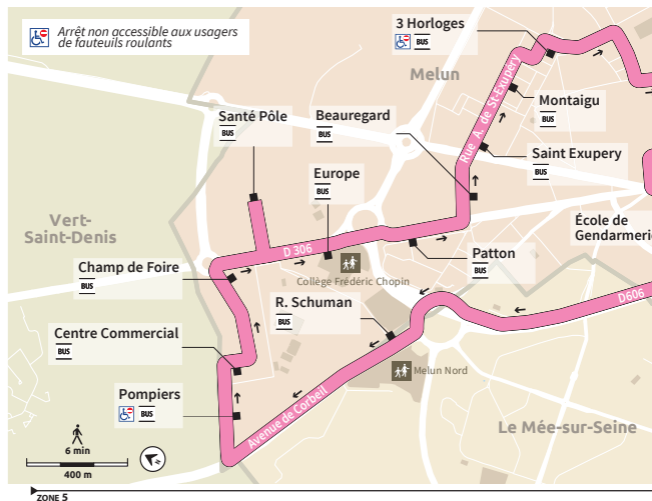

BUS

L

MELUN GARE

SANTÉ PÔLE

INFORMATIONS COMPLÉMENTAIRES

Les horaires sont calculés dans des conditions normales de circulation et sont sujets à ses aléas.

Nota : les horaires de train vous sont communiqués à titre indicatif.

PÉRIODES DE FONCTIONNEMENT

- **AE** Toute l'année sauf l'été
- **SC** Période scolaire
- **V** Vacances scolaire

JOURS DE FONCTIONNEMENT

- **Me** Mercredi
- **S** Samedi
- **LàV** Lundi à Vendredi
- **LMJV** Lundi, Mardi, Jeudi, Vendredi
- **D** Dimanche et jour férié