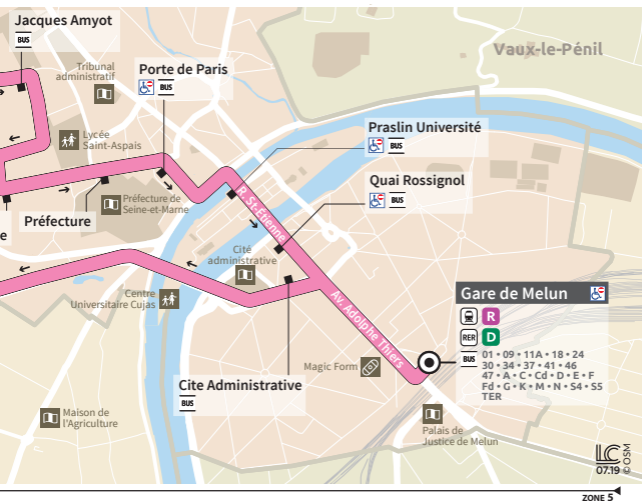

↔ PORTE DE PARIS ↔ MELUN GARE

JOURS FÉRIÉS 2020-2021

Toussaint	dimanche 1er novembre 2020
Armistice	mercredi 11 novembre 2020
Noël	vendredi 25 décembre 2020
Jour de l'An	vendredi 1er janvier 2021
Lundi de Pâques	lundi 5 avril 2021
Fête du Travail	samedi 1er mai 2021
Victoire 1945	samedi 8 mai 2021
Ascension	jeudi 13 mai 2021
Lundi de Pentecôte	lundi 24 mai 2021
Fête Nationale	mercredi 14 juillet 2021
Assomption	dimanche 15 août 2021

VACANCES SCOLAIRES 2020-2021

- Vacances de Toussaint : dimanche 18 octobre au dimanche 1er novembre 2020
- Vacances de Noël : dimanche 20 décembre 2020 au dimanche 3 janvier 2021
- Vacances d'hiver : dimanche 14 février au dimanche 28 février 2021
- Vacances de printemps : dimanche 18 avril au dimanche 2 mai 2021
- Vacances Pont de l'ascension : jeudi 13 mai au dimanche 16 mai 2021
- Vacances d'été : mercredi 7 juillet 2021