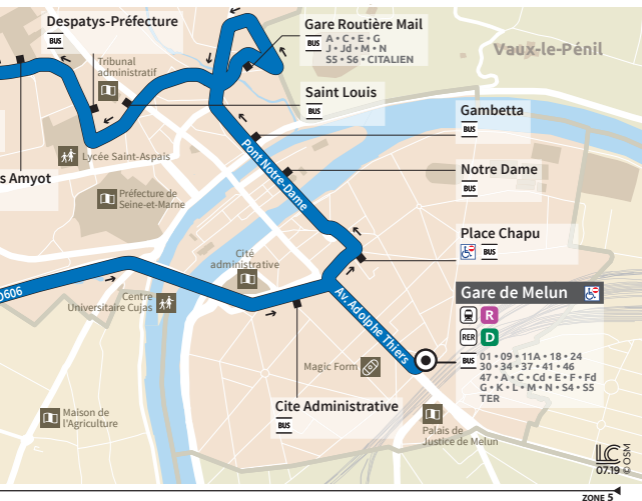

JOURS FÉRIÉS 2020-2021

Toussaint	dimanche 1er novembre 2020
Armistice	mercredi 11 novembre 2020
Noël	vendredi 25 décembre 2020
Jour de l'An	vendredi 1er janvier 2021
Lundi de Pâques	lundi 5 avril 2021
Fête du Travail	samedi 1er mai 2021
Victoire 1945	samedi 8 mai 2021
Ascension	jeudi 13 mai 2021
Lundi de Pentecôte	lundi 24 mai 2021
Fête Nationale	mercredi 14 juillet 2021
Assomption	dimanche 15 août 2021

VACANCES SCOLAIRES 2020-2021

- Vacances de Toussaint : dimanche 18 octobre au dimanche 1er novembre 2020
- Vacances de Noël : dimanche 20 décembre 2020 au dimanche 3 janvier 2021
- Vacances d'hiver : dimanche 14 février au dimanche 28 février 2021
- Vacances de printemps : dimanche 18 avril au dimanche 2 mai 2021
- Vacances Pont de l'ascension : jeudi 13 mai au dimanche 16 mai 2021
- Vacances d'été : mercredi 7 juillet 2021