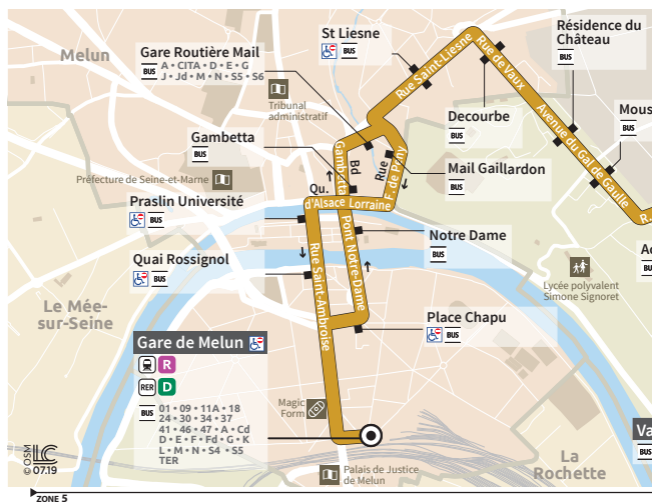

Horaires valables du 31 Août 2020 au 04 Juillet 2021

MELUN GARE

VAUX-LE-PÉNIL - PLEINS VENTS

- Place Chapu
- Notre Dame
- Gambetta
- Gare Routière Mail
- Saint Liesne
- Hôpital
- Résidence du Château
- Moustier
- Acacias
- Foch 11 Novembre
- Curie Foch
- Fontaine St Marc
- Trois Rodes

BUS**C****MELUN GARE****VAUX-LE**

INFORMATIONS COMPLÉMENTAIRES

Les horaires sont calculés dans des conditions normales de circulation et sont sujets à ses aléas.

Nota : les horaires de train vous sont communiqués à titre indicatif.