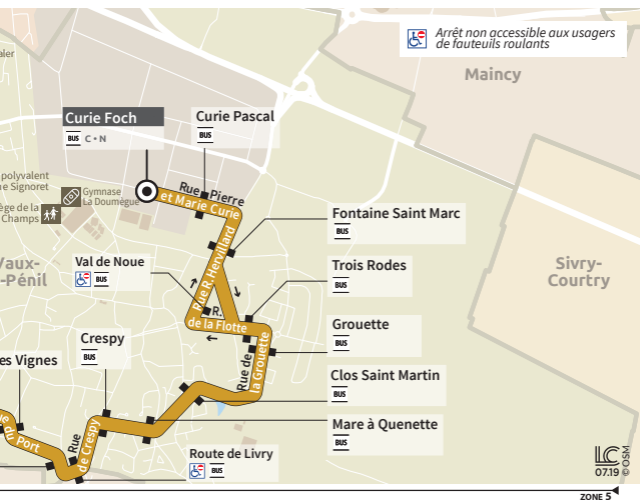

E-PÉNIL - CURIE FOCH

AE	AE
L à V	L à V
19:34	19:59
19:40	20:10
19:44	20:14
19:46	20:16
19:47	20:17
19:48	20:18
19:49	20:19
19:50	20:20
19:51	20:21
19:52	20:22
19:53	20:23
19:54	20:24
19:55	20:25
19:56	20:26
19:57	20:27
19:58	20:28
19:59	20:29