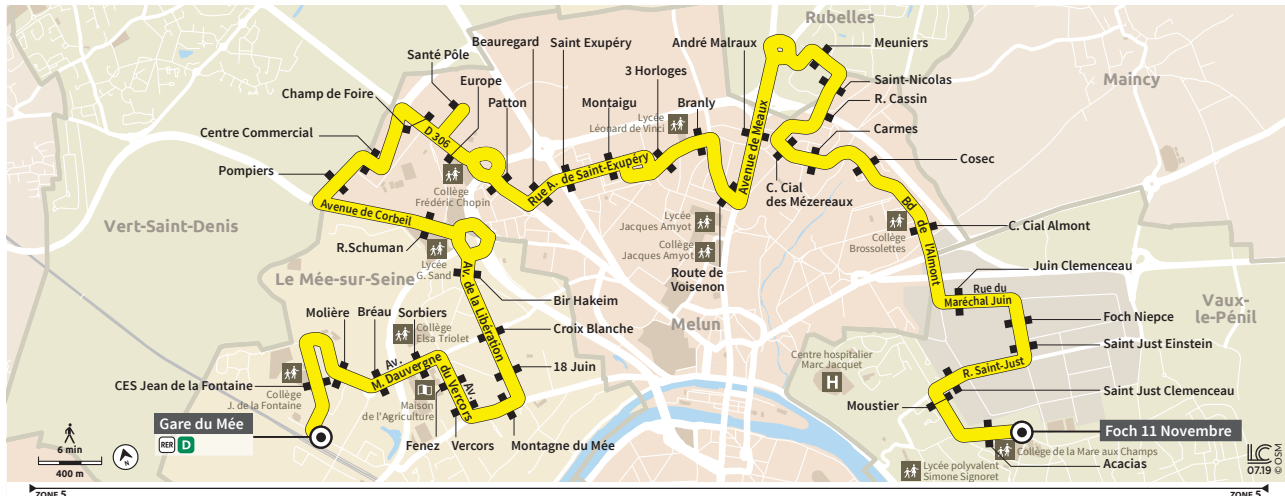

BUS

B

Horaires valables du 31 Août 2020 au 04 Juillet 2021

VAUX-LE-PENIL

MELUN

RUBELLES

LE MEE-SUR-SEINE

→ Foch 11 Novembre

→ C. Cial Almont

→ URSSAF

→ André Malraux

→ Santé Pôle

→ Montagne du Mée

→ Sorbiers

→ Gare du Mée

pour

île de France
mobilités

INFORMATIONS COMPLÉMENTAIRES

Les horaires sont calculés dans des conditions normales de circulation et sont sujets à ses aléas.

Nota : les horaires de train vous sont communiqués à titre indicatif. Cette ligne ne circule pas les dimanches et jours fériés.