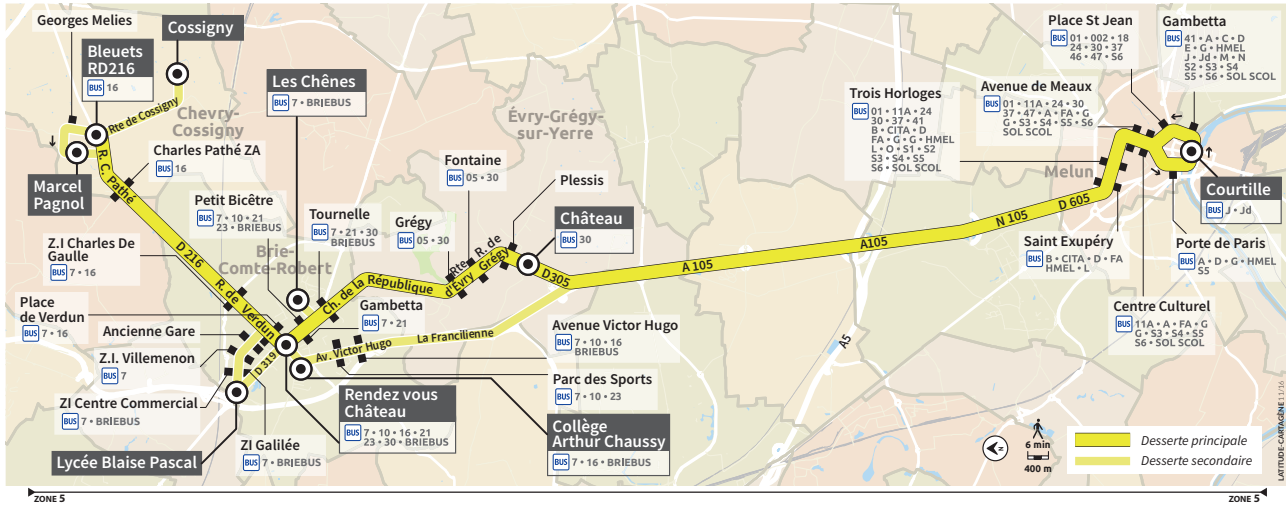

**Bus 6 CHEVRY-COSSIGNY ← MELUN**

**VACANCES SCOLAIRES 2019-2020**

Vacances de Toussaint : dimanche 20 octobre au dimanche 3 novembre 2019  
 Vacances de Noël : dimanche 22 décembre 2019 au dimanche 5 janvier 2020  
 Vacances d'hiver : dimanche 9 février au dimanche 23 février 2020  
 Vacances de printemps : dimanche 5 avril au dimanche 19 avril 2020  
 Vacances Pont de l'ascension : jeudi 21 mai au dimanche 24 mai 2020  
 Vacances d'été : dimanche 5 juillet 2020

**Voyagez zen !**  
 Présentez-vous à l'arrêt 3 mn avant l'heure indiquée.  
 Montez dans le véhicule par la porte avant.  
 Pensez à valider votre titre de transport.

Les horaires sont sujets aux aléas de la circulation.

Pour un achat de titre à bord, merci de préparer l'appoint.

- Chevry-Cossigny
- Evry-Grégy
- Brié-Comte-Robert
- Melun

**CHEVRY-COSSIGNY** → **MELUN**  
 Horaires valables à partir du 9 Mars 2020

**Informations pratiques & points de vente**