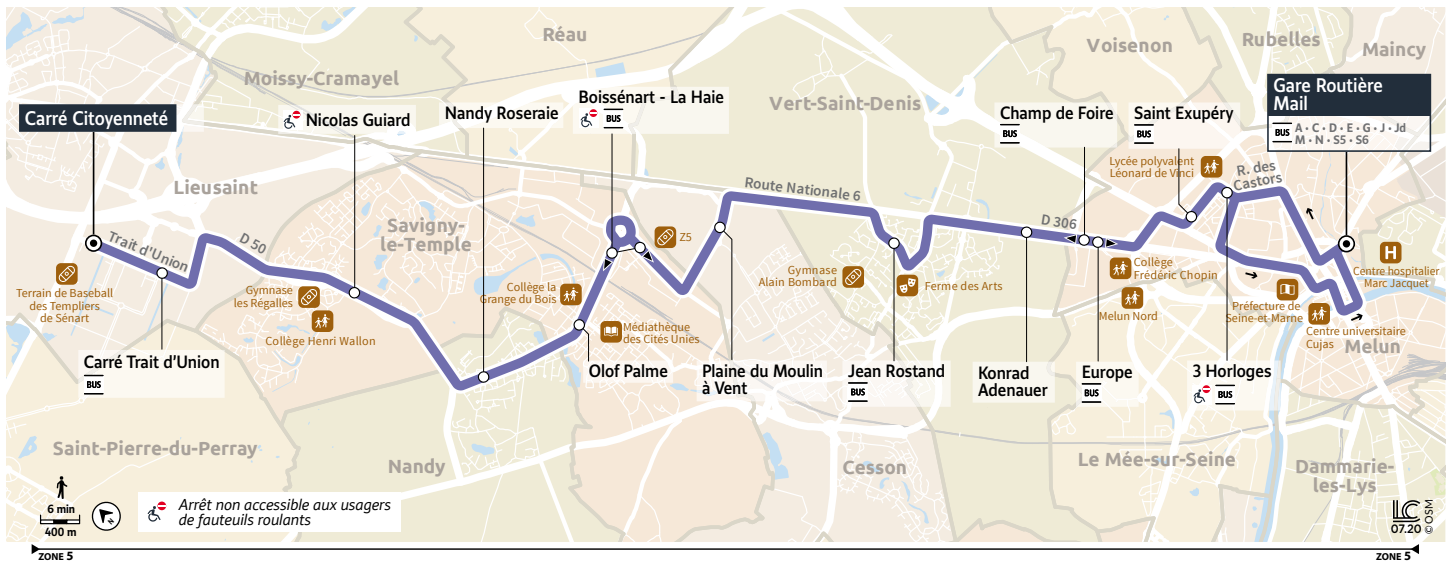

N°Cristal 0 970 83 77 12

APPEL NON SURTAXE

Pour les personnes sourdes  
et malentendantes :  
téléchargez gratuitement  
l'application Accéo

Horaires valables à compter du 31 août 2020

Lundi au samedi

<b>MELUN</b>	Gare Routière Mail	06:15	06:45	07:05	07:25	07:45	08:05	08:25	08:45	09:05	09:25	09:45	10:05	10:25	10:45	11:05	11:25	11:45
	Trois Horloges	06:21	06:51	07:11	07:31	07:53	08:13	08:33	08:52	09:12	09:32	09:52	10:12	10:32	10:52	11:12	11:32	11:52
	Saint Exupéry	06:23	06:53	07:14	07:34	07:56	08:16	08:36	08:55	09:15	09:35	09:55	10:15	10:35	10:55	11:15	11:35	11:55
	Champ de Foire	06:27	06:57	07:19	07:39	08:02	08:22	08:42	09:00	09:20	09:40	10:00	10:21	10:41	11:01	11:21	11:41	12:01
<b>VERT-SAINT-DENIS</b>	Konrad Adenauer	06:29	06:59	07:20	07:40	08:03	08:23	08:43	09:01	09:21	09:41	10:01	10:22	10:42	11:02	11:22	11:42	12:02
	Jean Rostand	06:33	07:03	07:25	07:45	08:08	08:28	08:48	09:06	09:26	09:46	10:06	10:27	10:47	11:07	11:27	11:47	12:07
<b>CESSON</b>	Plaine du Moulin à Vent	06:38	07:08	07:30	07:50	08:13	08:33	08:53	09:11	09:31	09:51	10:11	10:32	10:52	11:12	11:32	11:52	12:12
<b>SAVIGNY-LE-TEMPLE</b>	Boissenard - La Haie	06:41	07:11	07:33	07:53	08:16	08:36	08:56	09:14	09:34	09:54	10:14	10:35	10:55	11:15	11:35	11:55	12:15
	Olof Palme	06:44	07:14	07:36	07:56	08:19	08:39	08:59	09:17	09:37	09:57	10:17	10:38	10:58	11:18	11:38	11:58	12:18
<b>NANDY</b>	Roseraie	06:47	07:17	07:38	07:58	08:21	08:41	09:01	09:19	09:39	09:59	10:19	10:40	11:00	11:20	11:40	12:00	12:20
<b>SAVIGNY-LE-TEMPLE</b>	Nicolas Guiard	06:50	07:20	07:41	08:01	08:24	08:44	09:04	09:22	09:42	10:02	10:22	10:43	11:03	11:23	11:43	12:03	12:23
<b>LIEUSAINT</b>	Carré Trait d'Union	06:54	07:24	07:46	08:06	08:29	08:49	09:09	09:27	09:47	10:07	10:27	10:48	11:08	11:28	11:48	12:08	12:28
	Carré Citoyenneté	06:55	07:25	07:47	08:07	08:30	08:50	09:10	09:28	09:48	10:08	10:28	10:49	11:09	11:29	11:49	12:09	12:29