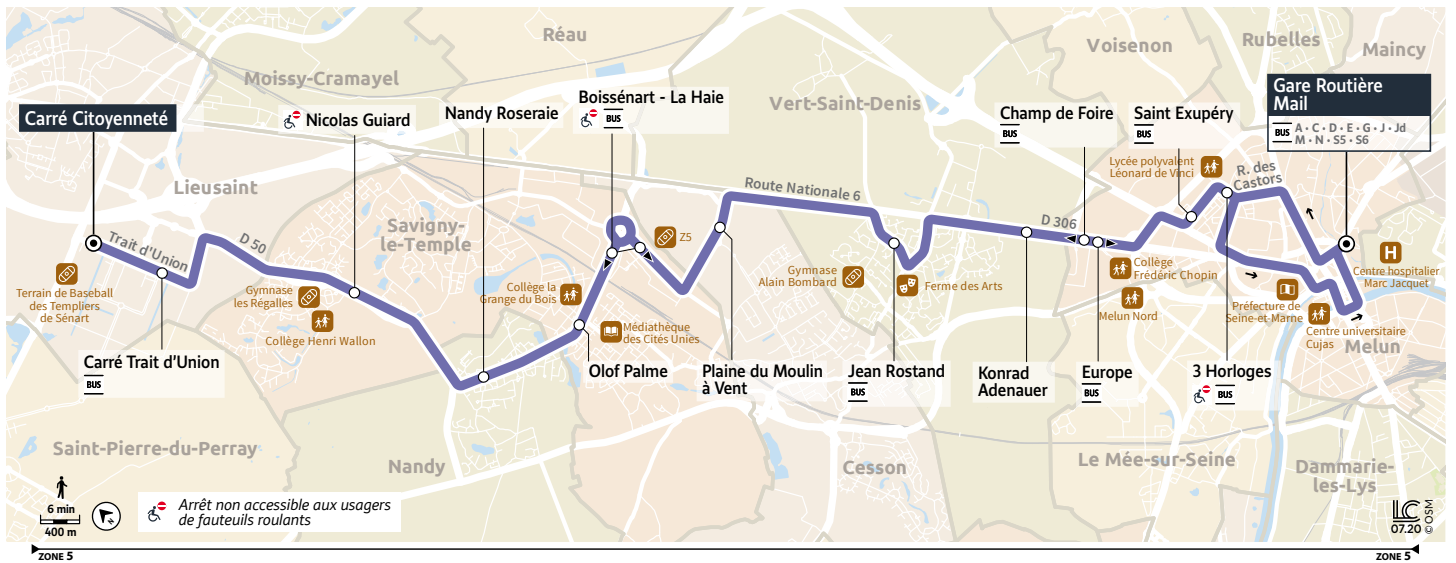

Horaires valables à compter du 31 août 2020

**Lundi au samedi**

LIEUSAINT	Sénart Centre	06:15	06:45	07:05	07:25	07:45	08:05	08:25	08:45	09:05	09:25	09:45	10:05	10:25	10:45	11:05	11:25	11:45
	Trait d'union	06:16	06:46	07:06	07:26	07:46	08:06	08:26	08:46	09:06	09:26	09:46	10:06	10:26	10:46	11:06	11:26	11:46
SAVIGNY-LE-TEMPLE	Nicolas Guiard	06:21	06:51	07:11	07:31	07:51	08:11	08:31	08:51	09:11	09:31	09:51	10:10	10:30	10:50	11:10	11:30	11:50
NANDY	Roseraie	06:24	06:54	07:14	07:34	07:54	08:14	08:34	08:54	09:14	09:34	09:54	10:13	10:33	10:53	11:13	11:33	11:53
SAVIGNY-LE-TEMPLE	Olof Palme	06:26	06:56	07:17	07:37	07:56	08:16	08:36	08:56	09:16	09:36	09:56	10:15	10:35	10:55	11:15	11:35	11:55
	Boissénart - La Haie	06:29	06:59	07:19	07:39	07:59	08:19	08:39	08:59	09:19	09:39	09:59	10:18	10:38	10:58	11:18	11:38	11:58
	Bois des Saints Pères	06:32	07:02	07:22	07:42	08:02	08:22	08:42	09:02	09:22	09:42	10:02	10:21	10:41	11:01	11:21	11:41	12:01
VERT-SAINT-DENIS	Jean Rostand	06:36	07:06	07:26	07:46	08:07	08:27	08:47	09:07	09:26	09:46	10:06	10:26	10:46	11:06	11:26	11:46	12:06
	Konrad Adenauer	06:41	07:11	07:31	07:51	08:12	08:32	08:52	09:12	09:31	09:51	10:11	10:31	10:51	11:11	11:31	11:51	12:11
MELUN	Europe	06:43	07:13	07:34	07:54	08:15	08:35	08:55	09:14	09:33	09:53	10:13	10:33	10:53	11:13	11:33	11:53	12:13
	Saint Exupéry	06:46	07:16	07:38	07:58	08:20	08:40	09:00	09:18	09:36	09:56	10:16	10:37	10:57	11:17	11:37	11:57	12:17
	Trois Horloges	06:49	07:19	07:41	08:01	08:23	08:43	09:03	09:21	09:39	09:59	10:19	10:39	10:59	11:19	11:39	11:59	12:19
	Mail Gaillardon	06:58	07:28	07:52	08:12	08:35	08:55	09:15	09:31	09:48	10:08	10:28	10:49	11:09	11:29	11:49	12:09	12:29

**i Bon à savoir**

- Ces horaires sont donnés à titre indicatif et sont soumis aux aléas de circulation.

**Contact  
TRANSDEV**

**Service client :**  
[www.transdev-idf.com/service-client](http://www.transdev-idf.com/service-client)  
 TRANSDEV Sénart  
 Rue René Cassin - 77127 Lieusaint