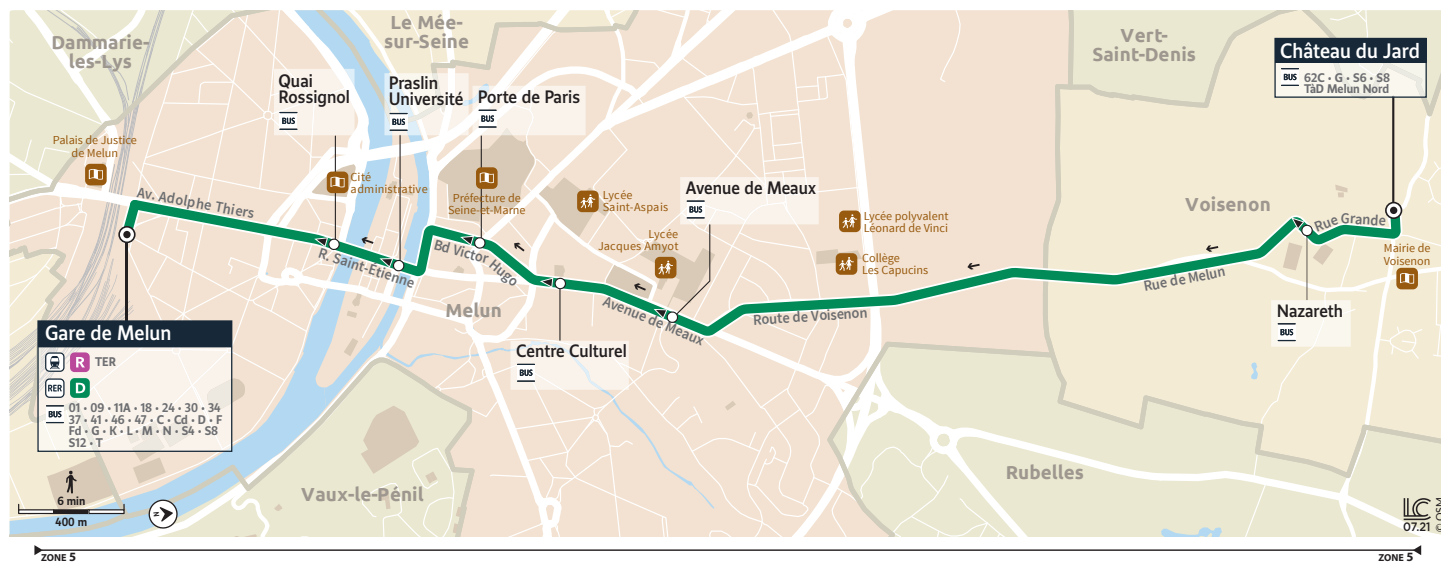

## Du lundi au vendredi en période scolaire

	Jours de fonctionnement	Me	LMJV
VOISENON	Château du Jard	12:15	16:45
	Nazareth	12:20	16:50
MELUN	Avenue de Meaux	12:35	17:05
	Centre Culturel	12:38	17:08
	Porte de Paris	12:39	17:09
	Praslin Université	12:42	17:12
	Quai Rossignol	12:43	17:13
	Gare de Melun	12:52	17:22

**LMJV** Lundi Mardi Jeudi Vendredi