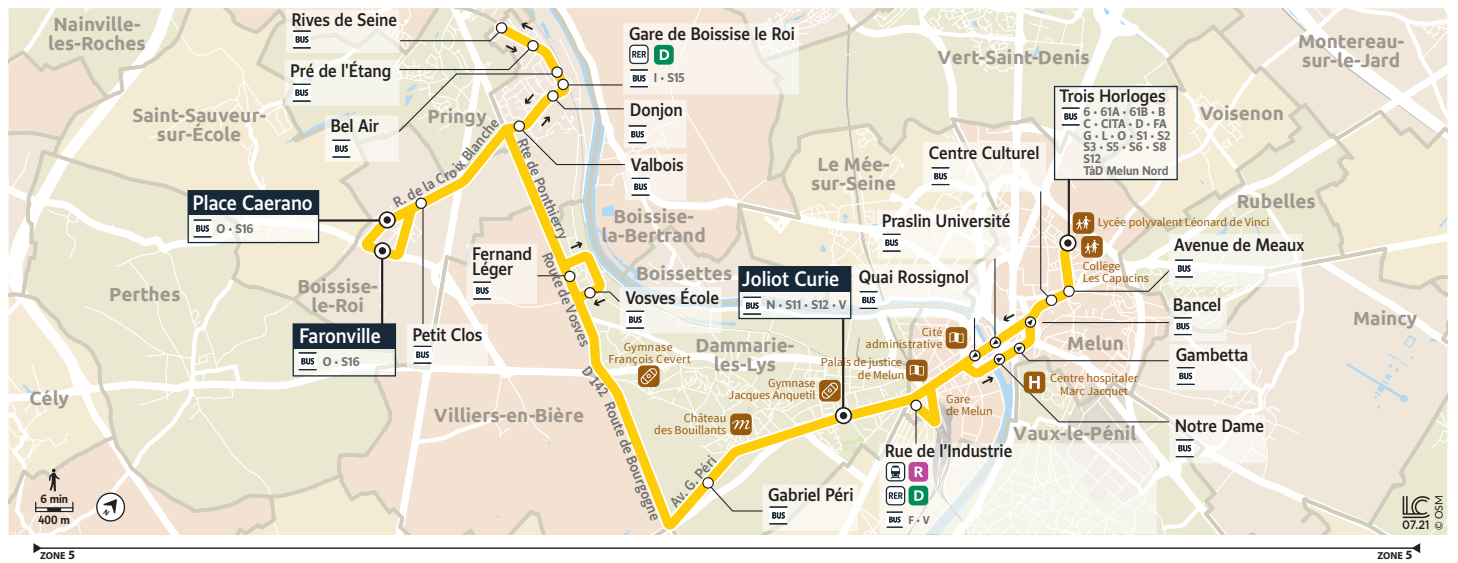

Horaires valables à partir du 30 août 2021

Du lundi au samedi en période scolaire

	Jours de fonctionnement	LàS	LàS	LàS
BOISSISE LE ROI	Place Caerano	07:10	07:10	08:26
	Faronville	07:11	07:11	08:27
	Petit Clos	07:13	07:13	08:29
	Valbois	07:17	07:17	08:33
	Donjon	07:18	07:18	08:34
	Gare de Boissise-le-Roi	07:19	07:19	08:35
	Pre de L'Etang	07:20	07:20	08:36
	Rives de Seine	07:22	07:22	08:38
	Bel Air	07:24	07:24	08:40
DAMMARIE LES LYS	Joliot Curie	07:44		09:00
	Fernand Léger		07:32	
	Vosves Ecole		07:33	
	Gabriel Péri		07:40	
MELUN	Joliot Curie		07:44	
	Rue de L'Industrie		07:51	
	Notre-Dame		07:56	
	Gambetta		07:57	
	Bancel		07:59	
	Centre Culturel		08:00	
	Avenue de Meaux		08:02	
	Trois Horloges		08:04	

Du lundi au samedi en période scolaire

	Jours de fonctionnement	Me/S	Me/S	Me/S	LMJV	LMJV	LMJV	LMJV	LMJV
MELUN	Joliot Curie								
	Trois Horloges			12:20				16:30	
	Avenue de Meaux			12:23				16:33	
	Centre Culturel			12:24				16:34	
	Praslin Université			12:27				16:37	
	Quai Rossignol			12:28				16:38	
DAMMARIE LES LYS	Rue de L'Industrie			12:35				16:45	
	Joliot Curie	11:20	12:20	12:40	14:55	15:45	16:50	16:50	17:45
	Gabriel Péri			12:43			16:53		
	Fernand Léger			12:49			16:59		
BOISSISE LE ROI	Vosves Ecole			12:50			17:00		
	Valbois	11:35	12:35	12:55	15:10	16:00	17:05	17:05	18:00
	Donjon	11:37	12:37	12:57	15:12	16:02	17:07	17:07	18:02
	Gare de Boissise-le-Roi	11:38	12:38	12:58	15:13	16:03	17:08	17:08	18:03
	Pre de L'Etang	11:39	12:39	12:59	15:14	16:04	17:09	17:09	18:04
	Rives de Seine	11:41	12:41	13:01	15:16	16:06	17:11	17:11	18:06
	Bel Air	11:43	12:43	13:03	15:18	16:08	17:13	17:13	18:08
	Petit Clos	11:49	12:49	13:09	15:24	16:14	17:19	17:19	18:14
	Place Caerano	11:50	12:50	13:10	15:25	16:15	17:20	17:20	18:15
	Faronville	11:51	12:51	13:11	15:26	16:16	17:21	17:21	18:16

Téléchargez gratuitement l'appli Accéo

Disponible sur Google play

JOURS DE FONCTIONNEMENT

LàS Lundi à Samedi **LMJV** Lundi Mardi Jeudi Vendredi

Me/S Mercredi / Samedi