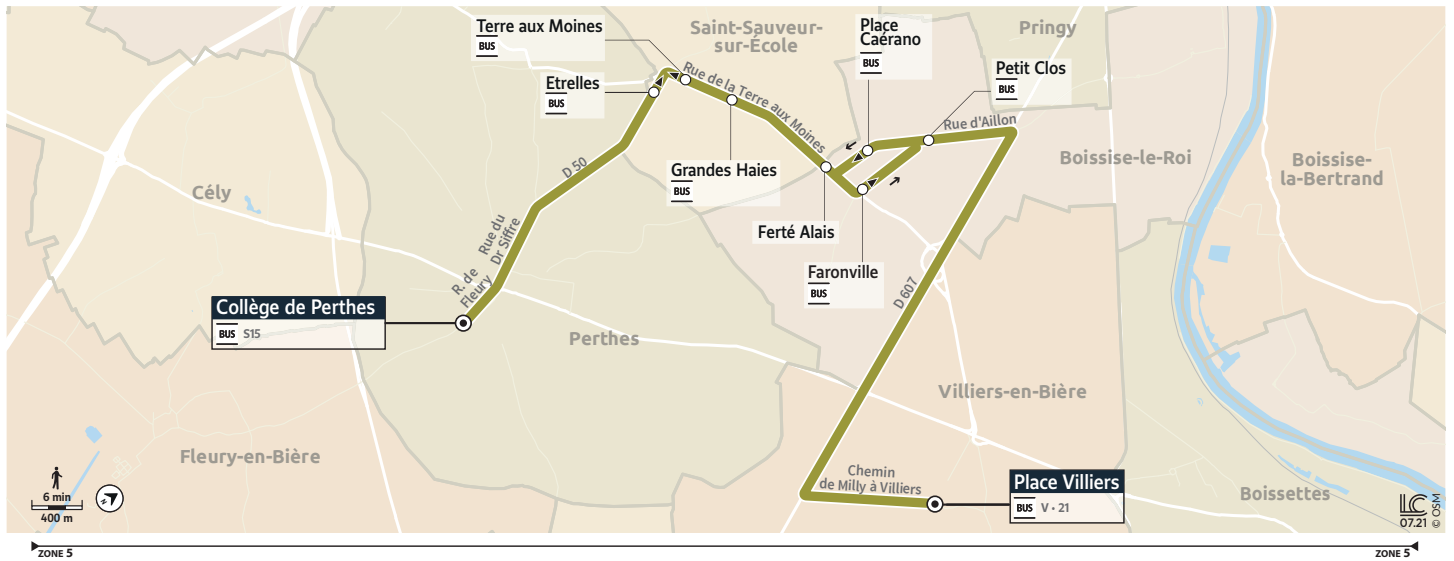

Horaires valables à partir du 30 août 2021

Du lundi au vendredi en période scolaire

	Jours de fonctionnement	LàV	LàV
PRINGY	Place Villiers	07:42	08:42
	Petit Clos	07:51	08:51
	Place Caerano	07:52	08:52
	Ferté Alais	07:53	08:53
	Grandes haies	07:55	08:55
	Terre aux Moines	07:56	08:56
	Collège de Perthes	08:03	09:03

Du lundi au vendredi en période scolaire

	Jours de fonctionnement	Me	Me	LMJV	LMJV
PONTHIERRY	Collège de Perthes	11:30	12:30	16:10	17:10
PRINGY	Etrelles	11:38	12:38	16:18	17:18
	Grandes haies	11:39	12:39	16:19	17:19
	Ferté Alais	11:42	12:42	16:22	17:22
	Faronville	11:43	12:43	16:23	17:23
	Petit Clos	11:44	12:44	16:24	17:24
	Place Villiers	11:53	12:53	16:33	17:33

Téléchargez gratuitement l'appli Accéo

JOURS DE FONCTIONNEMENT

LàV Lundi à Vendredi

LMJV Lundi Mardi Jeudi Vendredi

Me Mercredi