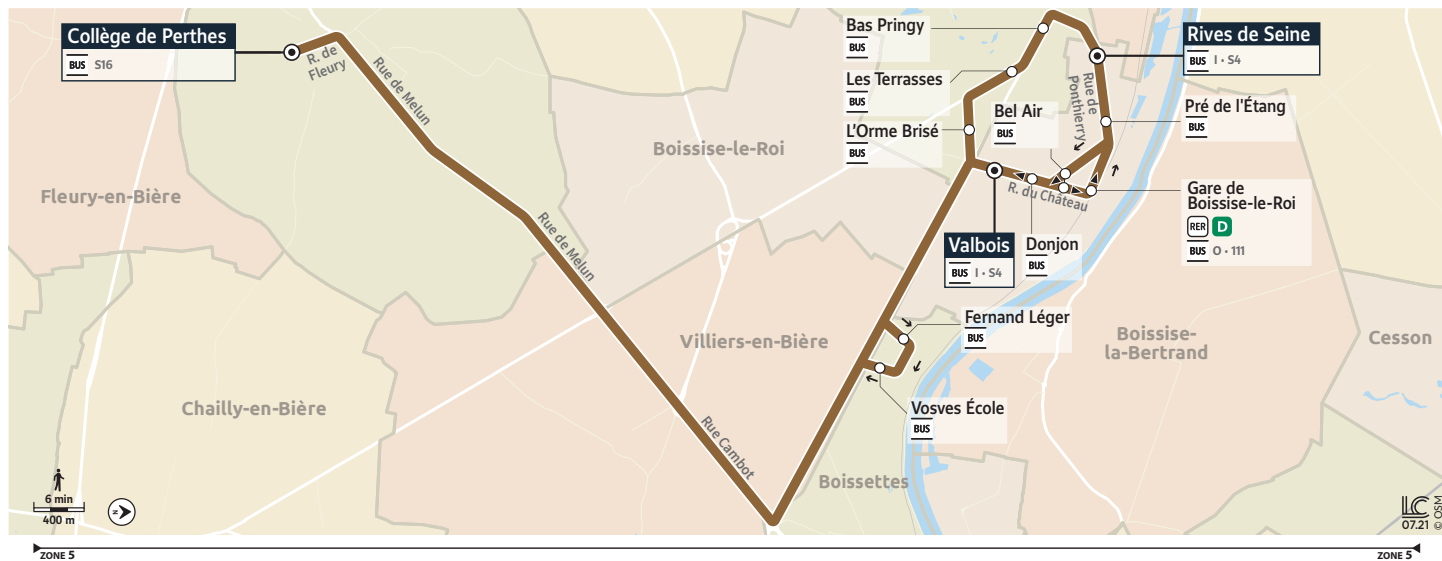

Horaires valables à partir du 30 août 2021

Du lundi au vendredi en période scolaire

	Jours de fonctionnement	LàV	LàV	LàV	LàV
PRINGY	Bas de Pringy		07:50		08:55
	Les Terrasses		07:52		08:57
	L'orme brisé		07:54		08:59
BOISSISE-LE-ROI	Valbois		07:56		09:01
	Rives de Seine	07:46		08:46	
	Pre de L'Etang	07:47		08:47	
	Bel Air	07:48		08:48	
	Donjon	07:49		08:49	
DAMMARIE-LES-LYS	Fernand Léger	07:55		08:55	
	Vosves Ecole	07:55		08:55	
PERTHES	Collège de Perthes	08:03	08:09	09:03	09:09

Du lundi au vendredi en période scolaire

	Jours de fonctionnement	Me	Me	Me	Me	LMJV	LMJV	LMJV	LMJV
PERTHES	Collège de Perthes	11:30	11:30	12:30	12:30	16:10	16:10	17:10	17:10
DAMMARIE-LES-LYS	Fernand Léger		11:37		12:37		16:17	17:17	
	Vosves Ecole		11:38		12:38		16:18	17:18	
BOISSISE-LE-ROI	Donjon		11:44		12:44		16:24	17:24	
	Gare de Boissise-le-Roi		11:45		12:45		16:25	17:25	
	Pre de L'Etang		11:47		12:47		16:27	17:27	
	Rives de Seine		11:48		12:48		16:28	17:28	
	Valbois	11:40		12:40		16:20		17:20	
PRINGY	L'orme brisé	11:41		12:41		16:21		17:21	
	Les Terrasses	11:43		12:43		16:23		17:23	
	Bas de Pringy	11:45		12:45		16:25		17:25	

Téléchargez gratuitement l'appli Accéo

JOURS DE FONCTIONNEMENT

LàV Lundi à Vendredi

LMJV Lundi Mardi Jeudi Vendredi

Me Mercredi