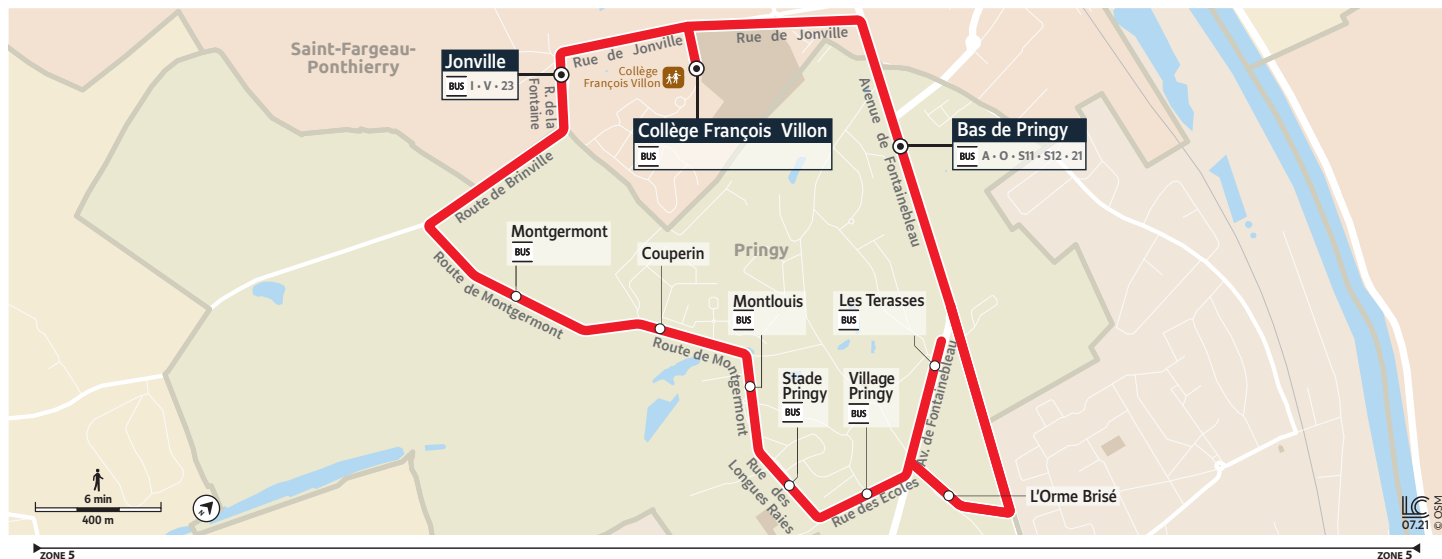

Horaires valables à partir du 30 août 2021

**Du lundi au vendredi en période scolaire**

	Jours de fonctionnement	LàV	LàV
PRINGY	Bas de Pringy	08:05	09:05
	L'orme brisé	08:09	09:09
	Les Terrasses	08:11	09:11
	Village Pringy	08:12	09:12
	Stade Pringy	08:13	09:13
	Montlouis	08:14	09:14
	Couperin	08:14	09:14
	Montgermont	08:16	09:16
PONTIERRY	Jonville	08:18	09:18
	Collège François Villon	08:20	09:20

**Du lundi au vendredi en période scolaire**

	Jours de fonctionnement	Me	Me	LMJV	LMJV
PONTIERRY	Collège François Villon	11:50	12:50	16:25	17:25
PRINGY	Bas de Pringy	11:53	12:53	16:28	17:28
	L'orme brisé	11:56	12:56	16:31	17:31
	Les Terrasses	11:59	12:59	16:34	17:34
	Village Pringy	11:59	12:59	16:34	17:34
	Stade Pringy	12:00	13:00	16:35	17:35
	Montlouis	12:01	13:01	16:36	17:36
	Couperin	12:02	13:02	16:37	17:37
	Montgermont	12:03	13:03	16:38	17:38
PONTIERRY	Jonville	12:05	13:05	16:40	17:40
	Collège François Villon				

Téléchargez gratuitement l'appli Accéo

**JOURS DE FONCTIONNEMENT**

**LàV** Lundi à Vendredi

**LMJV** Lundi Mardi Jeudi Vendredi

**Me** Mercredi