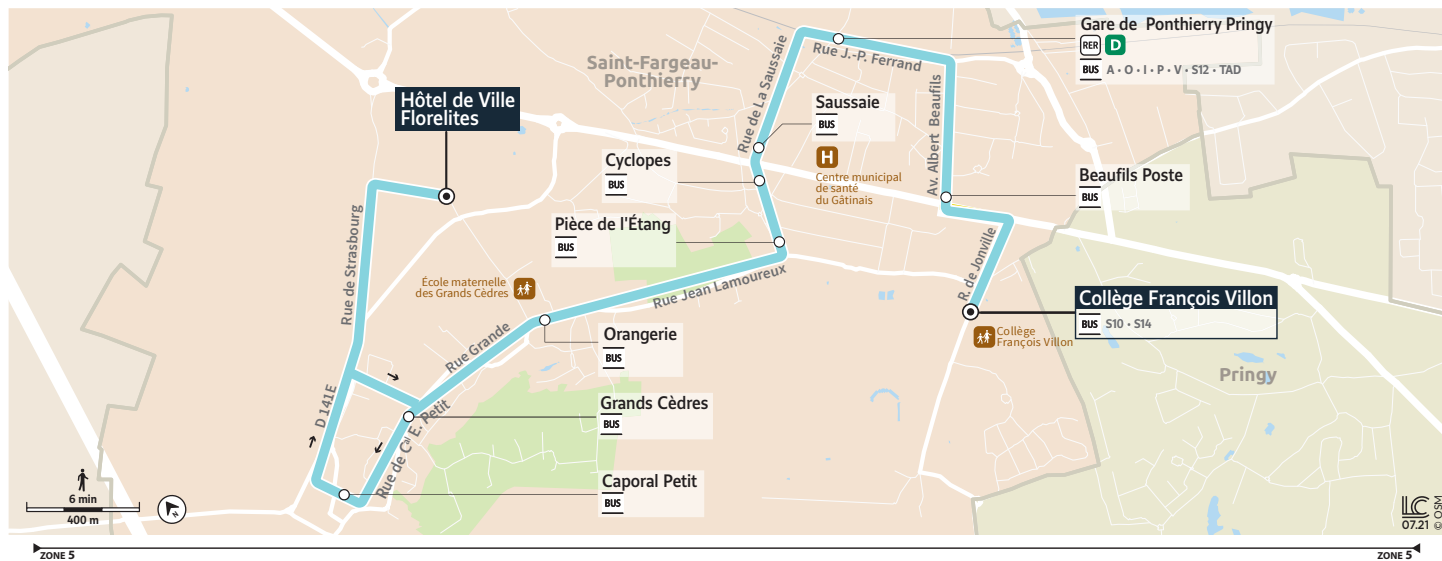

Horaires valables à partir du 30 août 2021

## Du lundi au vendredi en période scolaire

	Jours de fonctionnement	LàV	LàV	LàV
SAINT FARGEAU	Hôtel de Ville Florelites	07:50	07:50	08:50
PONTHIERRY	Grands Cèdres	07:54	07:54	08:54
	Caporal Petit	07:55	07:55	08:55
	Orangerie	07:59	07:59	08:59
	Pièce de l'étang	08:02	08:02	09:02
	Cyclopes	08:03	08:03	09:03
	Saussaie	08:05	08:05	09:05
	Gare de Ponthierry-Pringy	08:08	08:08	09:08
	Beaufils Poste	08:11	08:11	09:11
	Collège François Villon	08:15	08:15	09:15

## Du lundi au vendredi en période scolaire

	Jours de fonctionnement	Me	Me	LMJV	LMJV	LMJV	LMJV	LMJV
SAINT FARGEAU	Collège François Villon	11:50	12:50	15:15	16:25	16:25	17:25	17:25
PONTHIERRY	Beaufils Poste	11:55	12:55	15:20	16:30	16:30	17:30	17:30
	Gare de Ponthierry-Pringy	11:57	12:57	15:22	16:32	16:32	17:32	17:32
	Saussaie	12:00	13:00	15:25	16:35	16:35	17:35	17:35
	Cyclopes	12:02	13:02	15:27	16:37	16:37	17:37	17:37
	Pièce de l'étang	12:03	13:03	15:28	16:38	16:38	17:38	17:38
	Orangerie	12:06	13:06	15:31	16:41	16:41	17:41	17:41
	Grands Cèdres	12:08	13:08	15:33	16:43	16:43	17:43	17:43
	Caporal Petit	12:09	13:09	15:34	16:44	16:44	17:44	17:44
Hôtel de Ville Florelites	12:13	13:13	15:38	16:48	16:48	17:48	17:48	