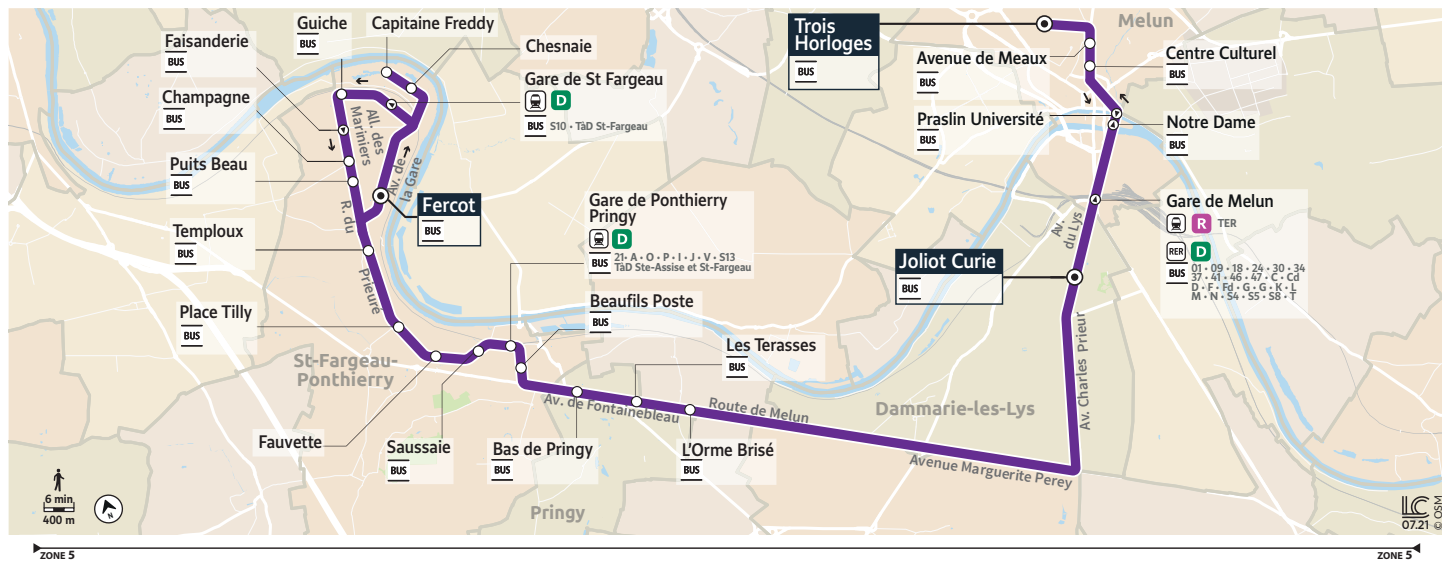

### Du lundi au samedi en période scolaire

	Jours de fonctionnement	LMJV	LMJV	Me/S	Me/S	LMJV	LMJV	LMJV	Me/S
MELUN	Trois Horloges	11:15		12:35		16:22		17:35	
	Avenue de Meaux	11:19		12:39		16:26		17:39	
	Centre Culturel	11:21		12:41		16:28		17:41	
	Praslin Université	11:25		12:45		16:32		17:45	
	Gare de Melun	11:29		12:49		16:37		17:53	
DAMMARIE LES LYS	Joliot Curie	11:35	12:25	12:55	15:45	16:45	16:45	17:45	18:05
PRINGY	L'Orme brisé	11:47	12:37	13:07	15:57	16:57	16:57	17:57	18:17
	Les Terrasses	11:49	12:39	13:09	15:59	16:59	16:59	17:59	18:19
	Bas de Pringy	11:51	12:43	13:11	16:03	17:03	17:03	18:03	18:23
SAINT FARGEAU	Beauvils Poste	11:54	12:45	13:14	16:05	17:05	17:05	18:05	18:25
PONTIERRY	Gare de Ponthierry-Pringy	11:55	12:47	13:15	16:07	17:07	17:07	18:07	18:27
	Saussaie	11:57	12:49	13:17	16:09	17:09	17:09	18:09	18:29
	Fauvette	11:58	12:50	13:18	16:10	17:10	17:10	18:10	18:30
	Place Tilly	12:00	12:52	13:20	16:12	17:12	17:12	18:12	18:32
	Temploux	12:04	12:56	13:24	16:16	17:16	17:16	18:16	18:36
	Fercot	12:05	12:57	13:25	16:17	17:17	17:17	18:17	18:37
	Chesnaie	12:07	13:00	13:27	16:20	17:20	17:20	18:20	18:40
	Capitaine Freddy	12:08	13:01	13:28	16:21	17:21	17:21	18:21	18:41
	Gare de St-Fargeau	12:10	13:03	13:30	16:23	17:23	17:23	18:23	18:43
	Guiche	12:14	13:05	13:34	16:25	17:25	17:25	18:25	18:45
	Faisanderie	12:16	13:06	13:36	16:26	17:26	17:26	18:26	18:46
	Champagne	12:18	13:07	13:38	16:27	17:27	17:27	18:27	18:47
Puits Beau	12:20	13:08	13:40	16:28	17:28	17:28	18:28	18:48	