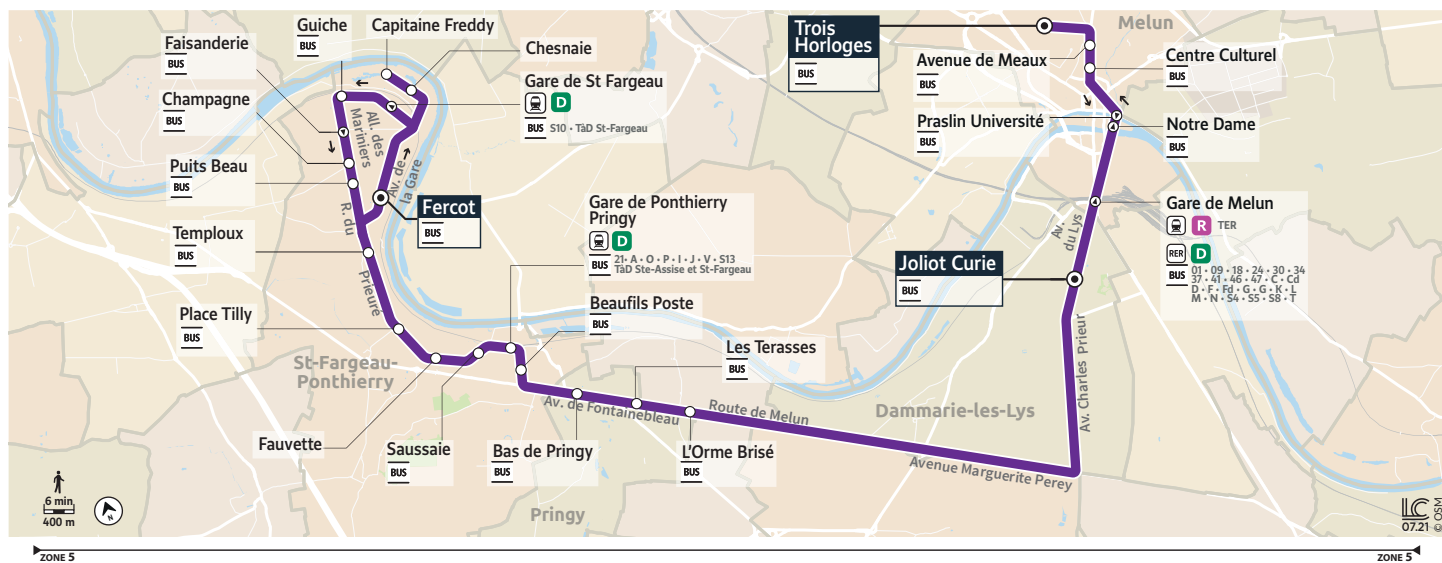

Horaires valables à partir du 30 août 2021

### Du lundi au samedi en période scolaire

	Jours de fonctionnement	LàS	LàS	LàS
<b>SAINT FARGEAU</b>	Fercot	06:44	07:00	07:58
<b>PONTHIERRY</b>	Chesnaie	06:46	07:03	08:00
	Capitaine Freedy	06:47	07:05	08:01
	Gare de St-Fargeau	06:49	07:07	08:03
	Guiche	06:52	07:10	08:06
	Faisanderie	06:53	07:12	08:07
	Champagne	06:54	07:13	08:08
	Puits Beau	06:55	07:15	08:09
	Temploux	06:56	07:16	08:10
	Place Tilly	07:00	07:20	08:14
	Fauvette	07:02	07:23	08:16
	Saussaie	07:03	07:24	08:17
	Gare de Ponthierry-Pringy	07:05	07:26	08:19
	Beaufils Poste	07:07	07:28	08:21
<b>PRINGY</b>	Bas de Pringy	07:09	07:30	08:23
	Les Terrasses	07:11	07:32	08:25
	L'orme brisé	07:13	07:34	08:27
<b>DAMMARIE LES LYS</b>	Joliot Curie	07:27	07:48	08:35
<b>MELUN</b>	Gare de Melun	07:34	08:00	08:40
	Notre-Dame	07:40		08:46
	Centre Culturel	07:44		08:50
	Avenue de Meaux	07:46		08:52
	Trois Horloges	07:49		08:55