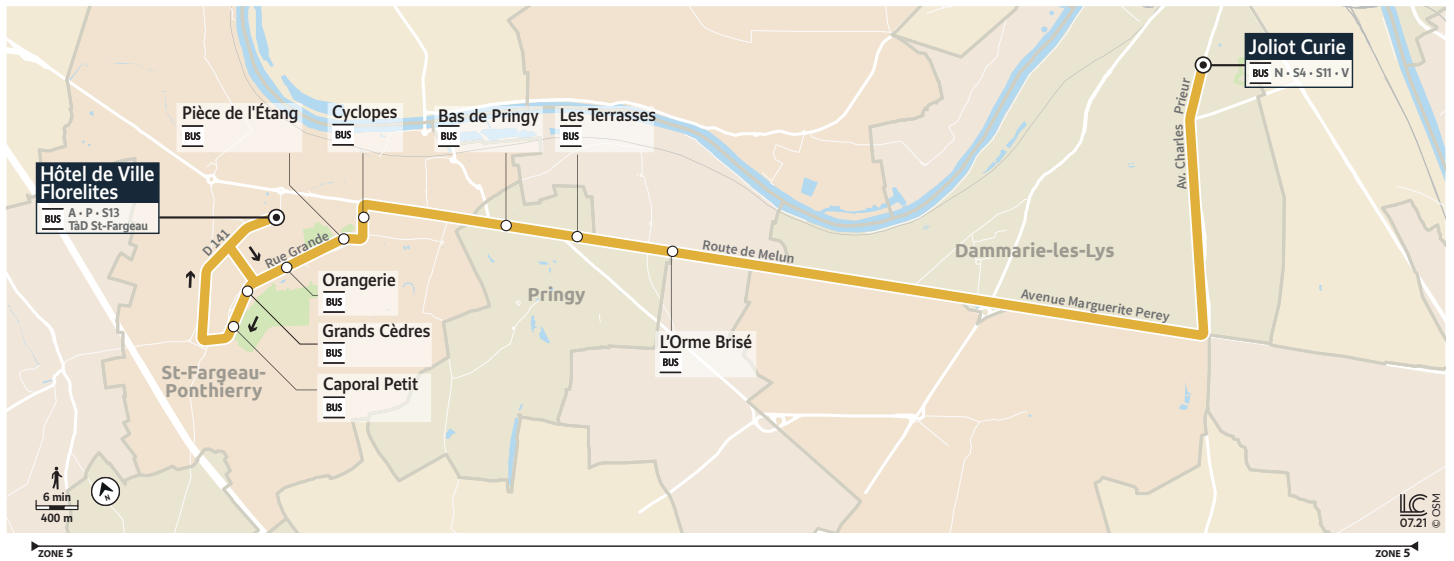

Horaires valables à partir du 30 août 2021

Du lundi au samedi en période scolaire

	Jours de fonctionnement	LàS	LàV	LàS
SAINT FARGEAU	Hôtel de Ville Florelites	07:17	07:17	08:17
PONTHIERRY	Grands Cèdres	07:20	07:20	08:20
	Caporal Petit	07:21	07:21	08:21
	Orangerie	07:25	07:25	08:25
	Pièce de l'étang	07:28	07:27	08:27
	Cyclopes	1	07:28	08:28
PRINGY	Bas de Pringy	07:36	07:36	08:36
	Les Terrasses	07:38	07:38	08:38
	L'orme brisé	07:40	07:40	08:40
DAMMARIE LES LYS	Joliot Curie	07:53	07:53	08:53

Du lundi au samedi en période scolaire

	Jours de fonctionnement	LMJV	LMJV	LMJV	Me/S	Me/S
DAMMARIE LES LYS	Joliot Curie	11:22	12:22	15:45	16:45	17:45
PRINGY	L'orme brisé	11:37	12:37	16:10	17:00	18:00
	Les Terrasses	11:38	12:38	16:11	17:01	18:01
	Bas de Pringy	11:39	12:39	16:12	17:02	18:02
SAINT FARGEAU	Cyclopes	11:41	12:41	16:14	17:04	18:04
PONTHIERRY	Pièce de l'étang	11:42	12:42	16:15	17:05	18:05
	Orangerie	11:44	12:44	16:17	17:07	18:07
	Grands Cèdres	11:46	12:46	16:19	17:10	18:10
	Caporal Petit	11:47	12:47	16:20	17:11	18:11
	Hôtel de Ville Florelites	11:52	12:52	16:25	17:16	18:16

Téléchargez gratuitement l'appli Accéo

JOURS DE FONCTIONNEMENT

LàS Lundi à Samedi

LMJV Lundi Mardi Jeudi Vendredi

Me/S Mercredi / Samedi