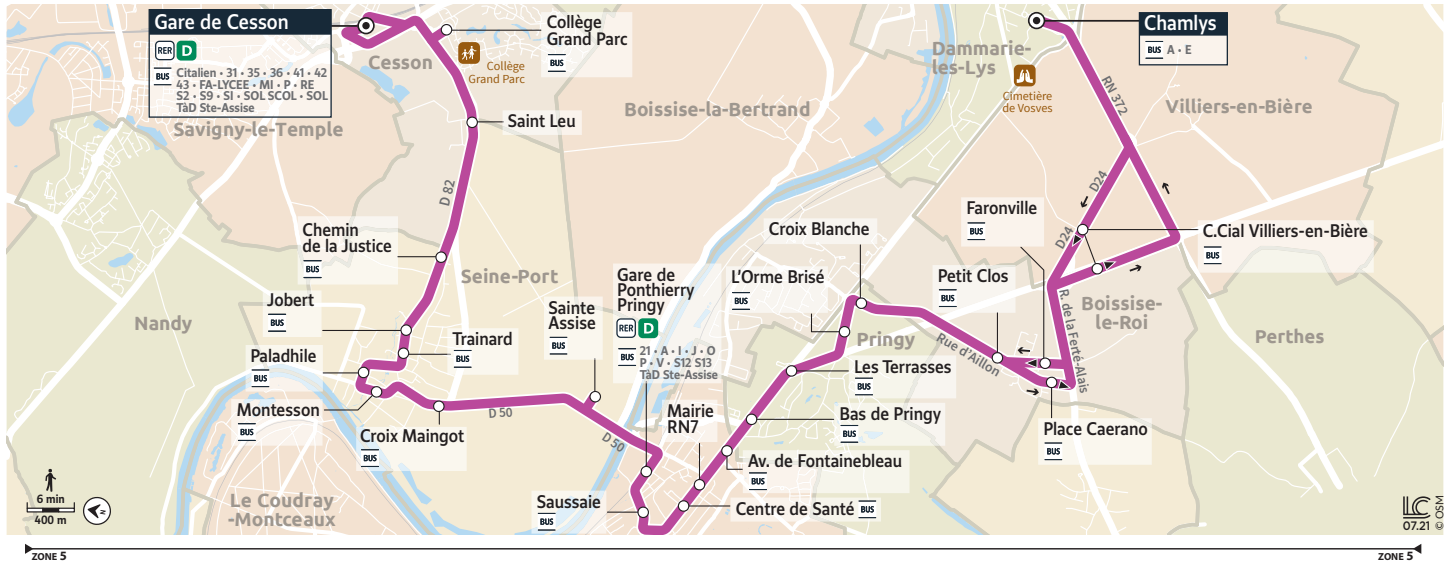

Horaires valables à partir du 30 août 2021

Du lundi au samedi (Sauf jours fériés)

	Période de fonctionnement	AE	AE	AE	AE	AE	AE	AE	AE	AE	AE	AE
	Jours de fonctionnement	LàS	LàS	LàS	LàS	LàS	LàS	LàS	LàS	LàS	LàS	LàS
DAMMARIE LES LYS	Chamlys				07:18	07:48	08:25	09:05	10:02	11:02	12:02	13:02
VILLIERS EN BIÈRE	CC Villiers en Bières				07:22	07:52	08:29	09:09	10:06	11:06	12:06	13:06
BOISSISE LE ROI	Faronville				07:25	07:55	08:32	09:12	10:09	11:09	12:09	13:09
	Petit Clos				07:26	07:56	08:33	09:13	10:10	11:10	12:10	13:10
	Croix blanche				07:29	07:59	08:36	09:16	10:13	11:13	12:13	13:13
	L'orme brisé				07:30	08:00	08:37	09:17	10:14	11:14	12:14	13:14
	Les Terrasses				07:31	08:01	08:38	09:18	10:15	11:15	12:15	13:15
	Bas de Pringy				07:33	08:03	08:40	09:20	10:17	11:17	12:17	13:17
	Av. de Fontainebleau				07:33	08:03	08:40	09:20	10:17	11:17	12:17	13:17
	Mairie RN7				07:34	08:04	08:41	09:21	10:18	11:18	12:18	13:18
ST FARGEAU PONTIERRY	Centre de Santé				07:35	08:05	08:42	09:22	10:19	11:19	12:19	13:19
	Saussaie				07:36	08:06	08:43	09:23	10:20	11:20	12:20	13:20
	Gare de Ponthierry-Pringy	06:10	06:40	07:10	07:37	08:07	08:44	09:24	10:21	11:21	12:21	13:21
	Train à destination de Melun	06:16	06:46	07:16	07:46	08:16	08:46	09:28	10:58	-	-	-
	Train à destination de Corbeil	06:27	06:57	07:27	07:57	08:27	09:12	10:12	-	-	-	-
SEINE PORT	Sainte Assise	06:13	06:43	07:13	07:40	08:10	08:47	09:27				
	Croix Maingot	06:22	06:52	07:22	07:49	08:19	08:56	09:36				
	Montesson	06:25	06:55	07:25	07:52	08:22	08:59	09:39				
	Paladhile	06:27	06:57	07:27	07:54	08:24	09:01	09:41				
	Trainard	06:28	06:58	07:28	07:55	08:25	09:02	09:42				
	Jobert	06:29	06:59	07:29	07:56	08:26	09:03	09:43				
CESSON	Chemin de la Justice	06:30	07:00	07:30	07:57	08:27	09:04	09:44				
	Saint-Leu	06:32	07:02	07:32	07:59	08:29	09:06	09:46				
	Collège Grand Parc	06:34	07:04	07:34	08:01	08:31	09:08	09:48				
	Gare de Cesson	06:43	07:13	07:43	08:10	08:40	09:17	09:57				
	Train direction Paris	06:50	07:26	07:50	08:13	08:50	09:20	10:17	-	-	-	-
	Train en direction de Melun	06:54	07:24	07:54	08:24	08:54	09:24	10:09	-	-	-	-

De 09h50 à 15h45 :

- L'offre de la ligne O s'adapte en assurant la liaison uniquement entre le centre commercial Chamlys à Dammarie-lès-Lys et la gare de Ponthierry-Pringy.
- La desserte de Seine-Port est remplacée par le nouveau TâD Sainte-Assise.

Contact
TRANSDEV MELUN
VAL DE SEINE

400 rue des trois Tilleuls
77000 VAUX-LE-Pénil
0 970 837 700
www.iledefrance-mobilités.fr

Suivez-nous sur Twitter
@Melun_IDFM
L'actualité de vos lignes en temps réel
du lundi au vendredi de 6h à 19h

Téléchargez gratuitement l'appli Accéo

Disponible sur **App Store**
Disponible sur **Google play**

PÉRIODES DE FONCTIONNEMENT **JOURS DE FONCTIONNEMENT**

AE Toute l'année sauf l'été (Horaires et fiche spécifique en été) **LàS** Lundi à Samedi