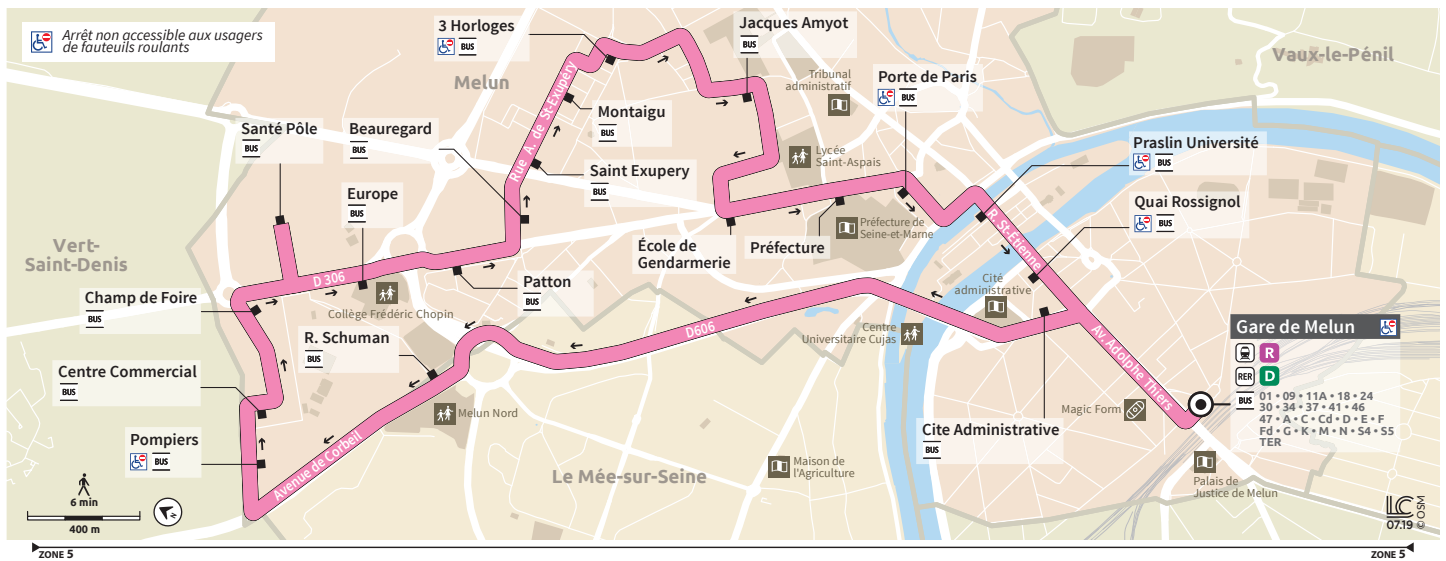

Horaires valables à partir du 30 août 2021

Du lundi au vendredi

Période de fonctionnement	AE	AE	AE	AE	AE	AE	AE	AE	AE	AE	AE	AE	AE	AE	AE	AE	AE	AE	AE	AE		
Jours de fonctionnement	LàV	LàV	LàV	LàV	LàV	LàV	LàV	LàV	LàV	LàV	LàV	LàV	LàV	LàV	LàV	LàV	LàV	LàV	LàV	LàV		
Trains en provenance de PARIS	-	-	-	-	-	-	-	06:31	06:42	-	-	07:11	-	-	-	-	-	08:12	-	-	08:42	
MELUN	Gare de Melun	05:00	05:15	05:30	05:50	06:05	06:18	06:28	06:38	06:50	07:00	07:10	07:20	07:30	07:40	08:00	08:10	08:20	08:30	08:40	08:50	
	Cité Administrative	05:01	05:16	05:31	05:51	06:06	06:19	06:29	06:39	06:51	07:01	07:11	07:21	07:32	07:42	08:02	08:12	08:22	08:31	08:41	08:51	
	Robert Schuman	05:05	05:20	05:35	05:55	06:11	06:24	06:34	06:44	06:56	07:06	07:16	07:26	07:37	07:47	08:07	08:17	08:27	08:36	08:46	08:56	
	Pompiers	05:08	05:23	05:38	05:58	06:14	06:27	06:37	06:47	07:00	07:10	07:20	07:30	07:41	07:51	08:11	08:21	08:31	08:40	08:50	09:00	
	Centre Commercial	05:08	05:23	05:38	05:58	06:14	06:27	06:37	06:47	07:00	07:10	07:20	07:30	07:41	07:51	08:11	08:21	08:31	08:40	08:50	09:00	
	Champ de Foire	05:09	05:24	05:39	05:59	06:15	06:28	06:38	06:48	07:02	07:12	07:22	07:32	07:43	07:53	08:13	08:23	08:33	08:42	08:52	09:02	
	Santé Pôle	05:11	05:26	05:41	06:01	06:17	06:30	06:40	06:50	07:04	07:14	07:24	07:34	07:45	07:55	08:15	08:25	08:35	08:44	08:54	09:04	
	Europe	05:12	05:27	05:42	06:02	06:18	06:31	06:41	06:51	07:05	07:15	07:25	07:35	07:46	07:56	08:16	08:26	08:36	08:45	08:55	09:05	
	Patton	05:15	05:30	05:45	06:05	06:20	06:33	06:44	06:54	07:08	07:18	07:28	07:38	07:49	07:59	08:19	08:29	08:39	08:48	08:58	09:08	
	Beauregard	05:16	05:31	05:46	06:06	06:21	06:34	06:46	06:56	07:10	07:20	07:30	07:40	07:51	08:01	08:21	08:31	08:41	08:50	09:00	09:10	
	Saint-Exupéry	05:17	05:32	05:47	06:07	06:22	06:35	06:47	06:57	07:11	07:21	07:31	07:41	07:52	08:02	08:22	08:32	08:42	08:51	09:01	09:11	
	Montaignu	05:18	05:33	05:48	06:08	06:23	06:36	06:48	06:58	07:13	07:23	07:33	07:43	07:54	08:04	08:24	08:34	08:44	08:52	09:02	09:12	
	Trois Horloges	05:20	05:35	05:50	06:10	06:25	06:38	06:50	07:00	07:15	07:25	07:35	07:45	07:56	08:06	08:26	08:36	08:46	08:54	09:04	09:14	
	Jacques Amyot	05:22	05:37	05:52	06:12	06:28	06:41	06:53	07:03	07:18	07:28	07:38	07:48	08:00	08:10	08:29	08:39	08:49	08:57	09:07	09:17	
	Ecole de Gendarmerie	05:25	05:40	05:55	06:15	06:30	06:43	06:55	07:05	07:22	07:32	07:42	07:52	08:03	08:13	08:32	08:42	08:52	09:00	09:10	09:20	
	Préfecture	05:26	05:41	05:56	06:16	06:32	06:45	06:57	07:07	07:24	07:34	07:44	07:54	08:06	08:16	08:34	08:44	08:54	09:02	09:12	09:22	
	Porte de Paris	05:27	05:42	05:57	06:17	06:33	06:46	06:58	07:08	07:25	07:35	07:45	07:55	08:07	08:17	08:35	08:45	08:55	09:03	09:13	09:23	
	Praslin Université	05:29	05:44	05:59	06:19	06:35	06:48	07:00	07:10	07:27	07:37	07:47	07:57	08:10	08:20	08:37	08:47	08:57	09:05	09:15	09:25	
	Quai Rossignol	05:30	05:45	06:00	06:20	06:36	06:49	07:01	07:11	07:28	07:38	07:48	07:58	08:11	08:21	08:39	08:49	08:59	09:06	09:16	09:26	
	Gare de Melun	05:33	05:48	06:03	06:23	06:40	06:53	07:05	07:15	07:33	07:43	07:53	08:03	08:17	08:27	08:44	08:54	09:04	09:11	09:21	09:31	
Trains à destination de PARIS		05:48	06:02	06:17	06:31	06:46	06:56	07:17	07:31	-	07:47	07:56	08:15	08:25	-	08:55	-	-	-	-	09:23	-