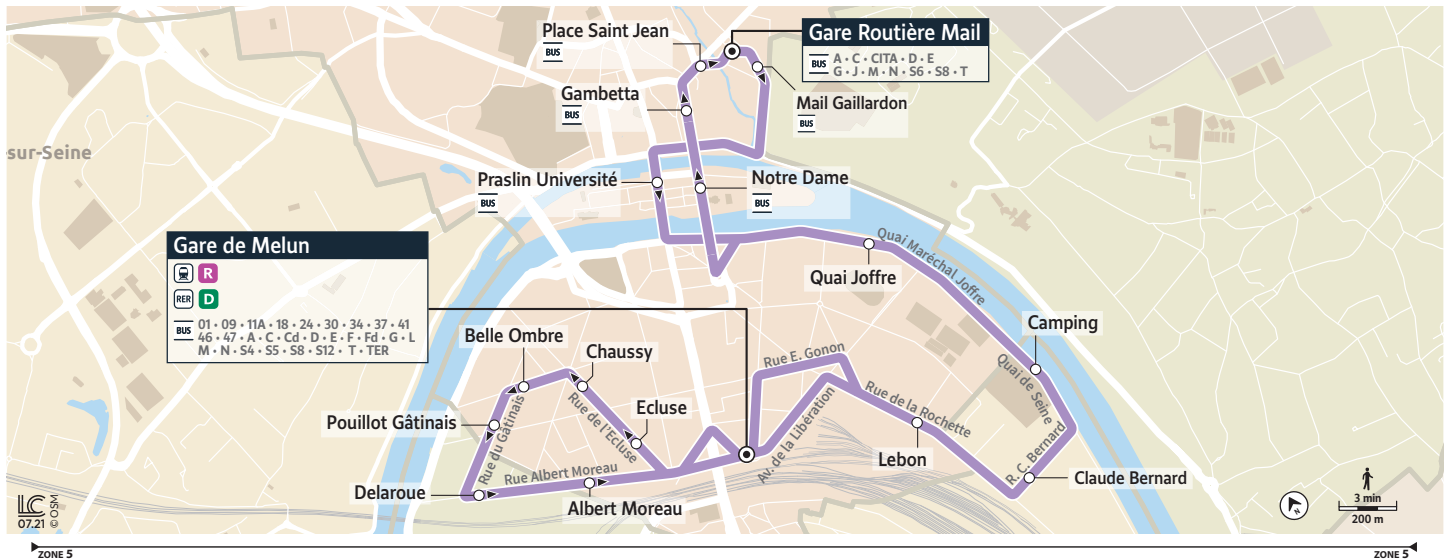

Horaires valables à partir du 30 août 2021

Du lundi au vendredi

	Période de fonctionnement	AE	AE	AE	AE	AE	AE	AE	AE	AE	AE	AE	AE	AE
	Jours de fonctionnement	LàV	LàV	LàV	LàV	LàV	LàV	LàV	LàV	LàV	LàV	LàV	LàV	LàV
TRAINS EN PROVENANCE DE PARIS														
MELUN	Gare Routière Mail	05:55	06:55	07:25	07:55	08:33	09:03	09:55	10:55	11:55	13:00	14:05	15:05	16:05
	Mail Gaillardon	05:55	06:55	07:25	07:55	08:33	09:03	09:55	10:55	11:55	13:00	14:05	15:05	16:05
	Praslin Université	05:59	06:59	07:29	07:59	08:37	09:07	09:59	10:59	11:59	13:04	14:09	15:09	16:09
	Quai Joffre	06:03	07:03	07:33	08:03	08:41	09:11	10:03	11:03	12:03	13:08	14:13	15:13	16:13
	Camping	06:05	07:05	07:35	08:05	08:43	09:13	10:05	11:05	12:05	13:10	14:15	15:15	16:15
	Claude Bernard	06:06	07:06	07:36	08:06	08:44	09:14	10:06	11:06	12:06	13:11	14:16	15:16	16:16
	Lebon	06:08	07:08	07:38	08:08	08:46	09:16	10:08	11:08	12:08	13:13	14:18	15:18	16:18
	Gare de Melun	06:10	07:10	07:40	08:10	08:48	09:18	10:10	11:10	12:10	13:15	14:20	15:20	16:20
	Ecluse	06:12	07:12	07:42	08:12	08:50	09:20	10:12	11:12	12:12	13:17	14:22	15:22	16:22
	Chaussy	06:13	07:13	07:43	08:13	08:51	09:21	10:13	11:13	12:13	13:18	14:23	15:23	16:23
	Belle Ombre	06:14	07:14	07:44	08:14	08:52	09:22	10:14	11:14	12:14	13:19	14:24	15:24	16:24
DAMMARIÉ-LES-LYS	Pouillot Gâtinais	06:14	07:14	07:44	08:14	08:52	09:22	10:14	11:14	12:14	13:19	14:24	15:24	16:24
	Delaroue	06:15	07:15	07:45	08:15	08:53	09:23	10:15	11:15	12:15	13:20	14:25	15:25	16:25
MELUN	Albert Moreau	06:17	07:17	07:47	08:17	08:55	09:25	10:17	11:17	12:17	13:22	14:27	15:27	16:27
	Gare de Melun	06:18	07:18	07:48	08:18	08:56	09:26	10:18	11:18	12:18	13:23	14:28	15:28	16:28
	Lebon	06:20	07:20	07:50	08:20	08:58	09:28	10:20	11:20	12:20	13:25	14:30	15:30	16:30
	Claude Bernard	06:22	07:22	07:52	08:22	09:00	09:30	10:22	11:22	12:22	13:27	14:32	15:32	16:32
	Camping	06:23	07:23	07:54	08:24	09:01	09:31	10:23	11:23	12:23	13:28	14:33	15:33	16:34
	Quai Joffre	06:25	07:25	07:56	08:26	09:03	09:33	10:25	11:25	12:25	13:30	14:35	15:35	16:36
	Notre-Dame	06:30	07:30	08:02	08:31	09:08	09:38	10:30	11:30	12:30	13:35	14:40	15:40	16:42
	Gambetta	06:31	07:31	08:03	08:32	09:09	09:39	10:31	11:31	12:31	13:36	14:41	15:41	16:43
	Place Saint-Jean	06:32	07:32	08:05	08:33	09:10	09:40	10:32	11:32	12:32	13:37	14:42	15:42	16:45
	Gare Routière Mail	06:33	07:33	08:06	08:34	09:11	09:41	10:33	11:33	12:33	13:38	14:43	15:43	16:46
TRAINS DIRECTION PARIS														
		06:46	07:46	08:16	08:53	09:24	09:46	10:40	11:49	12:45	13:45	15:15	15:57	17:15