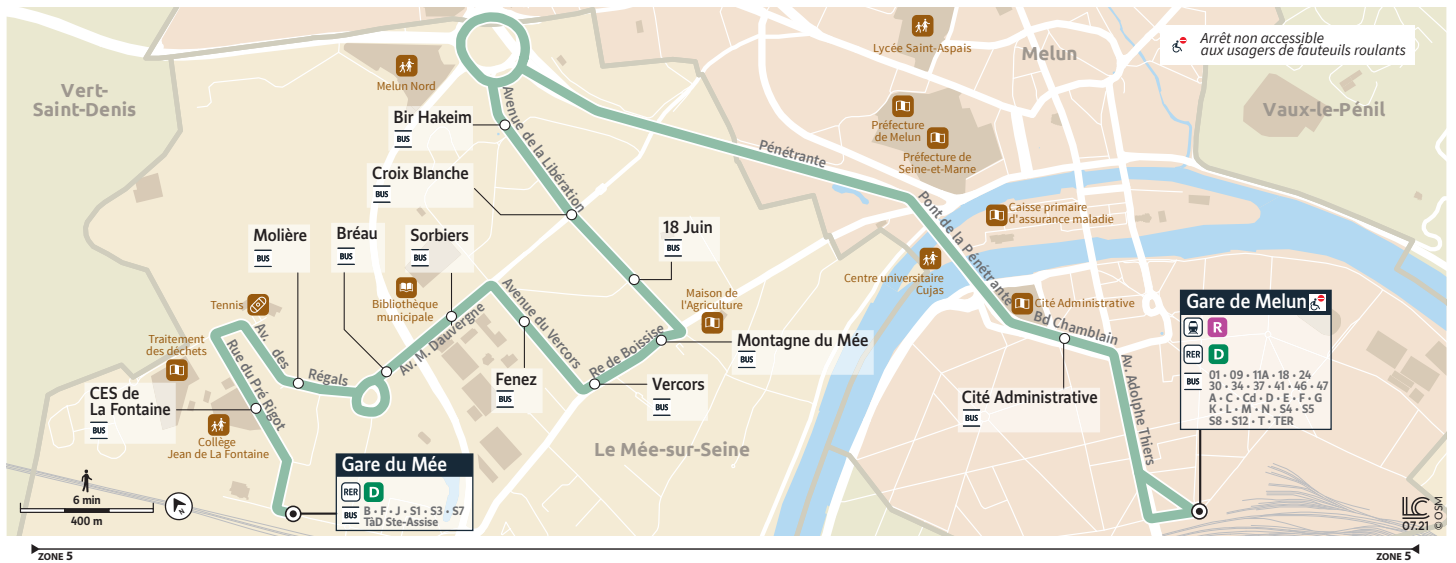

Horaires valables à partir du 30 août 2021

Du lundi au vendredi

Période de fonctionnement	AE	AE	AE	AE	AE	AE	AE	AE	AE	AE	AE	
Jours de fonctionnement	LàV	LàV	LàV	LàV	LàV	LàV	LàV	LàV	LàV	LàV	LàV	
Trains en provenance de Paris	-	-	-	06:27	-	06:57	-	-	-	07:57	08:12	
LE MÉE-SUR-SEINE	Gare du Mée	05:34	06:04	06:20	06:30	06:50	07:06	07:18	07:30	07:48	08:01	08:25
	CES Jean de la Fontaine	05:35	06:05	06:21	06:31	06:51	07:07	07:19	07:31	07:49	08:02	08:26
	Molière	05:36	06:06	06:22	06:32	06:52	07:08	07:20	07:32	07:50	08:03	08:27
	Bréau	05:37	06:07	06:23	06:33	06:53	07:09	07:21	07:33	07:51	08:04	08:28
	Sorbiers	05:38	06:08	06:24	06:34	06:54	07:10	07:22	07:34	07:52	08:05	08:29
	Fenez	05:39	06:09	06:25	06:35	06:55	07:11	07:23	07:35	07:53	08:06	08:30
	Vercors	05:40	06:10	06:26	06:36	06:56	07:12	07:24	07:36	07:54	08:07	08:31
	Montagne du Mée	05:41	06:11	06:27	06:37	06:57	07:13	07:25	07:37	07:55	08:08	08:32
	Dix Huit Juin	05:42	06:12	06:28	06:38	06:58	07:14	07:26	07:38	07:56	08:09	08:33
	Croix Blanche	05:43	06:13	06:29	06:39	06:59	07:15	07:27	07:39	07:57	08:10	08:34
	Bir Hakeim	05:44	06:14	06:30	06:40	07:00	07:16	07:28	07:40	07:58	08:11	08:35
	Cite Administrative	05:47	06:17	06:33	06:43	07:03	07:19	07:31	07:43	08:01	08:14	08:38
MELUN	Gare de Melun	05:51	06:21	06:37	06:47	07:07	07:24	07:36	07:48	08:06	08:19	08:43
Trains direction Paris		06:02	06:31	06:49	06:56	07:17	07:31	-	07:56	08:15	09:25	08:55

Contact
TRANSDEV MELUN
VAL DE SEINE

400 rue des trois Tilleuls
77000 VAUX-LE-PÉnil
0 970 837 700
www.iledefrance-mobilités.fr

Suivez-nous sur Twitter

@Melun_IDFM

L'actualité de vos lignes en temps réel
du lundi au vendredi de 6h à 19h

PÉRIODES DE
FONCTIONNEMENT

AE Toute l'année sauf l'été

Téléchargez
gratuitement
l'appli Accéo

Disponible sur
App Store

Disponible sur
Google play

JOURS DE
FONCTIONNEMENT

LàV Lundi à Vendredi