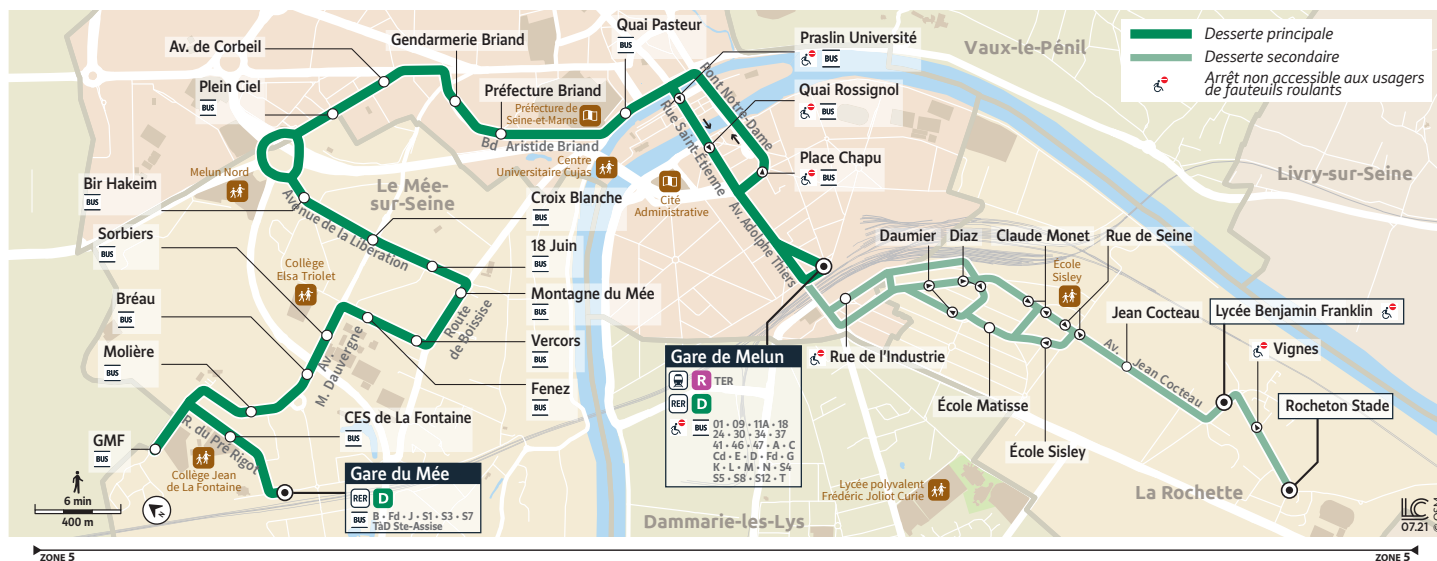

Gare du Mée-sur-Seine ↔ Gare de Melun / Lycée Benjamin Franklin / Rocheton Stade

Horaires valables à partir du 30 août 2021

Du lundi au vendredi

Période de fonctionnement	AE	AE	AE	AE	AE	AE	AE	AE	AE	AE	AE	AE	AE	AE	AE	AE	AE		
Jours de fonctionnement	LàV	LàV	LàV	LàV	LàV	LàV	LàV	LàV	LàV	LàV	LàV	LàV	LàV	LàV	LàV	LàV	LàV		
LA ROCHETTE	Rocheton Stade	05:53	06:23	06:53	07:23	07:53	08:23	09:02	09:32	10:02	10:32	11:02	11:32	12:02					
	Vignes	05:54	06:24	06:54	07:24	07:54	08:24	09:03	09:33	10:03	10:33	11:03	11:33	12:03					
	Lycée Benjamin Franklin	05:55	06:25	06:55	07:25	07:55	08:24	09:04	09:34	10:04	10:34	11:04	11:34	12:04					
	Jean Cocteau	05:57	06:27	06:57	07:27	07:57	08:26	09:06	09:36	10:06	10:35	11:06	11:36	12:05					
	Ecole Sisley						08:27												
	Ecole Matisse						08:28												
	Rue de Seine	05:58	06:28	06:58	07:28	07:58		09:07	09:37	10:07	10:36	11:07	11:37	12:06					
	Claude Monet	05:58	06:28	06:58	07:28	07:58		09:07	09:37	10:07	10:36	11:07	11:37	12:06					
MELUN	Diaz	05:59	06:29	06:59	07:29	07:59		09:08	09:38	10:08	10:37	11:08	11:38	12:07					
	Daumier	06:00	06:30	07:00	07:30	08:00	08:30	09:09	09:39	10:09	10:38	11:09	11:39	12:08					
	Rue de L'Industrie	06:01	06:31	07:01	07:32	08:02	08:32	09:10	09:40	10:10	10:39	11:10	11:40	12:09					
TRAINS EN PROVENANCE DE PARIS		-	-	06:31	06:42	-	07:11	-	07:42	-	08:12	-	09:11	09:42	10:16	10:42	11:12	11:42	12:12
TRAINS DIRECTION PARIS		-	-	06:46	06:56	07:16	07:31	07:46	08:16	-	-	08:53	09:24	10:15	10:40	11:17	11:49	12:17	12:45
	Gare de Melun	06:10	06:25	06:40	06:55	07:10	07:25	07:40	07:55	08:10	08:25	08:40	09:21	09:51	10:21	10:51	11:21	11:51	12:21
	Place Chapu	06:12	06:27	06:42	06:57	07:13	07:28	07:43	07:58	08:13	08:28	08:43	09:24	09:54	10:24	10:54	11:24	11:54	12:24
	Quai Pasteur	06:14	06:29	06:44	06:59	07:16	07:31	07:46	08:01	08:16	08:31	08:46	09:27	09:57	10:27	10:57	11:27	11:57	12:27
	Préfecture Briand	06:16	06:31	06:46	07:01	07:19	07:34	07:49	08:04	08:19	08:34	08:49	09:30	10:00	10:30	11:00	11:30	12:00	12:30
	Gendarmerie Briand	06:17	06:32	06:47	07:02	07:20	07:35	07:50	08:05	08:20	08:35	08:50	09:31	10:01	10:31	11:01	11:31	12:01	12:31
	Av de Corbeil	06:18	06:33	06:48	07:03	07:21	07:36	07:51	08:06	08:21	08:36	08:51	09:32	10:02	10:32	11:02	11:32	12:02	12:32
LE MÉE-SUR-SEINE	Plein Ciel	06:19	06:34	06:49	07:04	07:22	07:37	07:52	08:07	08:22	08:37	08:52	09:33	10:03	10:33	11:03	11:33	12:03	12:33
	Bir Hakeim	06:22	06:37	06:52	07:07	07:25	07:40	07:55	08:10	08:25	08:40	08:55	09:36	10:06	10:36	11:06	11:36	12:06	12:36
	Croix Blanche	06:23	06:38	06:53	07:08	07:26	07:41	07:56	08:11	08:26	08:41	08:56	09:37	10:07	10:37	11:07	11:37	12:07	12:37
	18 juin	06:24	06:39	06:54	07:09	07:27	07:42	07:57	08:12	08:27	08:42	08:57	09:38	10:08	10:38	11:08	11:38	12:08	12:38
	Montagne du Mée	06:25	06:40	06:55	07:10	07:28	07:43	07:58	08:13	08:28	08:43	08:58	09:39	10:09	10:39	11:09	11:39	12:09	12:39
	Vercors	06:26	06:41	06:56	07:11	07:29	07:44	07:59	08:14	08:29	08:44	08:59	09:40	10:10	10:40	11:10	11:40	12:10	12:40
	Fenez	06:27	06:42	06:57	07:12	07:30	07:45	08:00	08:15	08:30	08:45	09:00	09:41	10:11	10:41	11:11	11:41	12:11	12:41
	Sorbiers	06:28	06:43	06:58	07:13	07:31	07:46	08:01	08:16	08:31	08:46	09:01	09:41	10:11	10:41	11:11	11:41	12:11	12:41
	Bréau	06:30	06:45	07:00	07:15	07:33	07:48	08:03	08:18	08:33	08:48	09:03	09:43	10:13	10:43	11:13	11:43	12:13	12:43
	MOLIÈRE	06:31	06:46	07:01	07:16	07:34	07:49	08:04	08:19	08:34	08:49	09:04	09:44	10:14	10:44	11:14	11:44	12:14	12:44
	GMF	06:33	06:48	07:03	07:18	07:36	07:51	08:06	08:21	08:36	08:51	09:06	09:46	10:16	10:46	11:16	11:46	12:16	12:46
	CES de la Fontaine	06:34	06:49	07:04	07:19	07:37	07:52	08:07	08:22	08:37	08:52	09:07	09:47	10:17	10:47	11:17	11:47	12:17	12:47
	Gare du Mée	06:35	06:50	07:05	07:20	07:38	07:53	08:08	08:23	08:38	08:53	09:08	09:48	10:18	10:48	11:18	11:48	12:18	12:48