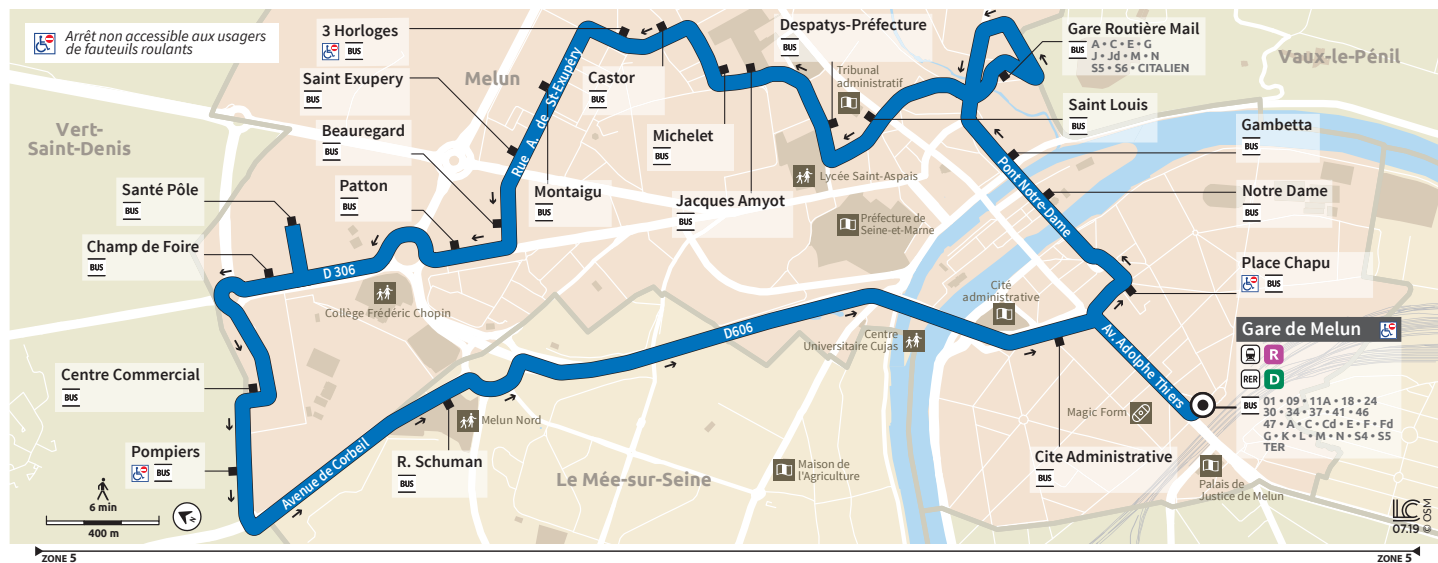

Horaires valables à partir du 30 août 2021

Du lundi au vendredi

Période de fonctionnement	AE	AE	AE	AE	AE	AE	AE	AE	AE	AE	AE	AE	AE	AE	AE	AE	AE	AE	
Jours de fonctionnement	Là V	Là V	Là V	Là V	Là V	Là V	Là V	Là V	Là V	Là V	Là V	Là V	Là V	Là V	Là V	Là V	Là V	Là V	
Trains en provenance de PARIS	-	-	-	-	06:31	06:42	-	-	07:11	-	-	07:42	-	-	08:12	-	-	08:42	
MELUN	Gare de Melun	05:55	06:10	06:20	06:30	06:40	06:45	06:55	07:05	07:15	07:25	07:35	07:45	07:55	08:05	08:15	08:26	08:37	08:48
	Place Chapu	05:57	06:12	06:23	06:33	06:43	06:48	06:58	07:09	07:19	07:29	07:39	07:49	07:59	08:09	08:19	08:30	08:41	08:51
	Notre-Dame	05:59	06:14	06:25	06:35	06:45	06:50	07:00	07:11	07:21	07:31	07:41	07:51	08:01	08:11	08:21	08:32	08:43	08:53
	Gambetta	06:00	06:15	06:25	06:35	06:46	06:51	07:01	07:12	07:22	07:32	07:42	07:52	08:02	08:12	08:22	08:33	08:44	08:54
	Gare Routière Mail	06:01	06:16	06:27	06:37	06:48	06:53	07:03	07:14	07:24	07:34	07:44	07:54	08:04	08:14	08:24	08:35	08:46	08:56
	Saint-Louis	06:03	06:18	06:30	06:40	06:51	06:56	07:06	07:17	07:27	07:37	07:47	07:57	08:07	08:16	08:26	08:37	08:49	08:59
	Despatys Préfecture	06:05	06:20	06:31	06:41	06:52	06:57	07:07	07:18	07:28	07:38	07:48	07:58	08:08	08:18	08:28	08:39	08:50	09:00
	Jacques Amyot	06:06	06:21	06:33	06:43	06:54	06:59	07:09	07:20	07:30	07:40	07:50	08:00	08:10	08:19	08:29	08:40	08:52	09:02
	Michelet	06:07	06:22	06:34	06:44	06:55	07:00	07:10	07:21	07:31	07:41	07:51	08:01	08:11	08:20	08:30	08:41	08:53	09:03
	Castors	06:08	06:23	06:35	06:45	06:56	07:01	07:11	07:22	07:32	07:42	07:52	08:02	08:12	08:21	08:31	08:42	08:54	09:04
	Trois Horloges	06:09	06:24	06:36	06:46	06:57	07:02	07:12	07:23	07:33	07:43	07:53	08:03	08:13	08:22	08:32	08:43	08:55	09:05
	Montaignu	06:11	06:26	06:38	06:48	06:59	07:04	07:14	07:25	07:35	07:45	07:55	08:05	08:15	08:24	08:34	08:45	08:57	09:07
	Saint-Exupéry	06:12	06:27	06:39	06:49	07:00	07:05	07:15	07:26	07:36	07:46	07:56	08:06	08:16	08:25	08:35	08:46	08:58	09:08
	Beauregard	06:13	06:28	06:40	06:50	07:01	07:06	07:16	07:27	07:37	07:47	07:57	08:07	08:17	08:26	08:36	08:47	08:59	09:09
	Patton	06:14	06:29	06:41	06:51	07:02	07:07	07:17	07:28	07:38	07:48	07:58	08:08	08:18	08:27	08:37	08:48	09:00	09:10
	Santé Pôle	06:18	06:33	06:45	06:55	07:06	07:11	07:21	07:32	07:42	07:52	08:02	08:12	08:22	08:31	08:41	08:52	09:04	09:14
	Champ de Foire	06:19	06:34	06:46	06:56	07:07	07:12	07:22	07:34	07:44	07:54	08:04	08:14	08:24	08:33	08:43	08:54	09:06	09:15
	Centre Commercial	06:21	06:36	06:48	06:58	07:09	07:14	07:24	07:36	07:46	07:56	08:06	08:16	08:26	08:34	08:44	08:55	09:07	09:17
	Pompiers	06:22	06:37	06:49	06:59	07:10	07:15	07:25	07:37	07:47	07:57	08:07	08:17	08:27	08:35	08:45	08:56	09:08	09:18
LE MÉE-SUR SEINE	Robert Schuman	06:24	06:39	06:51	07:01	07:12	07:17	07:27	07:40	07:50	08:00	08:10	08:20	08:30	08:38	08:48	08:59	09:11	09:20
MELUN	Cité Administrative	06:29	06:44	06:56	07:06	07:17	07:22	07:32	07:46	07:57	08:07	08:17	08:27	08:37	08:45	08:55	09:06	09:18	09:25
	Gare de Melun	06:30	06:45	06:57	07:07	07:19	07:24	07:34	07:48	07:59	08:09	08:19	08:29	08:39	08:47	08:57	09:08	09:20	09:27
Trains à destination de PARIS		06:46	06:56	-	07:16	-	07:31	07:46	-	-	08:16	08:25	-	-	08:53	-	-	09:24	-