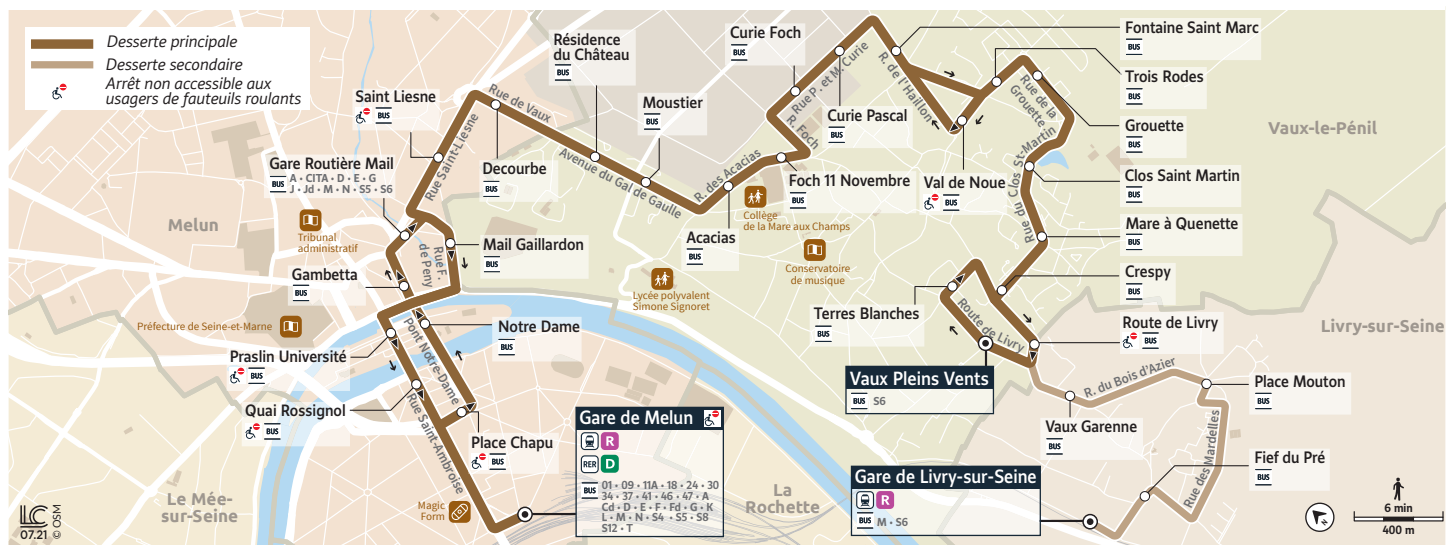

Horaires valables à partir du 30 août 2021

Du lundi au vendredi

Période de fonctionnement	AE	AE	AE	AE	AE	AE	AE	AE	AE	AE	AE	AE	AE	AE	AE	AE	AE	AE	
Jours de fonctionnement	Là V	Là V	Là V	Là V	Là V	Là V	Là V	Là V	Là V	Là V	Là V	Là V	Là V	Là V	Là V	Là V	Là V	Là V	
Trains en provenance de PARIS	-	-	-	-	-	06:31	06:42	07:11	-	-	07:42	-	08:12	-	08:42	09:11	09:42	10:16	
MELUN	Gare de Melun	05:42	05:57	06:12	06:21	06:33	06:48	07:00	07:17	07:30	07:40	07:55	08:10	08:25	08:40	09:00	09:25	09:55	10:25
	Place Chapu	05:45	06:00	06:15	06:24	06:36	06:51	07:03	07:20	07:34	07:44	07:59	08:14	08:29	08:44	09:04	09:29	09:59	10:29
	Notre-Dame	05:46	06:01	06:16	06:25	06:37	06:53	07:05	07:22	07:35	07:45	08:00	08:15	08:30	08:45	09:05	09:30	10:00	10:30
	Gambetta	05:47	06:02	06:17	06:26	06:38	06:54	07:06	07:23	07:36	07:46	08:01	08:16	08:31	08:46	09:06	09:31	10:01	10:31
	Gare Routière Mail	05:48	06:03	06:18	06:27	06:39	06:55	07:07	07:24	07:38	07:48	08:03	08:18	08:33	08:48	09:08	09:33	10:03	10:33
	Saint-Liesne	05:49	06:04	06:19	06:28	06:40	06:56	07:08	07:25	07:39	07:49	08:04	08:19	08:34	08:49	09:09	09:34	10:04	10:34
	Decourbe	05:50	06:05	06:20	06:29	06:41	06:57	07:09	07:26	07:40	07:50	08:05	08:20	08:35	08:50	09:10	09:35	10:05	10:35
VAUX-LE-PÉNIL	Résidence du Château	05:51	06:06	06:21	06:30	06:42	06:58	07:10	07:27	07:41	07:51	08:06	08:21	08:36	08:51	09:11	09:36	10:06	10:36
	Moustier	05:52	06:07	06:22	06:31	06:43	06:59	07:11	07:28	07:42	07:52	08:07	08:22	08:37	08:52	09:12	09:37	10:07	10:37
	Acacias	05:53	06:08	06:23	06:32	06:44	07:00	07:12	07:29	07:43	07:53	08:08	08:23	08:38	08:53	09:13	09:38	10:08	10:38
	Foch 11 Novembre	05:54	06:09	06:24	06:33	06:45	07:01	07:13	07:30	07:44	07:54	08:09	08:24	08:39	08:54	09:14	09:39	10:09	10:39
	Curie Foch	05:55	06:10	06:25	06:34	06:46	07:02	07:14	07:31	07:46	07:56	08:11	08:26	08:41	08:56	09:16	09:41	10:11	10:41
	Curie Pascal	05:56	06:11	06:26	06:35	06:47	07:03	07:15	07:32	07:47	07:57	08:12	08:27	08:42	08:57	09:17	09:42	10:12	10:42
	Fontaine Saint-Marc	05:57	06:12	06:27	06:36	06:48	07:04	07:16	07:33	07:48	07:58	08:13	08:28	08:43	08:58	09:18	09:43	10:13	10:43
	Trois Rodes	05:59	06:14	06:29	06:38	06:50	07:06	07:18	07:35	07:50	08:00	08:15	08:30	08:45	09:00	09:20	09:45	10:15	10:45
	Grouette	06:00	06:15	06:30	06:39	06:51	07:07	07:19	07:36	07:51	08:01	08:16	08:31	08:46	09:01	09:21	09:46	10:16	10:46
	Clos Saint-Martin	06:02	06:16	06:32	06:40	06:53	07:09	07:21	07:38	07:53	08:03	08:18	08:33	08:48	09:02	09:23	09:47	10:18	10:47
	Mare à Quenette	06:02	06:17	06:32	06:41	06:53	07:09	07:22	07:38	07:53	08:03	08:18	08:33	08:48	09:03	09:23	09:48	10:18	10:48
	Crespy	06:03	06:18	06:33	06:42	06:54	07:10	07:23	07:39	07:54	08:04	08:19	08:34	08:49	09:04	09:24	09:49	10:19	10:49
LIVRY-SUR-SEINE	Route de Livry	06:04	06:18	06:34	06:43	06:55	07:11	07:24	07:40	07:55	08:05	08:20	08:35	08:50	09:05	09:25	09:50	10:20	10:50
	Vaux Pleins Vents	06:05		06:35		06:56		07:25		07:56		08:21	08:36			09:26		10:21	
	Vaux Garenne	06:19		06:44		07:12		07:41		08:06		08:51	09:06		09:51		10:51		
	Place Mouton	06:21		06:45		07:14		07:43		08:08		08:53	09:07		09:52		10:52		
	Fief du Pré	06:23		06:48		07:16		07:45		08:10		08:55	09:10		09:55		10:55		
	Gare de Livry-sur-Seine	06:25		06:50		07:19		07:48		08:13		08:58	09:12		09:57		10:57		