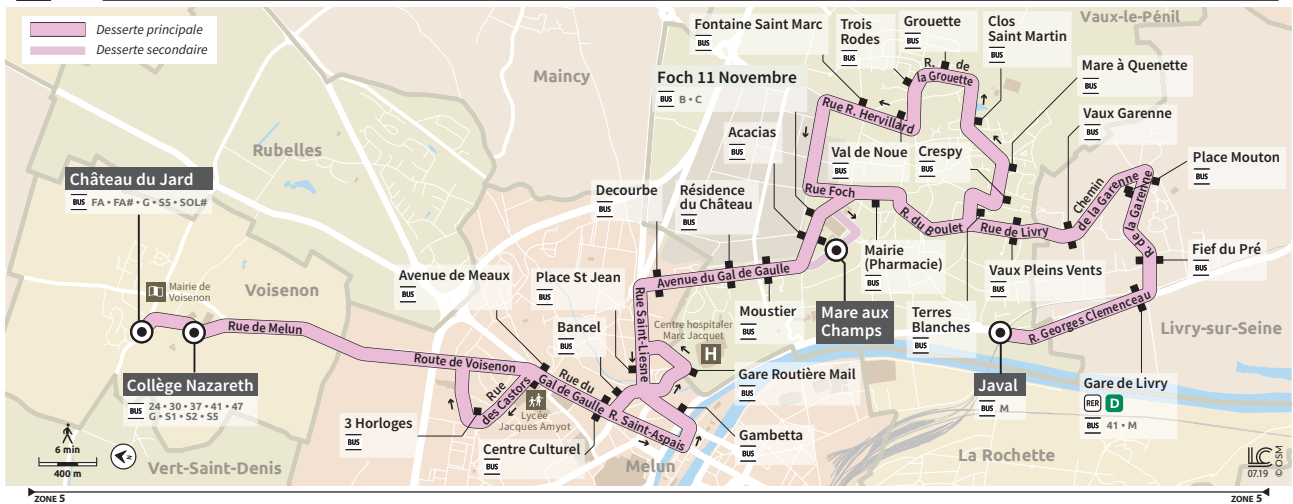

BUS S6 LIVRY SUR SEINE ↔ MELUN ↔ VOISENON

Du lundi au samedi en période scolaire

	Jours de fonctionnement	LàV	Làs
VAUX LE PENIL	Javal	07:25	07:55
LIVRY SUR SEINE	Gare de Livry	07:27	07:57
	Fief du pré	07:28	07:59
	Place Mouton	07:30	08:01
	Vaux Garenne	07:31	08:03
VAUX LE PENIL	Vaux Pleins Vents	07:32	08:04
	Terres Blanches	07:32	08:05
	Crespy	07:33	08:06
	Mare a Quenette	07:34	08:07
	Clos Saint Martin	07:35	08:08
	Grouette	07:36	08:09
	Trois Rodes	07:37	08:10
	Val de Noue	07:38	08:11
	Fontaine Saint Marc	07:39	08:12
	Collège Mare aux Champs	I	08:18
	Foch 11 Novembre		07:40
	Acacias		07:41
	Moustier		07:43
	Residence du Chateau		07:45
MELUN	Decourbe		07:46
	Place Saint Jean		07:50
	Bancel		07:51
	Centre Culturel		07:52
	Avenue de Meaux		07:53
VOISENON	Place des 3 Horloges		07:58
MELUN	Nazareth		08:10

Du lundi au vendredi en période scolaire

	Jours de fonctionnement	Me	LMJV
VOISENON	Château du Jard	12:15	16:45
	Nazareth	12:20	16:50
MELUN	Avenue de Meaux	12:25	16:55
	Centre Culturel	12:27	16:57
	Gambetta	12:32	17:02
	Gare Routière Mail	12:35	17:05
	Decourbe	12:38	17:08
VAUX LE PÉNIL	Residence du Chateau	12:39	17:09
	Moustier	12:40	17:10
	Acacias	12:41	17:11
	Mare aux Champs	12:45	17:15
	Vaux le Pénil Mairie (pharmacie)	12:47	17:17
	Vaux Pleins Vents	12:49	17:19
LIVRY SUR SEINE	Vaux Garenne	12:50	17:20
	Place Mouton	12:51	17:21
	Fief du pré	12:52	17:22
	Gare de Livry	12:54	17:24
VAUX LE PÉNIL	Javal	12:56	17:26