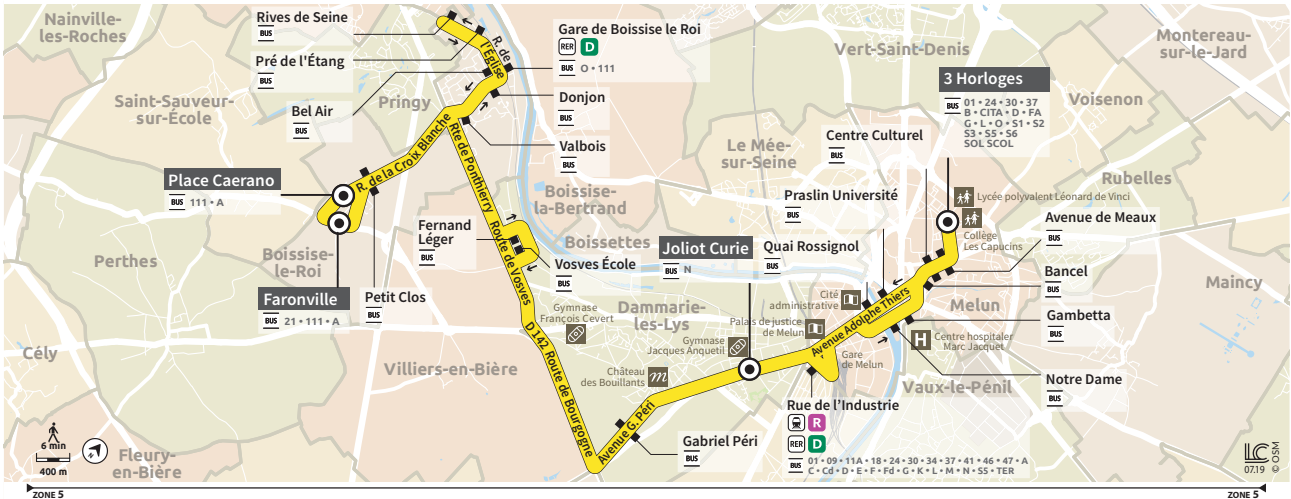

**BUS S4 BOISSISE LE ROI ↔ MELUN**

**Du lundi au samedi en période scolaire**

|                         | Jours de fonctionnement | Làs   | Làs   | Làs   |
|-------------------------|-------------------------|-------|-------|-------|
| <b>BOISSISE LE ROI</b>  | Place Caerano           | 07:16 | 07:21 | 08:26 |
|                         | Faronville              | 07:18 | 07:23 | 08:28 |
|                         | Petit Clos              | 07:18 | 07:23 | 08:28 |
|                         | Valbois                 | 07:22 | 07:27 | 08:32 |
|                         | Donjon                  | 07:24 | 07:29 | 08:34 |
|                         | Gare de Boissise        | 07:25 | 07:30 | 08:35 |
|                         | Pre de L'Etang          | 07:26 | 07:31 | 08:36 |
|                         | Rives de Seine          | 07:27 | 07:32 | 08:37 |
|                         | Bel Air                 | 07:30 | 07:35 | 08:40 |
| <b>DAMMARIE LES LYS</b> | Fernand Léger           | 07:38 |       |       |
|                         | Vosves Ecole            | 07:39 |       |       |
|                         | Gabriel Péri            | 07:44 |       |       |
| <b>MELUN</b>            | Joliot Curie            | 07:50 | 07:55 | 09:00 |
|                         | Rue de L'Industrie      | 07:55 |       |       |
|                         | Notre Dame              | 08:02 |       |       |
|                         | Gambetta                | 08:03 |       |       |
|                         | Bancel                  | 08:04 |       |       |
|                         | Centre Culturel         | 08:05 |       |       |
|                         | Avenue de Meaux         | 08:07 |       |       |
|                         | Place des 3 Horloges    | 08:10 |       |       |