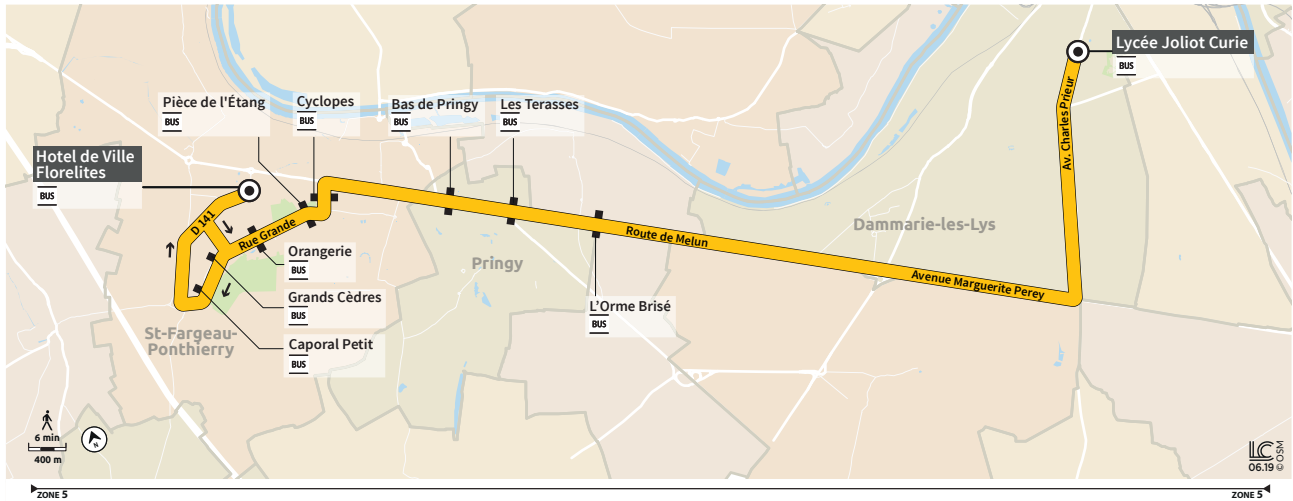

BUS S11 MOULIGNON ↔ LYCÉE JOLIOT CURIE

Du lundi au samedi en période scolaire

	Jours de fonctionnement	LàS	LàV	LàS
SAINT FARGEAU PONTIERRY	Hotel de Ville Florélites	07:17	07:27	08:17
	Grands Cèdres	07:21	07:31	08:21
	Caporal Petit	07:23	07:33	08:23
	Orangerie	07:25	07:35	08:25
	Pièce de l'étang	07:26	07:36	08:26
PRINGY	Cyclopes	I	07:38	08:28
	Bas de Pringy	07:36	I	08:36
	Les Terrasses	07:38	I	08:38
	L'orme Brisé	07:40	I	08:40
DAMMARIE LES LYS	Lycée Joliot Curie	07:53	07:53	08:53

Du lundi au samedi en période scolaire

	Jours de fonctionnement	LMJV	LMJV	Me/S	Me/S
DAMMARIE LES LYS	Lycée Joliot Curie	15:45	16:45	17:45	11:22 12:22
PRINGY	L'orme Brisé	16:10	17:00	18:00	11:37 12:37
	Les Terrasses	16:11	17:01	18:01	11:38 12:38
	Bas de Pringy	16:12	17:02	18:02	11:39 12:39
SAINT FARGEAU PONTIERRY	Cyclopes	16:14	17:04	18:04	11:41 12:41
	Pièce de l'étang	16:16	17:06	18:06	11:43 12:43
	Orangerie	16:17	17:07	18:07	11:44 12:44
	Grands Cèdres	16:19	17:09	18:09	11:46 12:46
	Caporal Petit	16:21	17:11	18:11	11:48 12:48
	Hotel de Ville Florélites	16:25	17:15	18:15	11:52 12:52