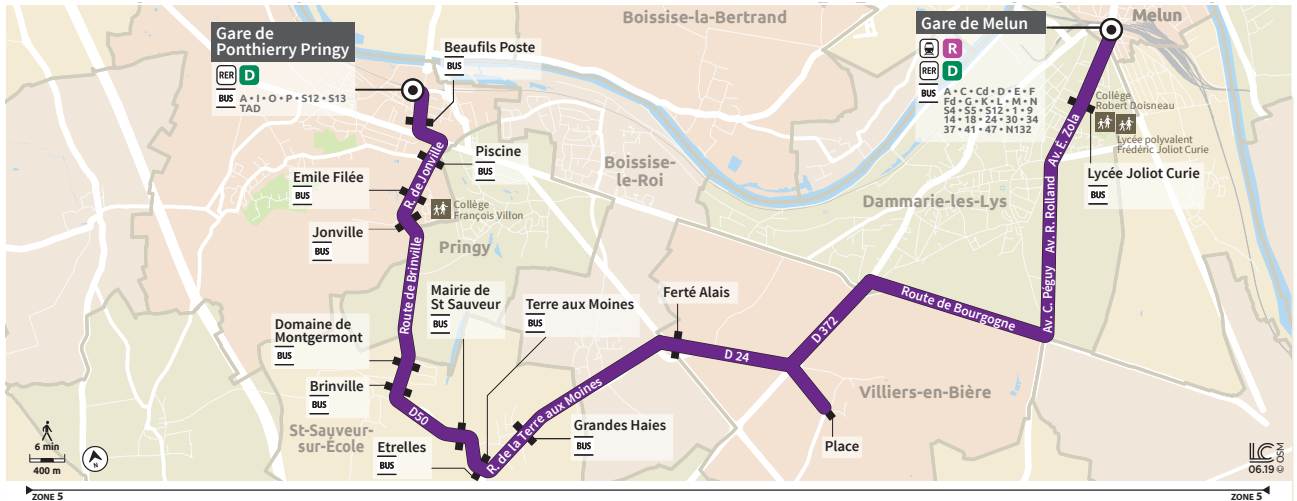

BUS V ST FARGEAU PONTHIERRY → SAINT SAUVEUR → MELUN

Du lundi au vendredi toute l'année (Sauf jours fériés)

ST FARGEAU PONTHIERRY	Gare RER Ponthierry/ Priny	06:25	07:15	08:15
	Beaufils Poste	06:26	07:16	08:16
	Piscine	06:29	07:19	08:19
	Emile Filée	06:30	07:20	08:20
	Jonville	06:31	07:21	08:21
	SAINTE SAUVEUR	Domaine de Montgermont	06:35	07:25
	Brinville	06:37	07:27	08:27
	Mairie	06:39	07:29	08:29
	Etreilles	06:41	07:31	08:31
	Grandes Haies	06:43	07:33	08:33
	Ferté Alais	06:45	07:35	08:35
VILLIERS EN BIÈRE	Place	06:50	07:40	08:40
DAMMARIE LES LYS	Lycée Joliot Curie	07:00	07:50	08:50
MELUN	Melun Gare	07:07	07:57	08:57
Départ trains directs vers Paris		07:17	08:17	09:23

BUS V MELUN → SAINT SAUVEUR → ST FARGEAU PONTHIERRY

Du lundi au vendredi toute l'année (Sauf jours fériés)

Période de fonctionnement		SC	A	A	A	SC	SC
Jours de fonctionnement		LMJV	L à V	L à V	L à V	Me S	Me S
MELUN	Melun Gare	15:38	16:38	17:38	18:38	11:16	12:16
DAMMARIE LES LYS	Lycée Joliot Curie	15:45	16:45	17:45	18:45	11:23	12:23
VILLIERS EN BIÈRE	Place	15:55	16:55	17:55	18:55	11:33	12:33
SAINTE SAUVEUR	Ferté Alais	16:00	17:00	18:00	19:00	11:38	12:38
	Grandes Haies	16:02	17:02	18:02	19:02	11:40	12:40
	Terre aux Moines	16:04	17:04	18:04	19:04	11:42	12:42
	Mairie	16:06	17:06	18:06	19:06	11:44	12:44
	Brinville	16:08	17:08	18:08	19:08	11:46	12:46
	Domaine de Montgermont	16:10	17:10	18:10	19:10	11:48	12:48
ST FARGEAU PONTHIERRY	Jonville	16:14	17:14	18:14	19:14	11:52	12:52
	Emile Filée	16:15	17:15	18:15	19:15	11:53	12:53
	Piscine	16:16	17:16	18:16	19:16	11:54	12:54
	Beaufils Poste	16:18	17:18	18:18	19:18	11:56	12:56
	Gare RER Ponthierry/ Priny	16:20	17:20	18:20	19:20	11:58	12:58