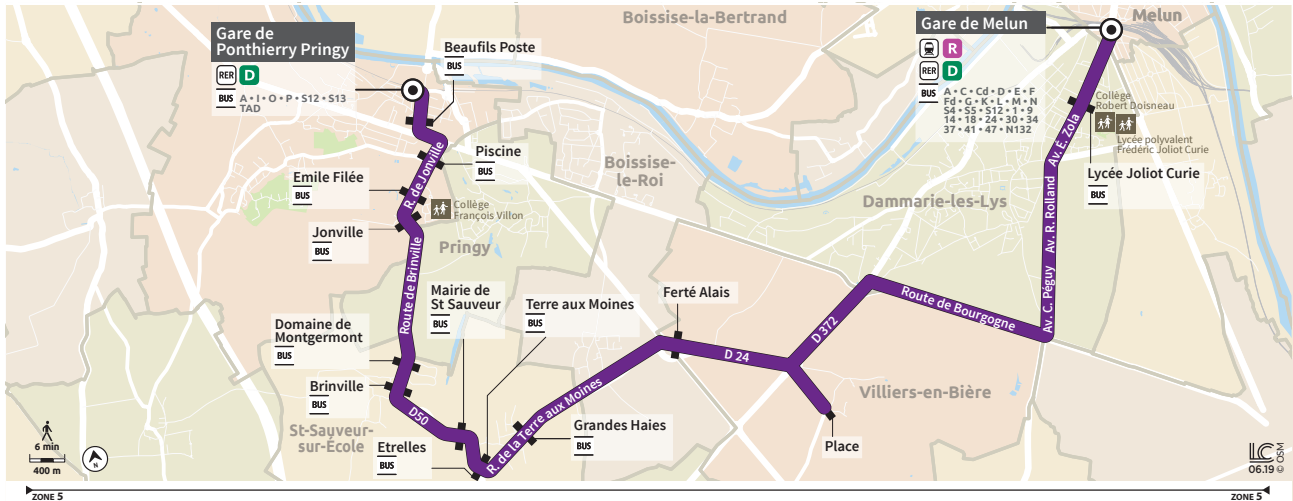

BUS V ST FARGEAU PONTHIERRY → SAINT SAUVEUR → MELUN

Du lundi au vendredi toute l'année (Sauf jours fériés)

ST FARGEAU PONTHIERRY	Gare RER Ponthierry/ Priny	06:25	07:15	08:15
	Beaufils Poste	06:26	07:16	08:16
	Piscine	06:29	07:19	08:19
	Emile Filée	06:30	07:20	08:20
	Jonville	06:31	07:21	08:21
	SAINTE SAUVEUR	Domaine de Montgermont	06:35	07:25
	Brinville	06:37	07:27	08:27
	Mairie	06:39	07:29	08:29
	Etreilles	06:41	07:31	08:31
	Grandes Haies	06:43	07:33	08:33
	Ferté Alais	06:45	07:35	08:35
VILLIERS EN BIÈRE	Place	06:50	07:40	08:40
DAMMARIE LES LYS	Lycée Joliot Curie	07:00	07:50	08:50
MELUN	Melun Gare	07:07	07:57	08:57
Départ trains directs vers Paris		07:17	08:17	09:23

BUS V MELUN → SAINT SAUVEUR → ST FARGEAU PONTHIERRY

Du lundi au vendredi toute l'année (Sauf jours fériés)

Période de fonctionnement		SC	A	A	A	SC	SC
Jours de fonctionnement		LMJV	L à V	L à V	L à V	Me S	Me S
MELUN	Melun Gare	15:38	16:38	17:38	18:38	11:16	12:16
DAMMARIE LES LYS	Lycée Joliot Curie	15:45	16:45	17:45	18:45	11:23	12:23
VILLIERS EN BIÈRE	Place	15:55	16:55	17:55	18:55	11:33	12:33
SAINTE SAUVEUR	Ferté Alais	16:00	17:00	18:00	19:00	11:38	12:38
	Grandes Haies	16:02	17:02	18:02	19:02	11:40	12:40
	Terre aux Moines	16:04	17:04	18:04	19:04	11:42	12:42
	Mairie	16:06	17:06	18:06	19:06	11:44	12:44
	Brinville	16:08	17:08	18:08	19:08	11:46	12:46
	Domaine de Montgermont	16:10	17:10	18:10	19:10	11:48	12:48
ST FARGEAU PONTHIERRY	Jonville	16:14	17:14	18:14	19:14	11:52	12:52
	Emile Filée	16:15	17:15	18:15	19:15	11:53	12:53
	Piscine	16:16	17:16	18:16	19:16	11:54	12:54
	Beaufils Poste	16:18	17:18	18:18	19:18	11:56	12:56
	Gare RER Ponthierry/ Priny	16:20	17:20	18:20	19:20	11:58	12:58