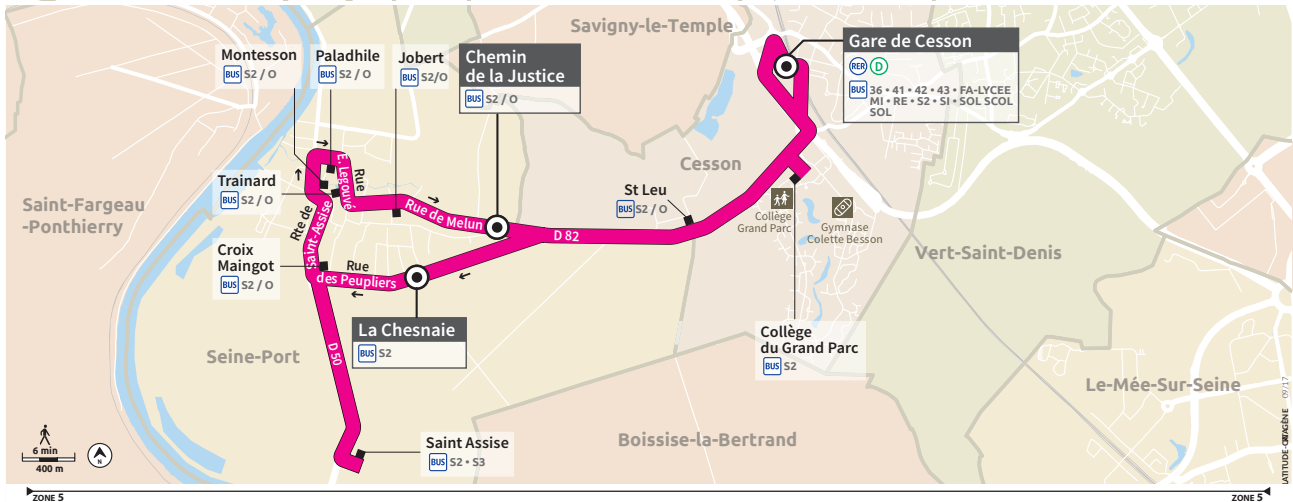

BUS **O Sco** CESSON → SEINE PORT

INFORMATIONS COMPLÉMENTAIRES

Les horaires sont calculés dans des conditions normales de circulation et sont sujets à ses aléas.
Nota : les horaires de train vous sont communiqués à titre indicatif.

JOURS DE FONCTIONNEMENT

- **Me** Mercredi
- **S** Samedi
- **LàV** Lundi à Vendredi
- **LMJV** Lundi, Mardi, Jeudi, Vendredi
- **D** Dimanche et jour férié

Du lundi au samedi - Période scolaire (Sauf jours fériés)

	Jours de fonctionnement	Me S	LMJV	LMJV
CESSON	Gare de Cesson	12:27	16:50	17:55
	Collège du Grand Parc	12:30	16:53	17:58
	St Leu	12:31	16:54	17:59
SEINE PORT	La Chesnaie	12:33	16:56	18:01
	Sainte Assise	12:36	16:59	18:04
	Croix Maingot	12:38	17:01	18:06
	Montesson	12:39	17:02	18:07
	Paladilhe	12:40	17:03	18:08
	Trainard	12:41	17:04	18:09
	Jobert	12:42	17:05	18:10
	Chemin de la Justice	12:43	17:06	18:11