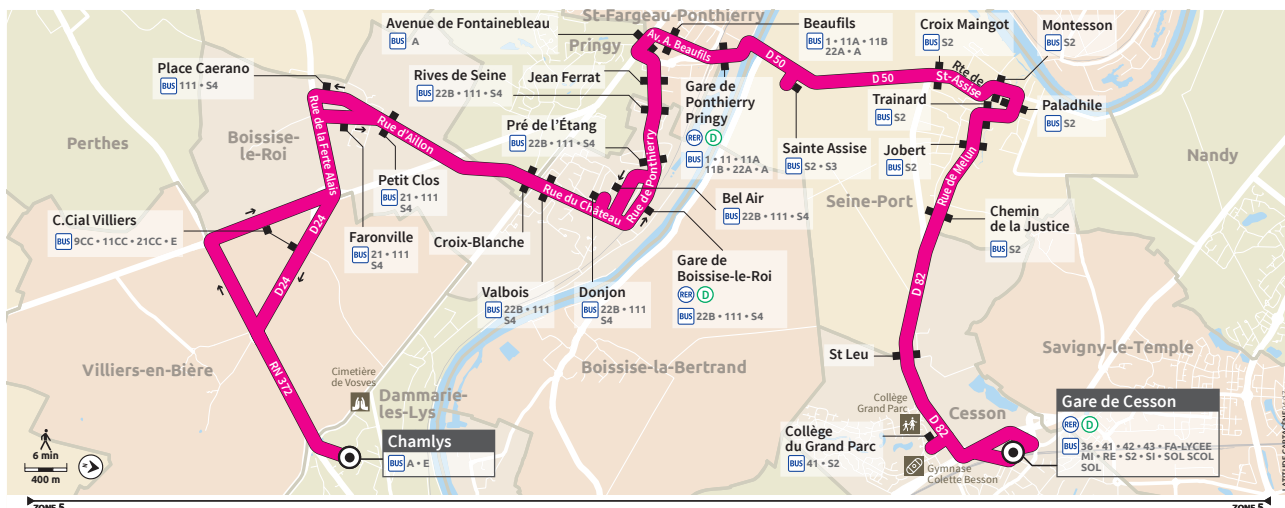

BUS DAMMARIE-LES-LYS ↔ CESSON

INFORMATIONS COMPLÉMENTAIRES

Les horaires sont calculés dans des conditions normales de circulation et sont sujets à ses aléas.

Nota : les horaires de train vous sont communiqués à titre indicatif.

BUS DAMMARIE-LES-LYS → CESSON

Du lundi au samedi en période scolaire et petites vacances scolaires

DAMMARIE LES LYS	Chamlys	
VILLIERS EN BIÈRE	Centre commercial Villiers	
BOISSISE LE ROI	Faronville	
	Petit clos	
	Croix Blanche	
	Valbois	
	Donjon	
	Gare de Boissise le Roi	
	Pre de l'étang	
	Rives de Seine	
	Jean Ferrat	
ST FARGEAU PONTIERRY	Avenue de Fontainebleau	
	Beaufils Poste	
	Gare Ponthierry/ Pringy	
Train à destination de corbeil	-	
Train à destination de Melun	-	
	Gare Ponthierry/ Pringy	06:10
SEINE PORT	Sainte Assise	06:13
	Croix Maingot	06:15
	Montesson	06:16
	Paladilhe	06:17
	Trainard	06:18
	Jobert	06:19
	Chemin de la Justice	06:20
CESSON	ST Leu	06:22
	Collège du Grand Parc	06:24
	Gare de Cesson	06:33
Train direction Paris		06:45
Train en direction de MELUN		06:48