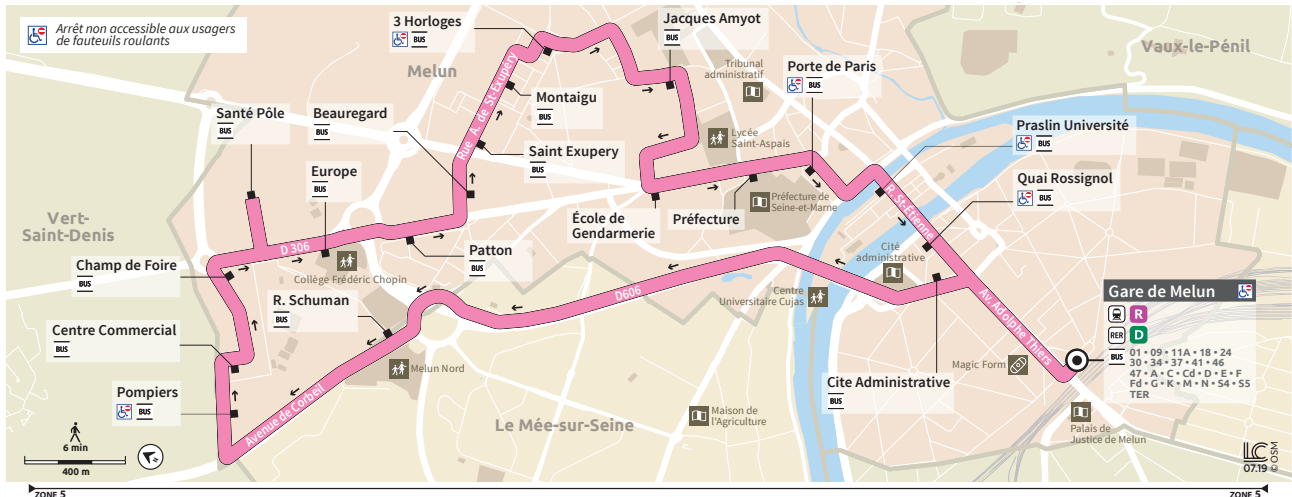

**BUS L MELUN GARE ↔ SANTÉ PÔLE ↔ PORTE DE PARIS ↔ MELUN GARE**

**INFORMATIONS COMPLÉMENTAIRES**

Les horaires sont calculés dans des conditions normales de circulation et sont sujets à ses aléas.  
Nota : les horaires de train vous sont communiqués à titre indicatif.