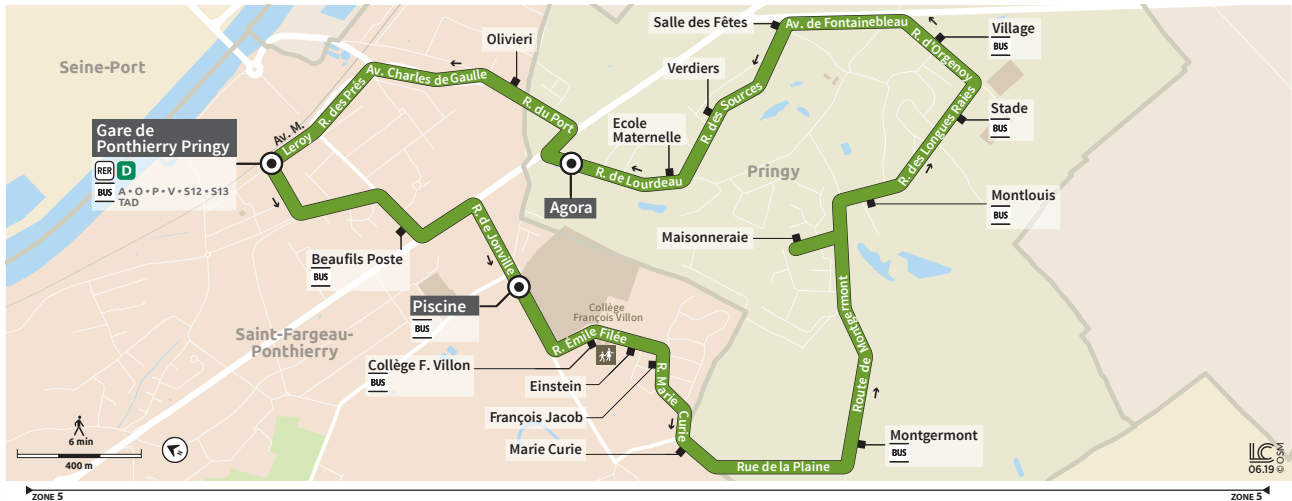

BUS I GARE PONTHIERRY → PRINGY → PONTHIERRY

Du lundi au vendredi toute l'année (sauf jours fériés)

PONTHIERRY	Départ Gare Ponthierry	17:42	18:12	18:42	19:12	19:42
	Beaufils Poste	17:43	18:13	18:43	19:13	19:43
	Piscine	17:45	18:15	18:45	19:15	19:45
	Collège François Villon	17:47	18:17	18:47	19:17	19:47
	Albert Einstein	17:48	18:18	18:48	19:18	19:48
	François Jacob	17:49	18:19	18:49	19:19	19:49
	Marie Curie	17:50	18:20	18:50	19:20	19:50
	PRINGY	Montgermont	17:52	18:22	18:52	19:22
Maisonneraie		17:54	18:24	18:54	19:24	19:54
Montlouis		17:55	18:25	18:55	19:25	19:55
Stade		17:56	18:26	18:56	19:26	19:56
Village		17:57	18:27	18:57	19:27	19:57
Salle des Fêtes		17:59	18:29	18:59	19:29	19:59
Verdiers		18:00	18:30	19:00	19:30	20:00
Ecole Maternelle		18:01	18:31	19:01	19:31	20:01
PONTHIERRY	Agora	18:02	18:32	19:02	19:32	20:02
	Olivieri	18:04	18:34	19:04	19:34	
	Arrivée Gare Ponthierry	18:06	18:36	19:06	19:36	