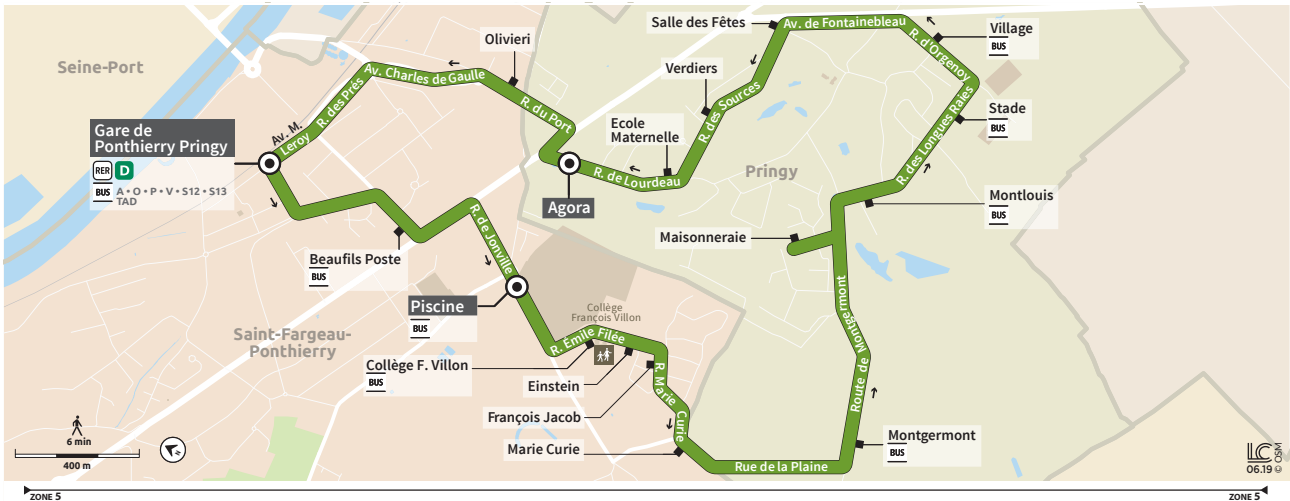

BUS I GARE PONTHIERRY → PRINGY → PONTHIERRY

Du lundi au vendredi toute l'année (sauf jours fériés)

PONTHIERRY	Gare Ponthierry	6:21	6:51	7:21	7:51	10:45	11:45	12:45	13:45	14:45	15:45		
	Beaufils Poste	6:22	6:52	7:22	7:52	10:46	11:46	12:46	13:46	14:46	15:46		
	Piscine	5:58	6:24	6:54	7:24	7:54	10:48	11:48	12:48	13:48	14:48	15:48	
	Collège François Villon	6:00	6:26	6:56	7:26	7:56	10:50	11:50	12:50	13:50	14:50	15:50	
	Albert Einstein	6:01	6:27	6:57	7:27	7:57	10:51	11:51	12:51	13:51	14:51	15:51	
	François Jacob	6:02	6:28	6:58	7:28	7:58	10:52	11:52	12:52	13:52	14:52	15:52	
	Marie Curie	6:03	6:29	6:59	7:29	7:59	10:53	11:53	12:53	13:53	14:53	15:53	
	PRINGY	Montgermont	6:05	6:31	7:01	7:31	8:01	10:55	11:55	12:55	13:55	14:55	15:55
Maisonneraie	6:07	6:33	7:03	7:33	8:03	10:57	11:57	12:57	13:57	14:57	15:57		
Montlouis	6:08	6:34	7:04	7:34	8:04	10:58	11:58	12:58	13:58	14:58	15:58		
Stade	6:09	6:35	7:05	7:35	8:05	10:59	11:59	12:59	13:59	14:59	15:59		
Village	6:10	6:36	7:06	7:36	8:06	11:00	12:00	13:00	14:00	15:00	16:00		
Salle des fêtes	6:12	6:38	7:08	7:38	8:08	11:02	12:02	13:02	14:02	15:02	16:02		
Verdiers	6:13	6:39	7:09	7:39	8:09	11:03	12:03	13:03	14:03	15:03	16:03		
École maternelle	6:14	6:40	7:10	7:40	8:10	11:04	12:04	13:04	14:04	15:04	16:04		
Agora	6:15	6:41	7:11	7:41	8:11	11:05	12:05	13:05	14:05	15:05	16:05		
Olivieri	6:17	6:43	7:13	7:43	8:13	11:07	12:07	13:07	14:07	15:07	16:07		
PONTHIERRY	Gare Ponthierry	6:19	6:45	7:15	7:45	8:15	11:09	12:09	13:09	14:09	15:09	16:09