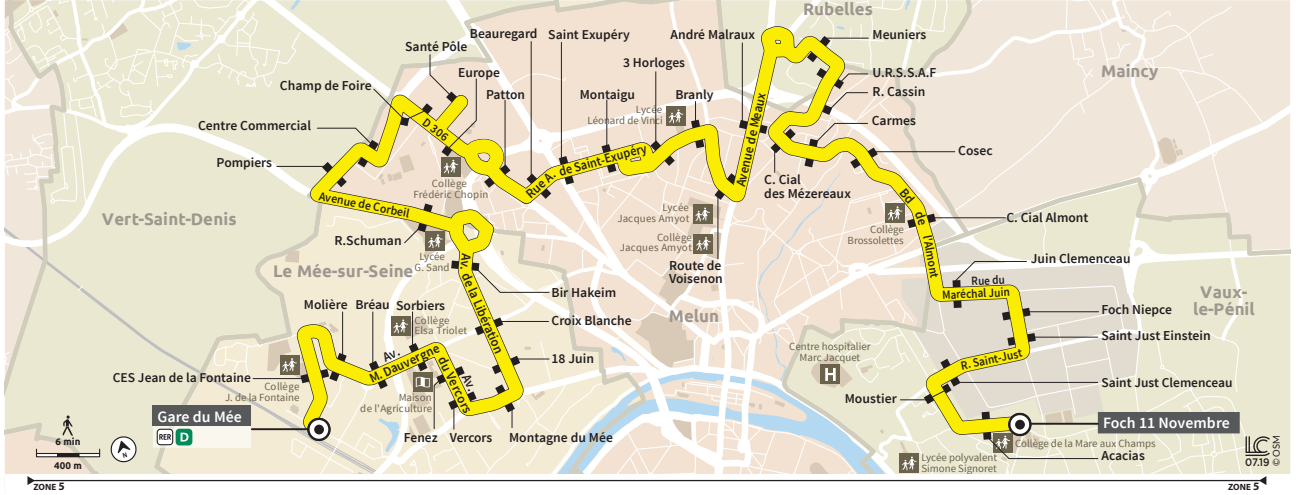

BUS

B

Horaires valables à partir du 2 septembre 2019

VAUX-LE-PENIL

MELUN

RUBELLES

LE MEE-SUR-SEINE

→ Foch 11 Novembre

→ C. Cial Almont

→ URSSAF

→ André Malraux

→ Santé Pôle

→ Montagne du Mée

→ Sorbiers

→ Gare du Mée

INFORMATIONS COMPLÉMENTAIRES