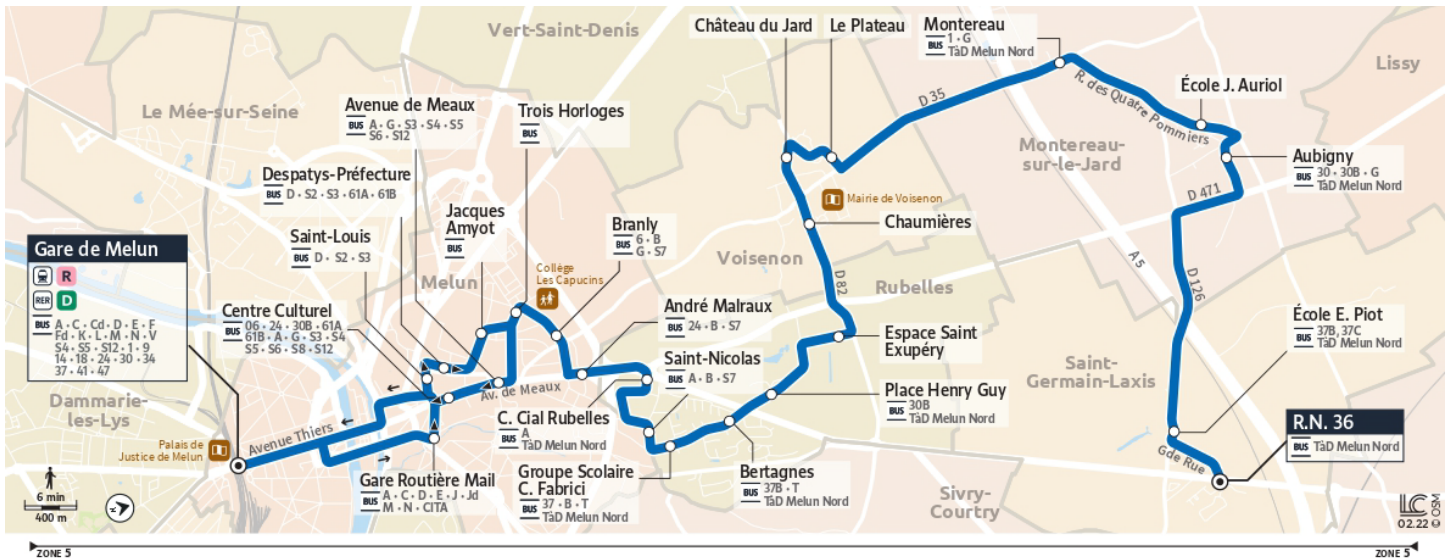

Horaires valables du 1^{er} septembre 2022 au 9 juillet 2023 - Période scolaire uniquement

Du lundi au vendredi		
	Jours de fonctionnement	LàV
SAINT GERMAIN LAXIS	R.N. 36	07:19
	Ecole E. Piot	07:20
MONTEREAU-SUR-LE-JARD	Aubigny	07:25
	Ecole J.Auriol	07:26
	Montereau	07:27
VOISENON	Le Plateau	07:29
	Château du Jard	07:30
	Chaumières	07:31
RUBELLES	Espace Saint-Exupéry	07:34
	Place Henri Guy	07:35
	Bertagnes	07:36
	Groupe Scolaire C. Fabrici	07:37
	C.Cial Rubelles	07:39
MELUN	André Malraux	07:40
	Branly	07:41
	Trois Horloges	07:42
	Avenue de Meaux	07:44
	Centre Culturel	07:45
	Gare de Melun	07:54

JOURS DE FONCTIONNEMENT

LàV Lundi à Vendredi

S8

Gare de Melun → Saint-Germain-Laxis RN36

Horaires valables du 1^{er} septembre 2022 au 9 juillet 2023 - Période scolaire uniquement

Du lundi au vendredi

		Me	LMJV	LMJV
MELUN	Gare de Melun	12:08	16:20	17:20
	Gare Routière Mail	12:19	16:29	17:29
	Saint-Louis	12:22	16:32	17:32
	Despatys Préfecture	12:24	16:34	17:34
	Jacques Amyot	12:25	16:36	17:36
	Trois Horloges	12:28	16:39	17:39
	Branly	12:29	16:40	17:40
RUBELLES	André Malraux	12:31	16:42	17:42
	C. Cial Rubelles	12:33	16:44	17:44
	Saint-Nicolas	12:35	16:46	17:46
	Groupe Scolaire C. Fabrici	12:36	16:48	17:48
	Bertagnes	12:38	16:50	17:50
VOISENON	Place Henri Guy	12:39	16:51	17:51
	Espace Saint-Exupéry	12:41	16:54	17:54
	Chaumières	12:43	16:56	17:56
MONTEAREAU-SUR-LE-JARD	Château du Jard	12:43	16:57	17:57
	Le Plateau	12:45	16:59	17:59
	Montereau	12:47	17:03	18:03
ST GERMAIN	Ecole J. Auriol	12:49	17:05	18:05
	Aubigny	12:50	17:06	18:06
LAXIS	Ecole E. Piot	12:55	17:10	18:10
	R.N. 36	12:56	17:11	18:11

JOURS DE FONCTIONNEMENT

Me Mercredi

LMJV Lundi Mardi Jeudi Vendredi

TRANSDEV MELUN VAL-DE-SEINE
400 rue des Trois Tilleuls
77000 Vaux-le-Pénil

iledefrance-mobilites.fr
> Actus > 77 > Grand Melun

09 70 83 77 00
service gratuit + prix appel