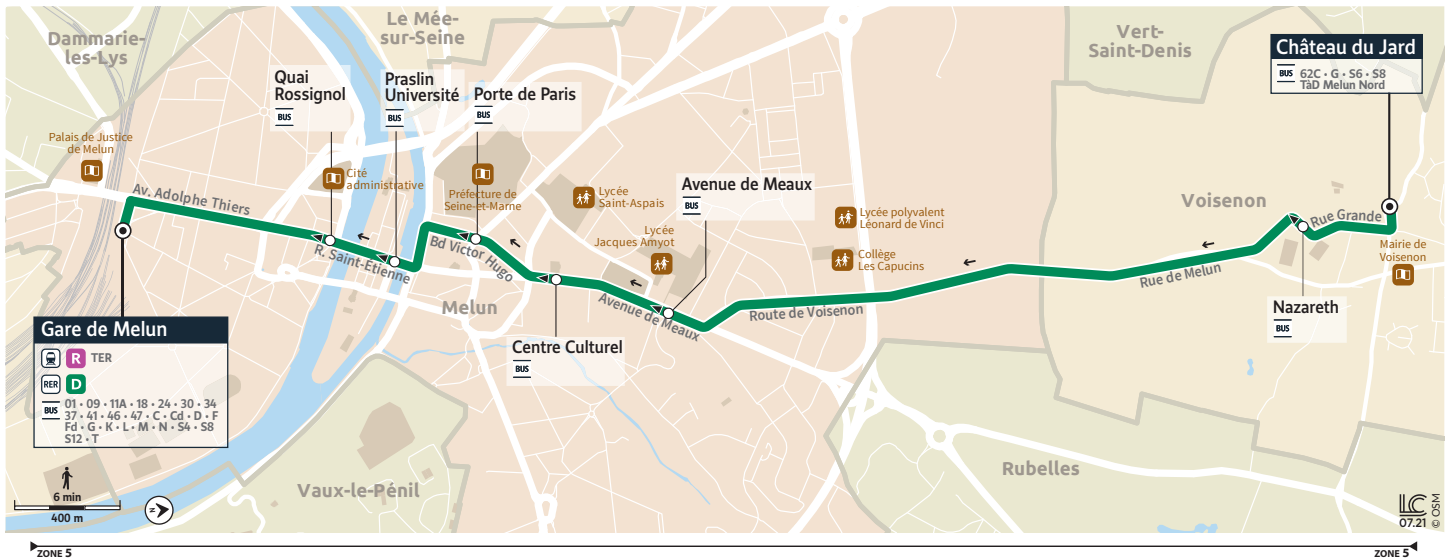

S5

Voisenon Château du Jard / Collège de Nazareth ↔ Gare de Melun

Horaires valables du 1^{er} septembre 2022 au 9 juillet 2023 - Période scolaire uniquement

Du lundi au vendredi

| | Jours de fonctionnement | Me | LMJV |
|----------|-------------------------|-------|-------|
| VOISENON | Château du Jard | 12:15 | 16:45 |
| | Nazareth | 12:20 | 16:50 |
| MELUN | Avenue de Meaux | 12:35 | 17:05 |
| | Centre Culturel | 12:38 | 17:08 |
| | Porte de Paris | 12:39 | 17:09 |
| | Praslin Université | 12:42 | 17:12 |
| | Quai Rossignol | 12:43 | 17:13 |
| | Gare de Melun | 12:52 | 17:22 |

JOURS DE FONCTIONNEMENT

Me Mercredi

LMJV Lundi Mardi Jeudi Vendredi

TRANSDEV MELUN VAL-DE-SEINE
400 rue des Trois Tilleuls
77000 Vaux-le-Pénil

iledefrance-mobilites.fr
> Actus > 77 > Grand Melun

09 70 83 77 00
service gratuit + prix appel

île de France
mobilités