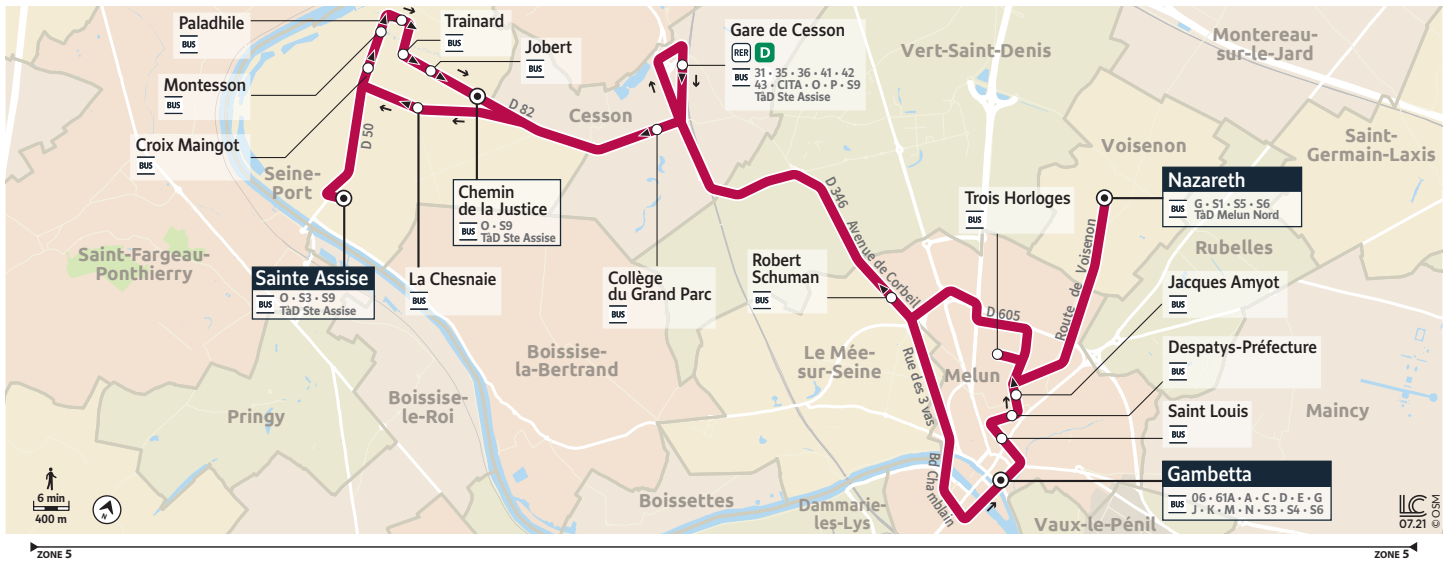

S2

Voisenon Nazareth → Melun Gambetta → Seine-Port Sainte Assise

Horaires valables du 1er septembre 2022 au 9 juillet 2023 - Période scolaire uniquement

Du lundi au vendredi

Jours de fonctionnement		Me	Me	LMJV
VOISENON	Nazareth	12:20		
MELUN	Trois Horloges	12:30		
CESSON	Gare de Cesson	12:43		
	Collège Grand Parc	12:45		
MELUN	Gambetta	I	12:34	16:27
	Saint-Louis	I	12:38	16:31
	Despatys Préfecture	I	12:40	16:33
	Jacques Amyot	I	12:42	16:35
	Nazareth	I	I	16:50
SEINE PORT	Trois Horloges	I	12:43	17:00
	Robert Schuman	I	12:46	17:03
	Gare de Cesson	I	12:53	17:10
	La Chesnaie	12:49	13:03	17:20
	Croix Maingot	12:54	13:04	17:21
	Montesson	12:55	13:06	17:23
	Paladilhe	12:55	13:06	17:23
	Trainard	12:56	13:07	17:24
	Jobert	12:56	13:08	17:25
	Chemin de la Justice	12:57	13:09	17:26
	Sainte Assise		13:12	17:29

JOURS DE FONCTIONNEMENT

Me Mercredi

LMJV Lundi Mardi Jeudi Vendredi

TRANSDEV MELUN VAL-DE-SEINE
400 rue des Trois Tilleuls
77000 Vaux-le-Pénil

iledefrance-mobilites.fr
> Actus > 77 > Grand Melun

09 70 83 77 00
service gratuit + prix appel

Suivez nous sur Twitter
@Melun_IDFM

Téléchargez gratuitement les applications :

Itinéraires, infos trafic, déviations :
Île-de-France Mobilités

Acceo
Solution de mobilité pour personnes
sourdes et malentendantes

île de France
mobilités