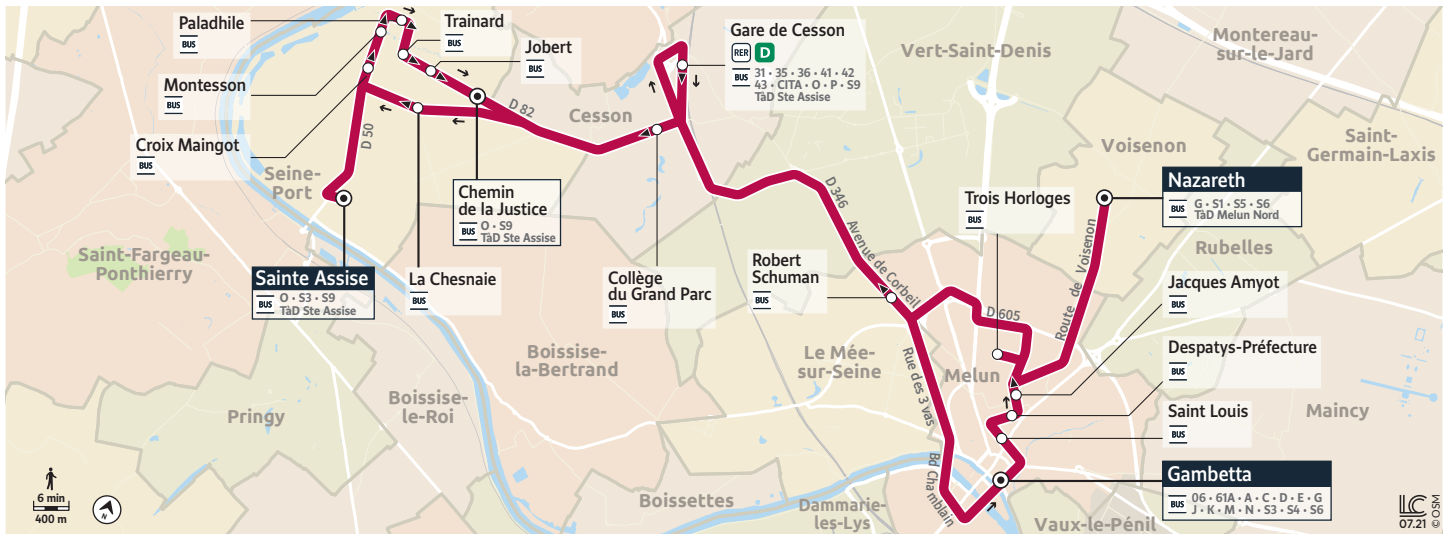

S2

Seine-Port/La Chesnaie

→ Melun Gambetta → Voisenon Nazareth

Horaires valables du 1^{er} septembre 2022 au 9 juillet 2023 - Période scolaire uniquement

Du lundi au vendredi

	Jours de fonctionnement	LàV
SEINE PORT	La Chesnaie	07:18
	Sainte Assise	07:21
	Croix Maingot	07:24
	Montesson	07:25
	Paladhile	07:26
	Trainard	07:26
	Jobert	07:27
	Chemin de la Justice	07:28
MELUN	Robert Schuman	07:36
	Gambetta	07:48
	Saint-Louis	07:51
	Despatys Préfecture	07:53
	Jacques Amyot	07:54
VOISENON	Trois Horloges	07:57
	Nazareth	08:05

JOURS DE FONCTIONNEMENT

LàV Lundi à Vendredi

TRANSDEV MELUN VAL-DE-SEINE
400 rue des Trois Tilleuls
77000 Vaux-le-Pénit

iledefrance-mobilites.fr
> Actus > 77 > Grand Melun
09 70 83 77 00
service gratuit + prix appel

Suivez nous sur Twitter
@Melun_IDFM

Téléchargez gratuitement les applications :

Itinéraires, infos trafic, déviations :
Île-de-France Mobilités

Acceo
Solution de mobilité pour personnes
sourdes et malentendantes

île de France
mobilités

S2

Voisenon Nazareth → Melun Gambetta → Seine-Port Sainte Assise

Horaires valables du 1^{er} septembre 2022 au 9 juillet 2023 - Période scolaire uniquement

Du lundi au vendredi

Jours de fonctionnement		Me	Me	LMJV
VOISENON	Nazareth	12:20		
MELUN	Trois Horloges	12:30		
CESSON	Gare de Cesson	12:43		
	Collège Grand Parc	12:45		
MELUN	Gambetta	I	12:34	16:27
	Saint-Louis	I	12:38	16:31
	Despatys Préfecture	I	12:40	16:33
	Jacques Amyot	I	12:42	16:35
	Nazareth	I	I	16:50
SEINE PORT	Trois Horloges	I	12:43	17:00
	Robert Schuman	I	12:46	17:03
	Gare de Cesson	I	12:53	17:10
	La Chesnaie	12:49	13:03	17:20
	Croix Maingot	12:54	13:04	17:21
	Montesson	12:55	13:06	17:23
	Paladilhe	12:55	13:06	17:23
	Trainard	12:56	13:07	17:24
	Jobert	12:56	13:08	17:25
	Chemin de la Justice	12:57	13:09	17:26
	Sainte Assise		13:12	17:29