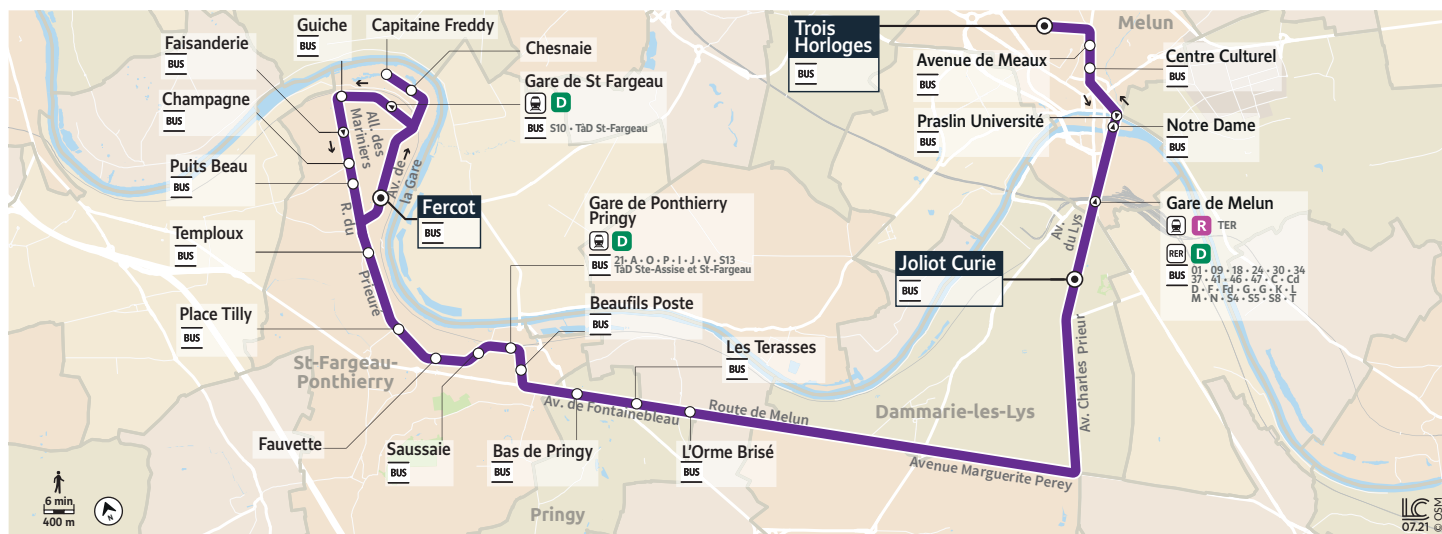

S12

Saint-Fargeau-Ponthierry Fercot → Dammarie-les-Lys Joliot Curie → Melun Trois Horloges

Horaires valables du 1^{er} septembre 2022 au 9 juillet 2023 - Période scolaire uniquement

		Du lundi au samedi		
Jours de fonctionnement		LàS	LàS	LàS
SAINT FARGEAU	Fercot	06:44	07:00	07:58
PONTHIERRY	Chesnaie	06:46	07:03	08:00
	Capitaine Freddy	06:47	07:05	08:01
	Gare de St-Fargeau	06:49	07:07	08:03
	Guiche	06:52	07:10	08:06
	Faisanderie	06:53	07:12	08:07
	Champagne	06:54	07:13	08:08
	Puits Beau	06:55	07:15	08:09
	Temploux	06:56	07:16	08:10
	Place Tilly	07:00	07:20	08:14
	Fauvette	07:02	07:23	08:16
	Saussaie	07:03	07:24	08:17
	Gare de Ponthierry-Pringy	07:05	07:26	08:19
PRINGY	Beaufils Poste	07:07	07:28	08:21
	Bas de Pringy	07:09	07:30	08:23
	Les Terrasses	07:11	07:32	08:25
DAMMARIE LES LYS	L'orme brisé	07:13	07:34	08:27
	Joliot Curie	07:27	07:48	08:35
	MELUN	Gare de Melun	07:34	08:00
Notre-Dame		07:40		08:46
Centre Culturel		07:44		08:50
Avenue de Meaux		07:46		08:52
Trois Horloges		07:49		08:55

JOURS DE FONCTIONNEMENT

LàS Lundi à Samedi

S12

Melun Trois Horloges → Dammarie-les-Lys Joliot Curie Curie → Saint-Fargeau-Ponthierry Puits Beau

Horaires valables du 1^{er} septembre 2022 au 9 juillet 2023 - Période scolaire uniquement

JOURS DE FONCTIONNEMENT

Me/S Mercredi et Samedi

LMJV Lundi Mardi Jeudi Vendredi

TRANSDEV MELUN VAL-DE-SEINE
400 rue des Trois Tilleuls
77000 Vaux-le-Pénil

iledefrance-mobilites.fr
> Actus > 77 > Grand Melun