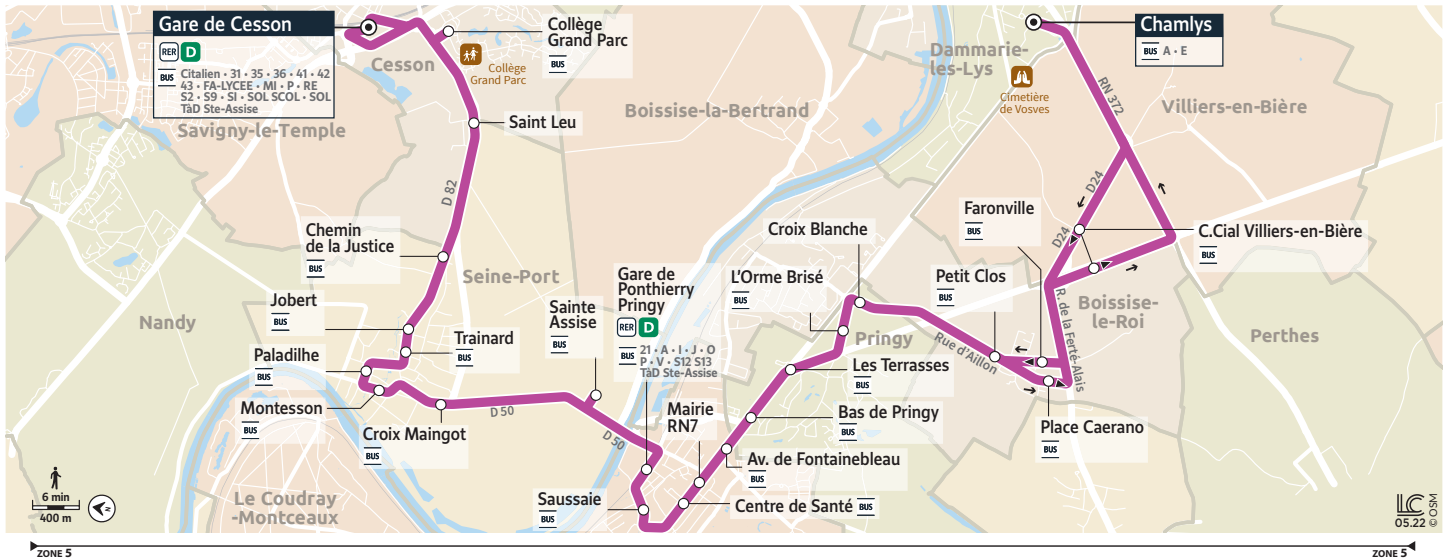

O

GARE DE CESSON → DAMMARIE-LES-LYS CHAMLYS

Horaires valable du 1er septembre 2022 au 31 décembre 2023

Ne circule pas les dimanches et jours fériés

		Du lundi au samedi																		
Train de Melun		-	06:43	07:11	07:50	08:35	09:05	-	-	-	-	-	-							
Trains en provenance de Paris		-	-	07:09	07:39	08:24	09:09	-	-	-	-	-	-							
CESSON	Gare de Cesson	6:54	7:22	7:54	8:39	9:13	TàD Sainte Assise en remplacement de la ligne O du lundi au vendredi de 9h50 à 15h45													
	Collège Grand Parc	6:56	7:24	7:56	8:41	9:15														
	St Leu	6:58	7:26	7:58	8:43	9:17														
	Chemin de la Justice	6:59	7:27	7:59	8:44	9:18														
SEINE-PORT	Jobert	7:00	7:28	8:00	8:45	9:19														
	Trainard	7:01	7:29	8:01	8:46	9:20														
	Paladilhe	7:02	7:30	8:02	8:47	9:21														
	Montesson	7:03	7:31	8:03	8:48	9:22														
	Croix Maingot	7:04	7:32	8:04	8:49	9:23														
ST FARGEAU PONTIERRY	Gare de Ponthierry-Pringy	6:42	7:12	7:40	8:12	8:57								9:31	10:10	11:19	12:19	13:21	14:22	15:22
	Gare de Ponthierry-Pringy	6:42	7:12	7:40	8:12	8:57	9:31	10:10	11:19	12:19	13:21	14:22	15:22							
Trains en direction de Corbeil		-	07:22	07:52	08:22	09:07	09:37	-	-	-	-	-	-							
Vers Melun		-	07:21	07:51	08:21	09:06	09:33	-	-	-	-	-	-							
De Melun		06:37	07:07	07:37	08:07	08:37	09:07	10:07	11:16	12:16	13:16	14:16	15:16							
Trains en provenance de Corbeil		06:36	07:06	07:36	08:06	08:36	09:21	10:03	11:03	12:18	13:18	14:18	15:18							
PRINGY	Saussaie	6:44	7:14	7:42	8:14	8:59	9:33	10:12	11:21	12:21	13:23	14:24	15:24							
	Centre de Santé	6:45	7:15	7:43	8:15	9:00	9:34	10:13	11:22	12:22	13:24	14:25	15:25							
	Mairie RN7	6:46	7:16	7:44	8:16	9:01	9:35	10:14	11:23	12:23	13:25	14:26	15:26							
	Av. de Fontainebleau	6:47	7:17	7:45	8:17	9:02	9:36	10:15	11:24	12:24	13:26	14:27	15:27							
	Bas de Pringy	6:48	7:18	7:46	8:18	9:03	9:37	10:16	11:25	12:25	13:27	14:28	15:28							
	Les Terrasses	6:50	7:20	7:48	8:20	9:05	9:39	10:18	11:27	12:27	13:29	14:30	15:30							
BOISSISE-LE-ROI	L'Orme brisé	6:51	7:21	7:49	8:21	9:06	9:40	10:19	11:28	12:28	13:30	14:31	15:31							
	Croix blanche	6:52	7:22	7:50	8:22	9:07	9:41	10:20	11:29	12:29	13:31	14:32	15:32							
	Petit Clos	6:56	7:26	7:54	8:26	9:11	9:45	10:24	11:33	12:33	13:35	14:36	15:36							
VILLIERS-EN-BIÈRE	Place Caerano	6:57	7:27	7:55	8:27	9:12	9:46	10:25	11:34	12:34	13:36	14:37	15:37							
	CC Villiers en Bières	7:01	7:31	7:59	8:31	9:16	9:50	10:29	11:38	12:38	13:40	14:41	15:41							
DAMMARIE-LES-LYS	Chamlys	7:07	7:37	8:05	8:37	9:22	9:56	10:35	11:44	12:44	13:46	14:47	15:47							

De 09h50 à 15h45 :

- L'offre de la ligne O s'adapte en assurant la liaison uniquement entre le centre commercial Chamlys à Dammarie-lès-Lys et la gare de Ponthierry-Pringy.
- La desserte de Seine-Port est remplacée par le nouveau TàD Sainte-Assise.

TRANSDEV MELUN VAL-DE-SEINE
400 rue des Trois Tilleuls
77000 Vaux-le-Pénil

iledefrance-mobilites.fr
> Actus > 77 > Grand Melun
09 70 83 77 00
service gratuit + prix appel

Suivez nous sur Twitter
@Melun_IDFM

Téléchargez gratuitement les applications :

Itinéraires, infos trafic, déviations :
Île-de-France Mobilités

Acceo
Solution de mobilité pour personnes
sourdes et malentendantes

Île de France
mobilités