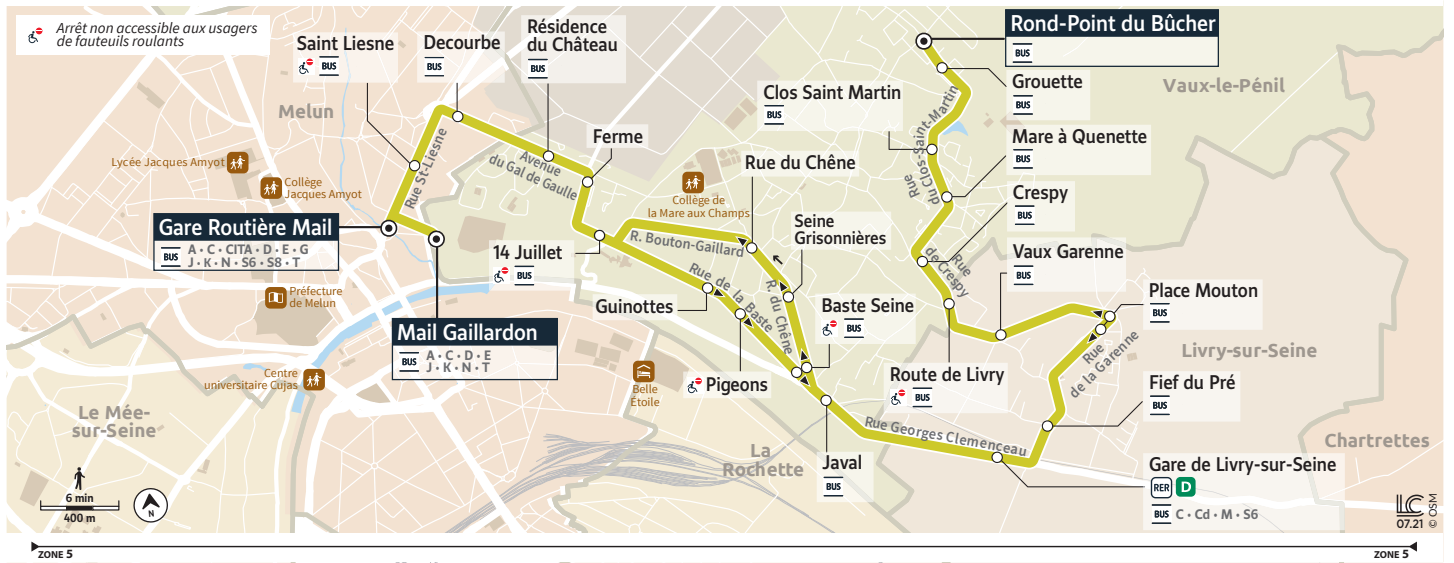

M

MELUN GARE ROUTIÈRE MAIL → VAUX-LE-PÉNIL ROND-POINT DE BÛCHER

Horaires valables du 1^{er} septembre 2022 au 9 juillet 2023

Circule uniquement en période scolaire. Ne circule pas les dimanches et jours fériés.

		Du lundi au samedi			
Jours de fonctionnement		MS	LMJV	LMJV	LMJV
MELUN	Gare Routière Mail	12:08	15:18	16:13	17:48
	Saint-Liesne	12:09	15:19	16:14	17:49
	Decourbe	12:11	15:21	16:16	17:51
VAUX-LE-PÉNIL	Résidence du Château	12:13	15:23	16:18	17:53
	Ferme	12:13	15:23	16:18	17:54
	14 Juillet	12:15	15:25	16:20	17:56
	Guinottes	12:16	15:26	16:21	17:57
	Pigeons	12:17	15:27	16:22	17:58
	Bastes Seine	12:18	15:28	16:23	17:59
	Javal	12:19	15:29	16:24	18:00
LIVRY-SUR-SEINE	Gare de Livry-sur-Seine	12:21	15:31	16:26	18:02
	Fief du Pré	12:22	15:32	16:27	18:03
	Place Mouton	12:24	15:33	16:29	18:04
	Vaux Garenne	12:26	15:35	16:31	18:06
	Route de Livry	12:26	15:35	16:31	18:06
VAUX-LE-PÉNIL	Crespy	12:27	15:36	16:32	18:07
	Mare à Quenette	12:28	15:37	16:33	18:09
	Clos Saint-Martin	12:30	15:39	16:35	18:11
	Grouette	12:32	15:41	16:37	18:14
	Rond point du bûcher	12:34	15:44	16:39	18:18

		Du lundi au samedi		
		LàS	LàS	LMJV
VAUX-LE-PÉNIL	Rond point du bûcher	7:43	8:45	13:31
	Grouette	7:45	8:47	13:33
	Clos Saint-Martin	7:46	8:48	13:34
	Mare à Quenette	7:46	8:48	13:34
	Crespy	7:47	8:49	13:35
	Route de Livry	7:48	8:50	13:36
LIVRY-SUR-SEINE	Vaux Garenne	7:50	8:51	13:37
	Place Mouton	7:53	8:54	13:38
	Fief du Pré	7:57	8:57	13:40
	Gare de Livry-sur-Seine	7:58	8:58	13:41
VAUX-LE-PÉNIL	Javal	8:01	9:01	13:44
	Bastes Seine	8:02	9:02	13:45
	Seine Grissonnières	8:03	9:03	13:46
	Rue du chêne	8:04	9:04	13:47
	Ferme	8:07	9:07	13:50
MELUN	Résidence du Château	8:08	9:08	13:51
	Decourbe	8:09	9:09	13:52
	Saint-Liesne	8:11	9:11	13:54
	Mail Gaillardon	8:12	9:12	13:55