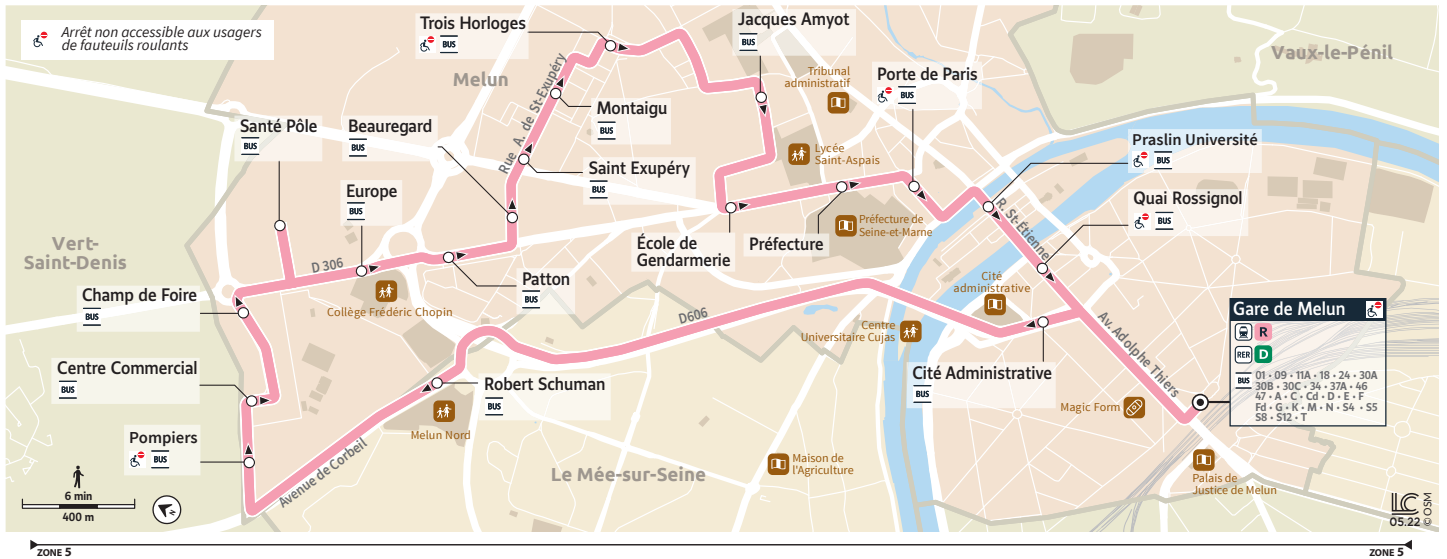

L

GARE DE MELUN → SANTÉ PÔLE → PORTE DE PARIS → GARE DE MELUN

Horaires valables du 1er septembre 2022 au 9 juillet 2023

Du lundi au vendredi

Trains en provenance de PARIS (d : direct)	-	-	-	-	08:16	08:31	8:43d	08:46	09:01	9:12d	09:31	9:43d	10:01	10:16	10:31	10:43d	11:01	11:12d	
MELUN	Gare de Melun	5:00	5:15	5:30	5:50	8:30	8:40	8:50	9:00	9:10	9:25	9:40	9:55	10:10	10:25	10:40	10:55	11:10	11:25
	Cité Administrative	5:01	5:16	5:31	5:51	8:31	8:41	8:51	9:01	9:11	9:26	9:41	9:56	10:11	10:26	10:41	10:56	11:11	11:26
	Robert Schuman	5:05	5:20	5:35	5:55	8:36	8:46	8:56	9:06	9:16	9:31	9:46	10:01	10:16	10:31	10:46	11:01	11:16	11:31
	Pompiers	5:08	5:23	5:38	5:58	8:40	8:50	9:00	9:10	9:20	9:35	9:50	10:05	10:20	10:35	10:50	11:05	11:20	11:35
	Centre Commercial	5:08	5:23	5:38	5:58	8:40	8:50	9:00	9:10	9:20	9:35	9:50	10:05	10:20	10:35	10:50	11:05	11:20	11:35
	Champ de Foire	5:09	5:24	5:39	5:59	8:42	8:52	9:02	9:12	9:22	9:37	9:52	10:07	10:22	10:37	10:52	11:07	11:22	11:37
	Santé Pôle	5:11	5:26	5:41	6:01	8:44	8:54	9:04	9:14	9:24	9:39	9:54	10:09	10:24	10:39	10:54	11:09	11:24	11:39
	Europe	5:12	5:27	5:42	6:02	8:45	8:55	9:05	9:15	9:25	9:40	9:55	10:10	10:25	10:40	10:55	11:10	11:25	11:40
	Patton	5:15	5:30	5:45	6:05	8:48	8:58	9:08	9:18	9:28	9:43	9:58	10:13	10:28	10:43	10:58	11:13	11:28	11:43
	Beauregard	5:16	5:31	5:46	6:06	8:50	9:00	9:10	9:20	9:30	9:45	10:00	10:15	10:30	10:45	11:00	11:15	11:30	11:45
	Saint-Exupéry	5:17	5:32	5:47	6:07	8:51	9:01	9:11	9:21	9:31	9:46	10:01	10:16	10:31	10:46	11:01	11:16	11:31	11:46
	Montaigu	5:18	5:33	5:48	6:08	8:52	9:02	9:12	9:22	9:32	9:47	10:02	10:17	10:32	10:47	11:02	11:17	11:32	11:47
	Trois Horloges	5:20	5:35	5:50	6:10	8:54	9:04	9:14	9:24	9:34	9:49	10:04	10:19	10:34	10:49	11:04	11:19	11:34	11:49
	Jacques Amyot	5:22	5:37	5:52	6:12	8:57	9:07	9:17	9:27	9:37	9:52	10:07	10:22	10:37	10:52	11:07	11:22	11:37	11:52
	Ecole de Gendarmerie	5:25	5:40	5:55	6:15	9:00	9:10	9:20	9:30	9:40	9:55	10:10	10:25	10:40	10:55	11:10	11:25	11:40	11:55
	Préfecture	5:26	5:41	5:56	6:16	9:02	9:12	9:22	9:32	9:42	9:57	10:12	10:27	10:42	10:57	11:12	11:27	11:42	11:57
	Porte de Paris	5:27	5:42	5:57	6:17	9:03	9:13	9:23	9:33	9:43	9:58	10:13	10:28	10:43	10:58	11:13	11:28	11:43	11:58
	Praslin Université	5:29	5:44	5:59	6:19	9:05	9:15	9:25	9:35	9:45	10:00	10:15	10:30	10:45	11:00	11:15	11:30	11:45	12:00
	Quai Rossignol	5:30	5:45	6:00	6:20	9:06	9:16	9:26	9:36	9:46	10:01	10:16	10:31	10:46	11:01	11:16	11:31	11:46	12:01
	Gare de Melun	5:33	5:48	6:03	6:23	9:11	9:21	9:31	9:41	9:51	10:06	10:21	10:36	10:51	11:06	11:21	11:36	11:51	12:06
Trains à destination de PARIS (d : direct)		05:43	05:58	6:15d	06:36	9:23d	09:25	-	9:47d	10:10	10:15d	10:40	10:55	11:10	11:15d	11:25	11:47d	12:10	12:15d

TRANSDEV MELUN VAL-DE-SEINE
400 rue des Trois Tilleuls
77000Vaux-le-Pénil

iledefrance-mobilites.fr
> Actus > 77 > Grand Melun

09 70 83 77 00
service gratuit + prix appel

Suivez nous sur Twitter
@Melun_IDFM

Téléchargez gratuitement les applications :

Itinéraires, infos trafic, déviations :
Île-de-France Mobilités

Acceo
Solution de mobilité pour personnes
sourdes et malentendantes

Île de France
mobilités