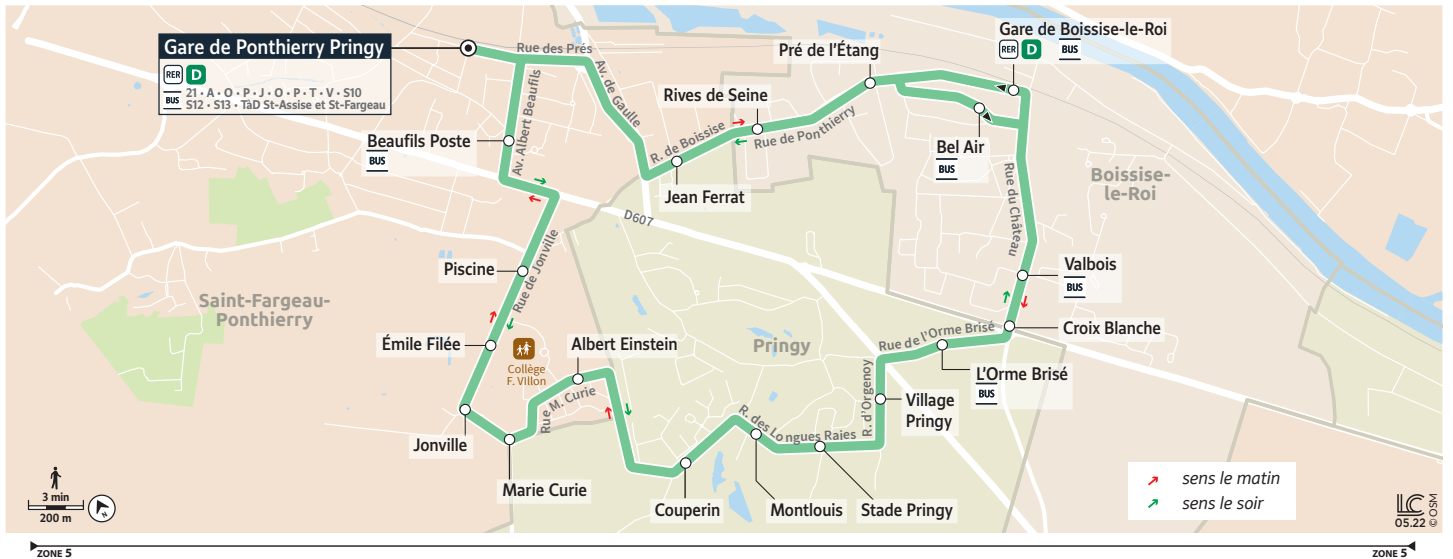

# GARE DE PONTHIERRY PRINGY → BOISSISE-LE-ROI PRINGY

Horaires valables du 1<sup>er</sup> septembre 2022 au 31 décembre 2023

Ne circule pas les samedis, dimanches et jours fériés

## Du lundi au Vendredi

		-	-	06:36	07:06	07:36	08:36	09:21	-
<b>Train en provenance de Corbeil</b>									
SAINT-FARGEAU-PONTHIERRY	Gare de Ponthierry-Pringy	5:46	6:16	6:46	7:17	7:48	8:48	9:29	10:29
PRINGY	Jean Ferrat	5:48	6:18	6:48	7:19	7:50	8:50	9:31	10:31
BOISSISE-LE-ROI	Rives de Seine	5:50	6:20	6:50	7:21	7:52	8:52	9:33	10:33
	Pre de l'Étang	5:51	6:21	6:51	7:22	7:53	8:53	9:34	10:34
	Bel Air	5:53	6:23	6:53	7:24	7:55	8:55	9:36	10:36
	Valbois	5:56	6:26	6:56	7:27	7:58	8:58	9:39	10:39
PRINGY	Croix Blanche	5:57	6:27	6:57	7:28	7:59	8:59	9:40	10:40
	L'orme brisé	5:57	6:27	6:57	7:28	7:59	8:59	9:40	10:40
	Village Pringy	5:58	6:28	6:58	7:29	8:00	9:00	9:41	10:41
	Stade Pringy	5:59	6:29	6:59	7:30	8:01	9:01	9:42	10:42
	Montlouis	6:01	6:31	7:01	7:32	8:03	9:03	9:44	10:44
	Couperin	6:02	6:32	7:02	7:33	8:04	9:04	9:45	10:45
SAINT-FARGEAU-PONTHIERRY	Albert Einstein	6:04	6:34	7:04	7:35	8:06	9:06	9:47	10:47
	Marie Curie	6:05	6:35	7:05	7:36	8:07	9:07	9:48	10:48
	Jonville	6:06	6:36	7:06	7:37	8:08	9:08	9:49	10:49
	Emile Filée	6:08	6:38	7:08	7:39	8:10	9:10	9:51	10:51
	Piscine	6:09	6:39	7:09	7:40	8:11	9:11	9:52	10:52
	Beauvils Poste	6:11	6:41	7:11	7:42	8:13	9:13	9:54	10:54
	Gare de Ponthierry-Pringy	6:13	6:43	7:13	7:44	8:15	9:15	9:56	10:56
<b>Train en direction de Corbeil</b>		06:22	06:52	07:22	07:52	08:22	09:37	10:07	11:16