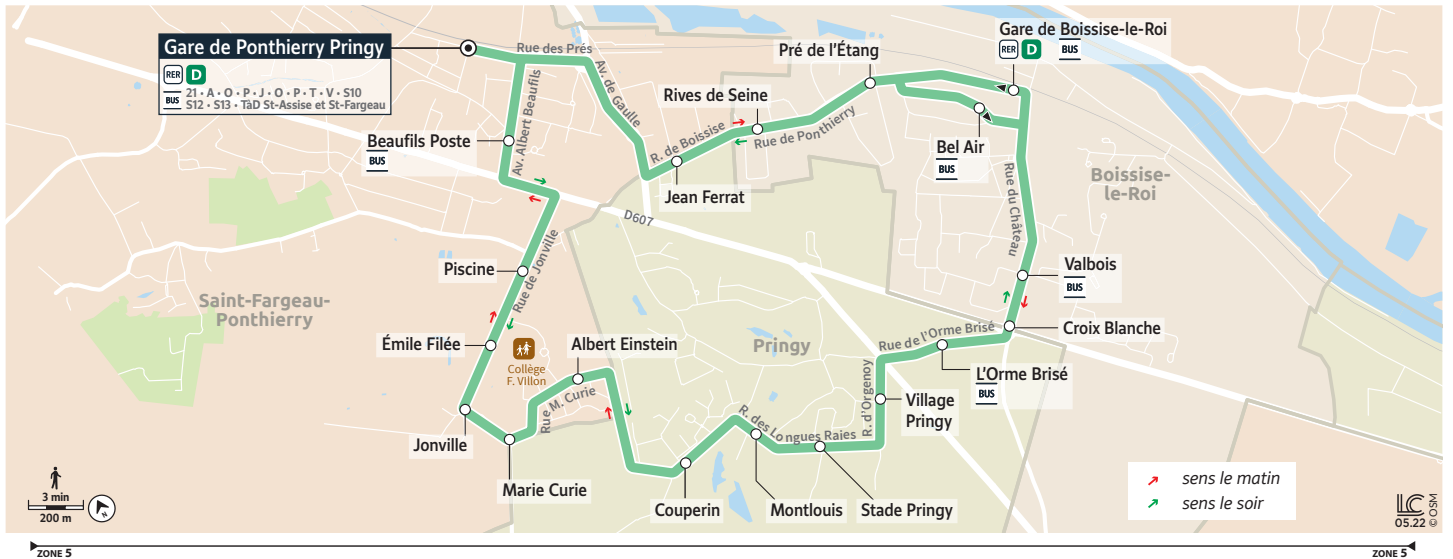

BOISSISE-LE-ROI PRINGY → GARE DE PONTIERRY PRINGY

Horaires valables du 1er septembre 2022 au 31 décembre 2023

Ne circule pas les samedis, dimanches et jours fériés

Du lundi au Vendredi

		-	12:18	13:18	14:18	15:18	16:21	16:57	17:36	18:06	18:36	19:06	19:36
Train en provenance de Corbeil													
SAINT-FARDEAU-PONTIERRY	Gare de Pontierry-Pringy	11:25	12:25	13:25	14:25	15:25	16:30	17:15	17:45	18:15	18:45	19:15	19:45
	Beaufils Poste	11:27	12:27	13:27	14:27	15:27	16:32	17:17	17:47	18:17	18:47	19:17	19:47
	Piscine	11:29	12:29	13:29	14:29	15:29	16:34	17:19	17:49	18:19	18:49	19:19	19:49
	Emile Filée	11:30	12:30	13:30	14:30	15:30	16:35	17:20	17:50	18:20	18:50	19:20	19:50
	Jonville	11:31	12:31	13:31	14:31	15:31	16:36	17:21	17:51	18:21	18:51	19:21	19:51
	Marie Curie	11:32	12:32	13:32	14:32	15:32	16:37	17:22	17:52	18:22	18:52	19:22	19:52
	Albert Einstein	11:33	12:33	13:33	14:33	15:33	16:38	17:23	17:53	18:23	18:53	19:23	19:53
PRINGY	Couperin	11:36	12:36	13:36	14:36	15:36	16:41	17:26	17:56	18:26	18:56	19:26	19:56
	Montlouis	11:37	12:37	13:37	14:37	15:37	16:42	17:27	17:57	18:27	18:57	19:27	19:57
	Stade Pringy	11:38	12:38	13:38	14:38	15:38	16:43	17:28	17:58	18:28	18:58	19:28	19:58
	Village Pringy	11:39	12:39	13:39	14:39	15:39	16:44	17:29	17:59	18:29	18:59	19:29	19:59
	L'orme brisé	11:40	12:40	13:40	14:40	15:40	16:45	17:30	18:00	18:30	19:00	19:30	20:00
	Croix Blanche	11:41	12:41	13:41	14:41	15:41	16:46	17:31	18:01	18:31	19:01	19:31	20:01
BOISSISE-LE-ROI	Valbois	11:42	12:42	13:42	14:42	15:42	16:47	17:32	18:02	18:32	19:02	19:32	20:02
	Gare de Boissise-le-Roi	11:45	12:45	13:45	14:45	15:45	16:50	17:35	18:05	18:35	19:05	19:35	20:05
	Pre de l'Étang	11:47	12:47	13:47	14:47	15:47	16:52	17:37	18:07	18:37	19:07	19:37	20:07
	Rives de Seine	11:48	12:48	13:48	14:48	15:48	16:53	17:38	18:08	18:38	19:08	19:38	20:08
SAINT-FARDEAU-PONTIERRY	Jean Ferrat	11:49	12:49	13:49	14:49	15:49	16:54	17:39	18:09	18:39	19:09	19:39	20:09
	Gare de Pontierry-Pringy	11:52	12:52	13:52	14:52	15:52	16:57	17:42	18:12	18:42	19:12	19:42	20:12
Train en direction de Corbeil		12:16	13:16	14:16	15:16	15:56	17:07	17:52	18:22	18:52	19:22	20:27	-

TRANSDEV MELUN VAL-DE-SEINE
400 rue des Trois Tilleuls
77000 Vaux-le-Pénil

iledefrance-mobilites.fr
> Actus > 77 > Grand Melun

09 70 83 77 00
service gratuit + prix appel

Suivez nous sur Twitter
@Melun_IDFM

Téléchargez gratuitement les applications :

Itinéraires, infos trafic, déviations :
Île-de-France Mobilités

Accéo
Solution de mobilité pour personnes
sourdes et malentendantes

Disponible sur Google Play
Disponible sur Apple Store

Île de France
mobilités