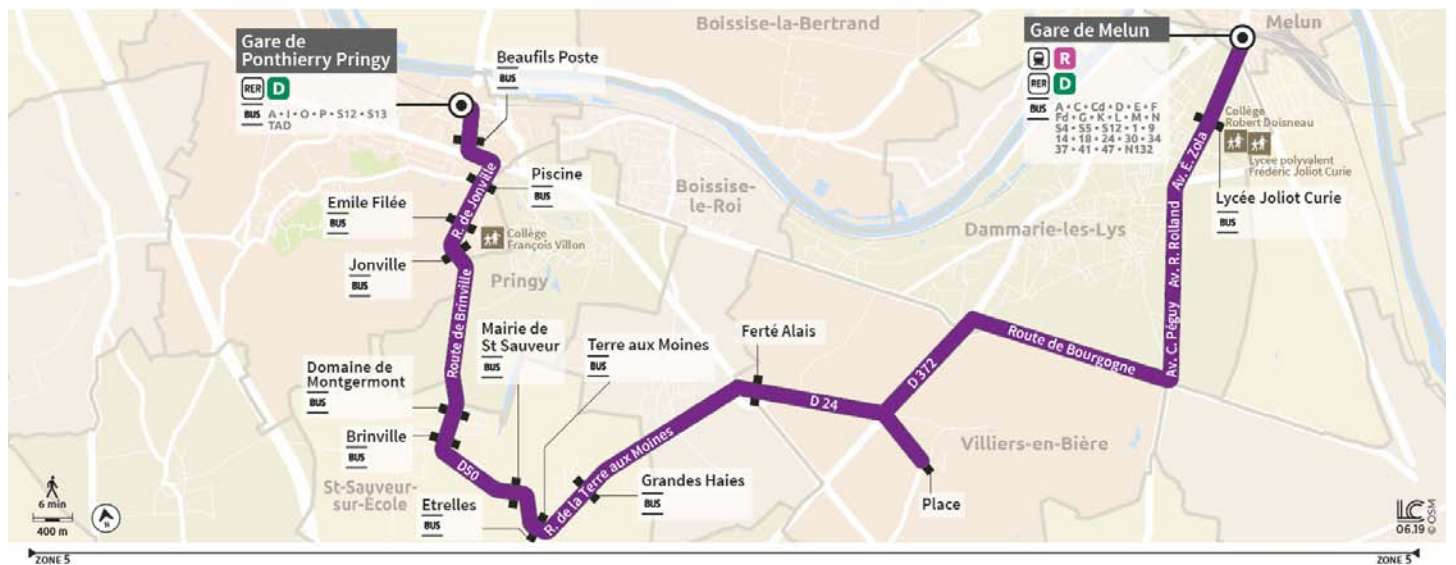

Horaires valables du 7 juillet au 29 août 2021 inclus

Du lundi au vendredi

	Période de fonctionnement	E	E	E
	Jours de fonctionnement	L à V	L à V	L à V
ST FARGEAU PONTIERRY	Gare de Ponthierry-Pringy	06:25	07:15	08:15
	Beaufile Poste	06:27	07:17	08:17
	Piscine	06:29	07:19	08:19
	Emile Filée	06:30	07:20	08:20
	Jonville	06:31	07:21	08:21
	Domaine de Montgermont	06:36	07:26	08:26
SAINT SAUVEUR	Brinville	06:37	07:27	08:27
	Mairie	06:40	07:30	08:30
	Etelles Saint-Sauveur	06:41	07:31	08:31
	Grandes haies	06:43	07:33	08:33
	Ferté Alais	06:44	07:34	08:34
VILLIERS EN BIÈRE	Place Villiers	06:50	07:40	08:40
DAMMARIE LES LYS	Joliot Curie	07:00	07:50	08:50
MELUN	Gare de Melun	07:07	07:57	08:57

Contact
TRANSDEV MELUN
VAL DE SEINE

400 rue des trois Tilleuls
77000 VAUX-LE-Pénil
0 970 837 700
www.transdev-idf.com
www.iledefrance-mobilités.fr

Suivez-nous sur Twitter

@Melun_IDFM

L'actualité de vos lignes en temps réel
du lundi au vendredi de 6h à 19h

Téléchargez
gratuitement
l'appli Accéo

Horaires valables du 7 juillet au 29 août 2021 inclus

Du lundi au vendredi

	Période de fonctionnement	E	E	E
	Jours de fonctionnement	LMJV	L à V	L à V
MELUN	Gare de Melun	16:38	17:38	18:38
DAMMARIE LES LYS	Joliot Curie	16:45	17:45	18:45
VILLIERS EN BIÈRE	Place Villiers	16:55	17:55	18:55
SAINT SAUVEUR	Ferté Alais	17:01	18:01	19:01
	Grandes haies	17:02	18:02	19:02
	Terre aux Moines	17:03	18:03	19:03
	Mairie	17:05	18:05	19:05
	Brinville	17:08	18:08	19:08
	Domaine de Montgermont	17:09	18:09	19:09
	ST FARGEAU PONTIERRY	Jonville	17:14	18:14
	Emile Filée	17:15	18:15	19:15
	Piscine	17:16	18:16	19:16
	Beaufils Poste	17:18	18:18	19:18
	Gare de Ponthierry-Pringy	17:20	18:20	19:20