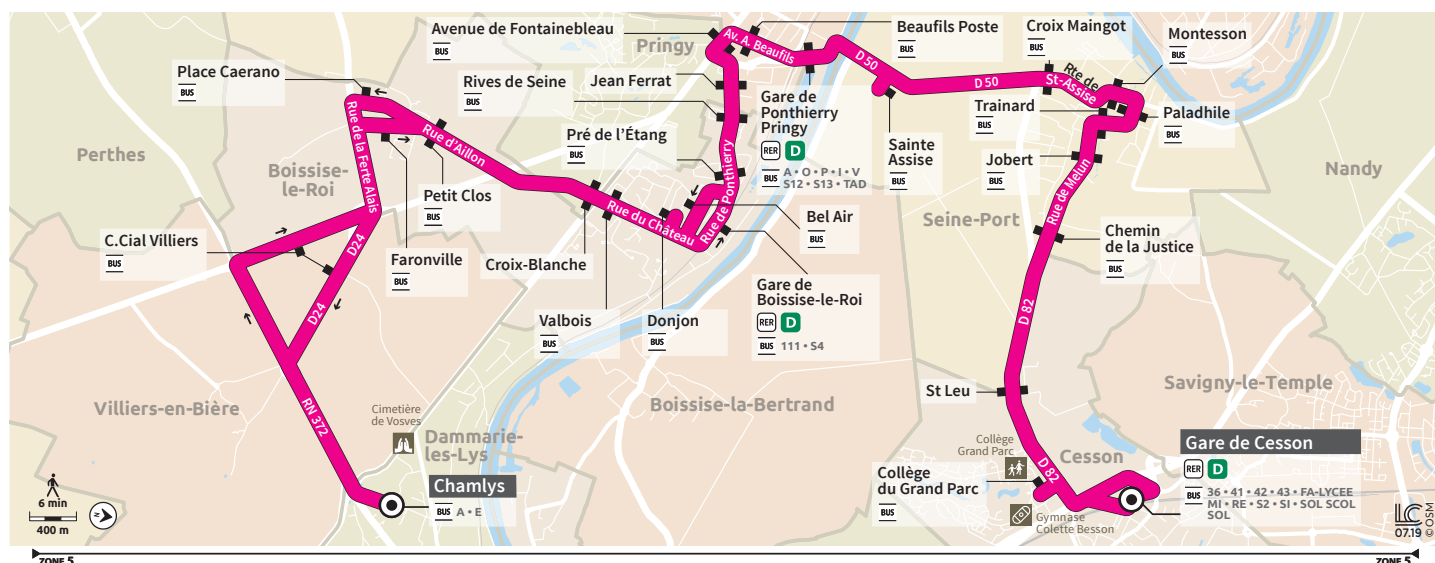

Horaires valables du 7 juillet au 29 août 2021 inclus

Du lundi au samedi

	Période de fonctionnement	E	E	E	E	E	E	E	E
	Jours de fonctionnement	LàS	LàS	LàS	LàS	LàS	LàS	LàS	LàS
DAMMARIE LES LYS	Chamlys	07:15	07:45	09:03	09:56	10:56	11:56	12:56	
VILLIERS EN BIÈRE	CC Villiers en Bières	07:19	07:49	09:07	10:00	11:00	12:00	13:00	
BOISSISE LE ROI	Faronville	07:22	07:52	09:10	10:03	11:03	12:03	13:03	
	Petit Clos	07:23	07:53	09:11	10:04	11:04	12:04	13:04	
	Croix blanche	07:26	07:56	09:14	10:07	11:07	12:07	13:07	
	Valbois	07:27	07:57	09:15	10:08	11:08	12:08	13:08	
	Donjon	07:28	07:58	09:16	10:09	11:09	12:09	13:09	
	Gare de Boissise-le-Roi	07:29	07:59	09:17	10:10	11:10	12:10	13:10	
	Pre de L'Etang	07:31	08:01	09:19	10:12	11:12	12:12	13:12	
	Rives de Seine	07:33	08:03	09:21	10:14	11:14	12:14	13:14	
	Jean Ferrat	07:34	08:04	09:22	10:15	11:15	12:15	13:15	
ST FARGEAU PONTIERRY	Av. de Fontainebleau	07:36	08:06	09:24	10:17	11:17	12:17	13:17	
	Beaufils Poste	07:38	08:08	09:26	10:19	11:19	12:19	13:19	
Train à destination de corbeil		06:49	-	08:20	-	11:20	-	-	
Train à destination de Melun		06:49	-	08:20	-	11:20	-	-	
SEINE PORT	Gare de Ponthierry-Pringy	06:40	07:43	08:13	09:31	10:24	11:24	12:24	13:24
	Sainte Assise	06:42	07:45	08:15	09:33	10:26	11:26	12:26	13:26
	Croix Maingot	06:46	07:49	08:19	09:37	10:30	11:30	12:30	13:30
	Montesson	06:47	07:50	08:20	09:38	10:31	11:31	12:31	13:31
	Paladhile	06:47	07:50	08:20	09:38	10:31	11:31	12:31	13:31
	Trainard	06:48	07:51	08:21	09:39	10:32	11:32	12:32	13:32
	Jobert	06:49	07:52	08:22	09:40	10:33	11:33	12:33	13:33
	Chemin de la Justice	06:50	07:53	08:23	09:41	10:34	11:34	12:34	13:34
CESSON	Saint-Leu	06:52	07:55	08:25	09:43	10:36	11:36	12:36	13:36
	Collège Grand Parc	06:54	07:57	08:27	09:45	10:38	11:38	12:38	13:38
	Gare de Cesson	07:03	08:06	08:36	09:54	10:47	11:47	12:47	13:47
Train direction Paris		07:09	08:09	08:54	10:09	10:54	11:57	12:57	13:57
Train en direction de MELUN		07:10	08:13	08:50	10:17	11:17	12:17	13:17	14:17