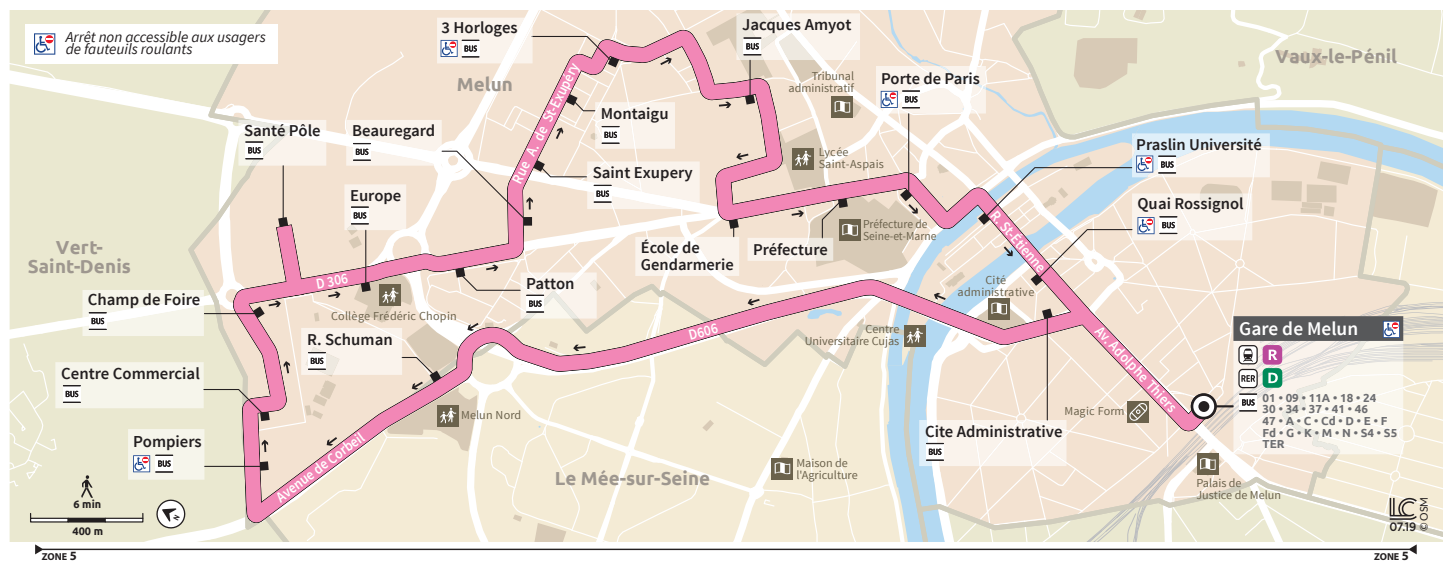

Horaires valables du 7 juillet au 29 août 2021 inclus

Du lundi au vendredi

Période de fonctionnement	E	E	E	E	E	E	E	E	E	E	E	E	E	E	E	E	E	E	E	E	
Jours de fonctionnement	LàV	LàV	LàV	LàV	LàV	LàV	LàV	LàV	LàV	LàV	LàV	LàV	LàV	LàV	LàV	LàV	LàV	LàV	LàV	LàV	
Trains en provenance de PARIS	-	-	-	-	-	-	-	06:31	06:42	-	07:11	-	07:42	-	08:12	-	08:42	-	09:11	-	
MELUN	Gare de Melun	05:01	05:16	05:31	05:46	05:55	06:10	06:25	06:40	06:55	07:05	07:20	07:35	07:50	08:05	08:25	08:40	08:55	09:10	09:28	09:43
	Cité Administrative	05:03	05:18	05:33	05:48	05:57	06:12	06:27	06:42	06:57	07:07	07:22	07:37	07:52	08:07	08:27	08:42	08:57	09:12	09:30	09:45
	Robert Schuman	05:07	05:22	05:37	05:52	06:01	06:16	06:31	06:46	07:01	07:11	07:26	07:41	07:56	08:11	08:31	08:46	09:01	09:16	09:34	09:49
	Pompiers	05:08	05:23	05:38	05:53	06:02	06:17	06:32	06:47	07:02	07:12	07:27	07:42	07:57	08:12	08:32	08:47	09:02	09:17	09:35	09:50
	Centre Commercial	05:11	05:26	05:41	05:56	06:05	06:20	06:35	06:50	07:05	07:15	07:30	07:45	08:00	08:15	08:35	08:50	09:05	09:20	09:38	09:53
	Champ de Foire	05:12	05:27	05:42	05:57	06:06	06:21	06:36	06:51	07:06	07:16	07:31	07:46	08:01	08:16	08:36	08:51	09:06	09:21	09:39	09:54
	Santé Pôle	05:14	05:29	05:44	05:59	06:08	06:23	06:38	06:53	07:08	07:18	07:33	07:48	08:03	08:18	08:38	08:53	09:08	09:23	09:41	09:56
	Europe	05:16	05:31	05:46	06:01	06:10	06:25	06:40	06:55	07:10	07:20	07:35	07:50	08:05	08:20	08:40	08:55	09:10	09:25	09:43	09:58
	Patton	05:19	05:34	05:49	06:04	06:13	06:28	06:43	06:58	07:13	07:23	07:38	07:53	08:08	08:23	08:43	08:58	09:13	09:28	09:46	10:01
	Beaugard	05:20	05:35	05:50	06:05	06:14	06:29	06:44	06:59	07:14	07:24	07:39	07:54	08:09	08:24	08:44	08:59	09:14	09:29	09:47	10:02
	Saint-Exupéry	05:21	05:36	05:51	06:06	06:15	06:30	06:45	07:00	07:15	07:25	07:40	07:55	08:10	08:25	08:45	09:00	09:15	09:30	09:48	10:03
	Montaigne	05:22	05:37	05:52	06:07	06:16	06:31	06:46	07:01	07:16	07:26	07:41	07:56	08:11	08:26	08:46	09:01	09:16	09:31	09:49	10:04
	Trois Horloges	05:24	05:39	05:54	06:09	06:18	06:33	06:48	07:03	07:18	07:28	07:43	07:58	08:13	08:28	08:48	09:03	09:18	09:33	09:51	10:06
	Jacques Amyot	05:26	05:41	05:56	06:11	06:20	06:35	06:50	07:05	07:20	07:30	07:45	08:00	08:15	08:30	08:50	09:05	09:20	09:35	09:53	10:08
	Ecole de Gendarmerie	05:27	05:42	05:57	06:12	06:21	06:36	06:51	07:06	07:21	07:31	07:46	08:01	08:16	08:31	08:51	09:06	09:21	09:36	09:54	10:09
	Préfecture	05:29	05:44	05:59	06:14	06:23	06:38	06:53	07:08	07:23	07:33	07:48	08:03	08:18	08:33	08:53	09:08	09:23	09:38	09:56	10:11
	Porte de Paris	05:31	05:46	06:01	06:16	06:25	06:40	06:55	07:10	07:25	07:35	07:50	08:05	08:20	08:35	08:55	09:10	09:25	09:40	09:58	10:13
	Praslin Université	05:34	05:49	06:04	06:19	06:28	06:43	06:58	07:13	07:28	07:38	07:53	08:08	08:23	08:38	08:58	09:13	09:28	09:43	10:01	10:16
	Quai Rossignol	05:35	05:50	06:05	06:20	06:29	06:44	06:59	07:14	07:29	07:39	07:54	08:09	08:24	08:39	08:59	09:14	09:29	09:44	10:02	10:17
	Gare de Melun	05:39	05:54	06:09	06:24	06:33	06:48	07:03	07:18	07:33	07:43	07:58	08:13	08:28	08:43	09:03	09:18	09:33	09:48	10:06	10:21
Trains à destination de PARIS		05:48	06:01	06:15	06:31	06:45	06:56	07:15	07:32	07:45	07:56	08:15	08:25	-	08:53	-	09:23	09:46	-	10:15	-