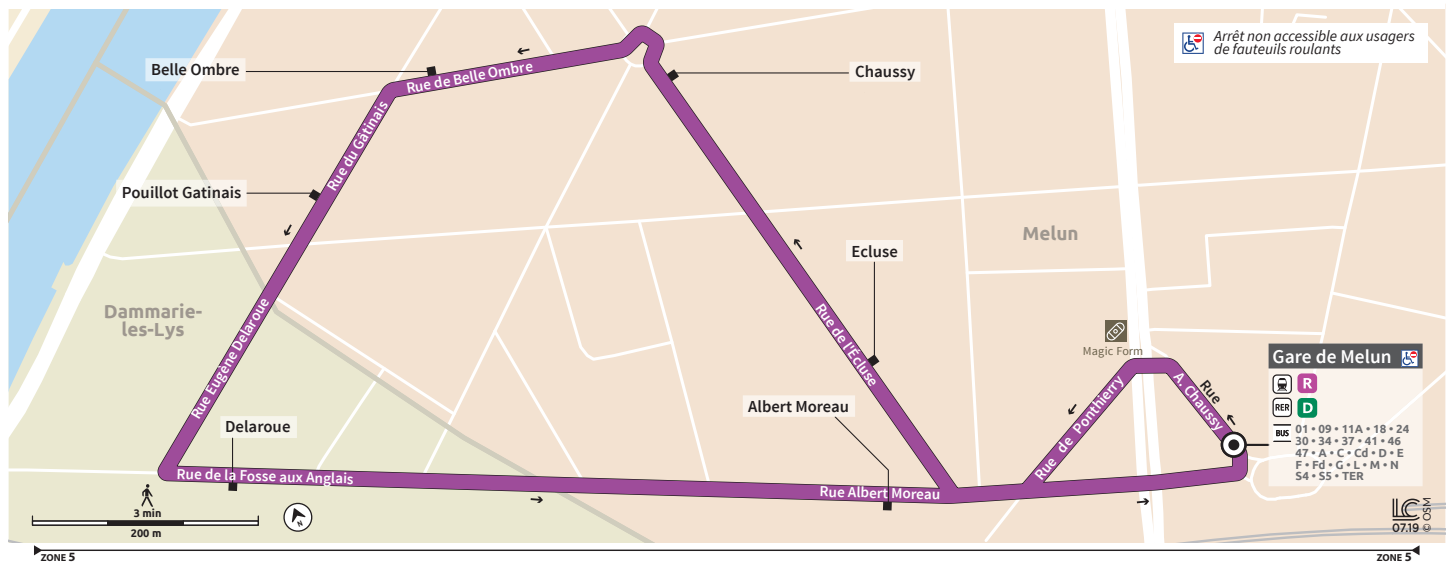

Horaires valables du 7 juillet au 29 août 2021 inclus

Du lundi au vendredi

Période de fonctionnement	E	E	E	E	E	E	E	E	E	E	E	E	E	E	E	
Jours de fonctionnement	LàV	LàV	LàV	LàV	LàV	LàV	LàV	LàV	LàV	LàV	LàV	LàV	LàV	LàV	LàV	
TRAINS EN PROVENANCE DE PARIS	-	07:11	07:42	08:12	-	09:11	09:42	12:12	14:12	15:42	16:35	16:58	18:12	19:12	19:58	
MELUN	Gare de Melun	06:10	07:24	07:50	08:15	08:35	09:24	10:24	12:24	14:24	16:10	16:45	17:10	18:24	19:24	20:24
	Ecluse	06:12	07:26	07:52	08:17	08:37	09:26	10:26	12:26	14:26	16:12	16:47	17:12	18:26	19:26	20:26
	Chaussy	06:13	07:27	07:53	08:18	08:38	09:27	10:27	12:27	14:27	16:13	16:48	17:13	18:27	19:27	20:27
	Belle Ombre	06:14	07:28	07:54	08:19	08:39	09:28	10:28	12:28	14:28	16:14	16:49	17:14	18:28	19:28	20:28
DAMMARIE-LES-LYS	Pouillot Gatinais	06:14	07:28	07:54	08:19	08:39	09:28	10:28	12:28	14:28	16:14	16:49	17:14	18:28	19:28	20:28
	Delaroue	06:16	07:30	07:56	08:21	08:41	09:30	10:30	12:30	14:30	16:16	16:51	17:16	18:30	19:30	20:30
	Albert Moreau	06:18	07:32	07:58	08:23	08:43	09:32	10:32	12:32	14:32	16:18	16:53	17:18	18:32	19:32	20:32
MELUN	Gare de Melun	06:20	07:34	08:00	08:25	08:45	09:34	10:34	12:34	14:34	16:20	16:55	17:20	18:34	19:34	20:34
TRAINS DIRECTION PARIS		06:31	07:45	08:15	-	08:53	09:46	10:40	12:45	14:45	16:45	17:15	17:47	18:45	19:47	20:45