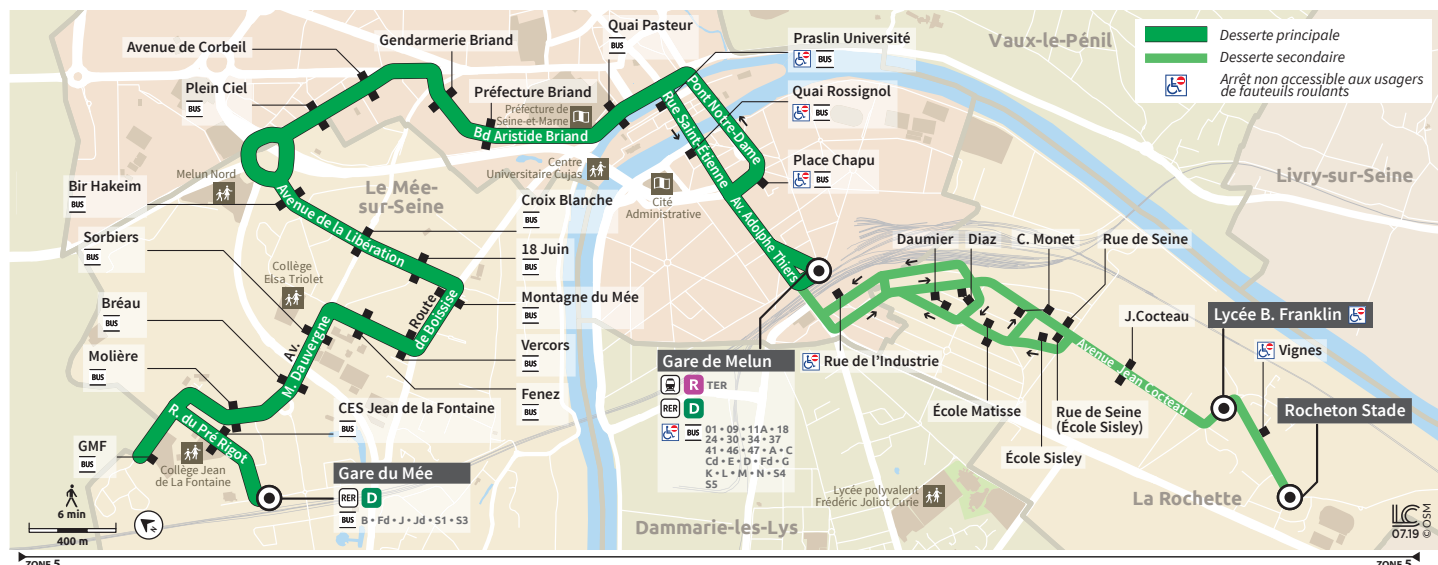

Horaires valables du 7 juillet au 29 août 2021 inclus

Du lundi au vendredi

Période de fonctionnement	E	E	E	E	E	E	E	E	E	E	E	E	E	E	E	E	E	E
Jours de fonctionnement	LàV	LàV	LàV	LàV	LàV	LàV	LàV	LàV	LàV	LàV	LàV	LàV	LàV	LàV	LàV	LàV	LàV	LàV
<b>LA ROCHETTE</b>																		
Rocheton Stade	05:52	06:22	06:52	07:22	07:52	08:29	09:33	10:33	11:33	12:33	13:33	14:33						
Vignes	05:53	06:23	06:53	07:23	07:53	08:30	09:34	10:34	11:34	12:34	13:34	14:34						
Lycée Benjamin Franklin	05:54	06:24	06:54	07:24	07:54	08:31	09:35	10:35	11:35	12:35	13:35	14:35						
Jean Cocteau	05:56	06:26	06:56	07:26	07:56	08:33	09:37	10:37	11:37	12:37	13:37	14:37						
Rue de Seine	05:57	06:27	06:57	07:27	07:57	08:34	09:38	10:38	11:38	12:38	13:38	14:38						
Claude Monet	05:57	06:27	06:57	07:27	07:57	08:34	09:38	10:38	11:38	12:38	13:38	14:38						
Diaz	05:58	06:28	06:58	07:28	07:58	08:35	09:39	10:39	11:39	12:39	13:39	14:39						
Daumier	05:59	06:29	06:59	07:29	07:59	08:36	09:40	10:40	11:40	12:40	13:40	14:40						
<b>MELUN</b>																		
Rue de L'Industrie	06:00	06:30	07:01	07:31	08:01	08:38	09:42	10:42	11:42	12:42	13:42	14:42						
Gare de Melun	05:53	06:08	06:23	06:38	06:53	07:08	07:23	07:38	07:53	08:08	08:23	08:50	09:50	10:50	11:50	12:50	13:50	14:50
<b>TRAINS EN PROVENANCE DE PARIS</b>	-	-	-	06:31	06:42	-	07:11	-	07:42	-	08:12	08:42	09:42	10:42	11:42	12:42	13:42	14:42
<b>TRAINS DIRECTION PARIS</b>	06:01	06:15	-	-	-	07:15	-	07:45	-	08:15	08:53	09:23	10:15	11:15	12:15	13:15	14:15	15:15
Place Chapu	05:55	06:10	06:25	06:40	06:55	07:10	07:25	07:40	07:55	08:10	08:25	08:51	09:52	10:52	11:52	12:52	13:52	14:52
Quai Pasteur	05:57	06:12	06:27	06:42	06:57	07:13	07:28	07:43	07:58	08:13	08:28	08:53	09:54	10:54	11:54	12:54	13:54	14:54
Préfecture Briand	05:59	06:13	06:29	06:43	06:59	07:15	07:30	07:45	08:00	08:15	08:30	08:54	09:56	10:56	11:56	12:56	13:56	14:56
Gendarmerie Briand	06:00	06:14	06:30	06:44	07:00	07:16	07:31	07:46	08:01	08:16	08:31	08:55	09:57	10:57	11:57	12:57	13:57	14:57
Av de Corbeil	06:01	06:15	06:31	06:45	07:01	07:17	07:33	07:48	08:03	08:18	08:33	08:56	09:58	10:58	11:58	12:58	13:58	14:58
Plein Ciel	06:02	06:16	06:32	06:46	07:02	07:18	07:34	07:49	08:04	08:19	08:34	08:57	09:59	10:59	11:59	12:59	13:59	14:59
<b>LE MÉE-SUR-SEINE</b>																		
Bir Hakeim	06:05	06:19	06:35	06:49	07:05	07:21	07:36	07:51	08:06	08:21	08:36	09:00	10:02	11:02	12:02	13:02	14:02	15:02
Croix Blanche	06:06	06:20	06:36	06:50	07:06	07:22	07:38	07:53	08:08	08:23	08:38	09:01	10:03	11:03	12:03	13:03	14:03	15:03
18 juin	06:07	06:21	06:37	06:51	07:07	07:23	07:39	07:54	08:09	08:24	08:39	09:02	10:04	11:04	12:04	13:04	14:04	15:04
Montagne du Mée	06:08	06:22	06:38	06:52	07:08	07:24	07:40	07:55	08:10	08:25	08:40	09:03	10:05	11:05	12:05	13:05	14:05	15:05
Vercors	06:09	06:23	06:39	06:53	07:09	07:25	07:41	07:56	08:11	08:26	08:41	09:04	10:06	11:06	12:06	13:06	14:06	15:06
Fenez	06:10	06:24	06:40	06:54	07:10	07:26	07:42	07:57	08:12	08:27	08:42	09:05	10:07	11:07	12:07	13:07	14:07	15:07
Sorbiers	06:11	06:25	06:41	06:55	07:11	07:27	07:43	07:58	08:13	08:28	08:43	09:05	10:08	11:08	12:08	13:08	14:08	15:08
Bréau	06:13	06:27	06:43	06:57	07:13	07:29	07:45	08:00	08:15	08:30	08:45	09:07	10:10	11:10	12:10	13:10	14:10	15:10
Molière	06:14	06:28	06:44	06:58	07:14	07:30	07:46	08:01	08:16	08:31	08:46	09:08	10:11	11:11	12:11	13:11	14:11	15:11
GMF	06:16	06:30	06:46	07:00	07:16	07:32	07:48	08:03	08:18	08:33	08:48	09:11	10:14	11:14	12:14	13:14	14:14	15:14
CES de la Fontaine	06:17	06:31	06:47	07:01	07:17	07:33	07:50	08:05	08:20	08:35	08:50	09:12	10:15	11:15	12:15	13:15	14:15	15:15
Gare du Mée	06:18	06:32	06:48	07:02	07:18	07:34	07:51	08:06	08:21	08:36	08:51	09:14	10:17	11:17	12:17	13:17	14:17	15:17
<b>TRAINS DIRECTION PARIS</b>	06:28	06:39	-	07:06	07:21	07:43	07:58	08:09	08:31	08:46	09:01	09:28	10:43	11:31	12:31	13:31	14:31	15:28