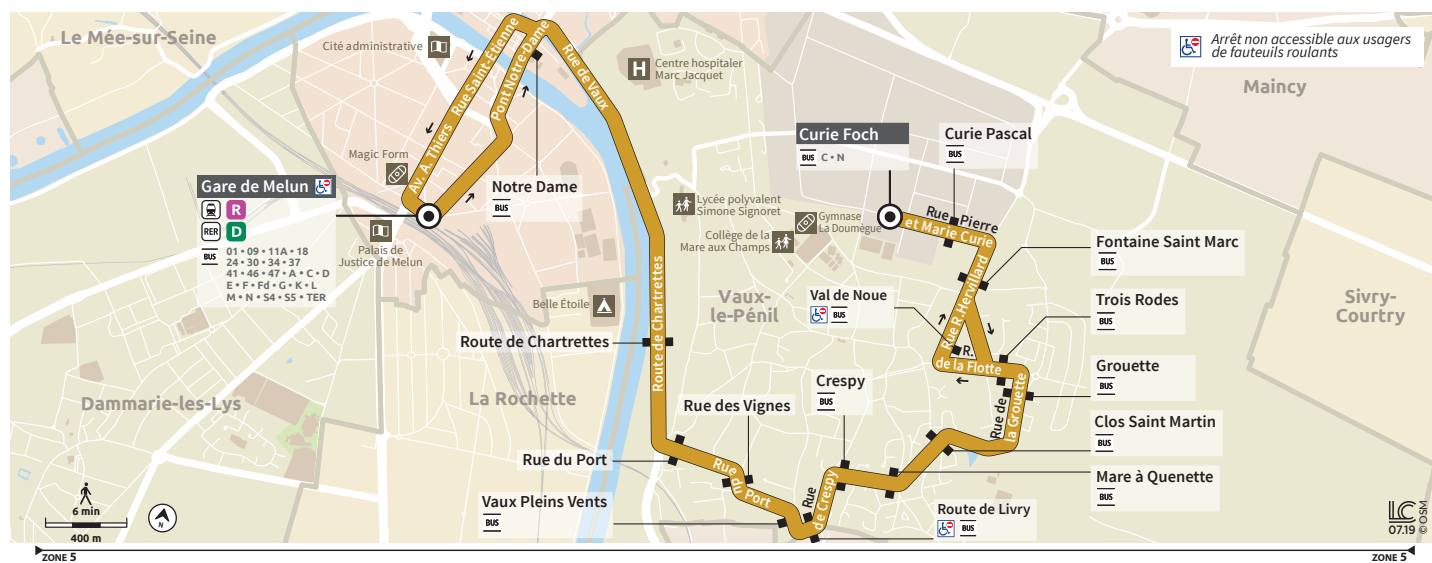

PÉRIODES DE
FONCTIONNEMENT

E Période Été

Téléchargez
gratuitement
l'appli Accéo

Disponible sur
App Store

Disponible sur
Google play

JOURS DE
FONCTIONNEMENT

D Dimanche et jour férié

Horaires valables du 7 juillet au 29 août 2021 inclus

Du lundi au vendredi

Période de fonctionnement		E	E	E	E	E	E
Jours de fonctionnement		L à V	L à V	L à V	L à V	L à V	L à V
Trains direct en provenance de PARIS		17:37	-	18:37	-	19:37	-
MELUN	Gare de Melun	17:40	18:10	18:45	19:10	19:40	20:10
	Notre-Dame	17:43	18:13	18:48	19:13	19:43	20:13
VAUX-LE-PÉNIL	Route de Chartrettes	17:47	18:17	18:52	19:17	19:47	20:17
	Rue du Port	17:49	18:19	18:54	19:19	19:49	20:19
	Rue des Vignes	17:50	18:20	18:55	19:20	19:50	20:20
	Vaux Pleins Vents	17:51	18:21	18:56	19:21	19:51	20:21
	Route de Livry	17:52	18:22	18:57	19:22	19:52	20:22
	Crespy	17:53	18:23	18:58	19:23	19:53	20:23
	Mare à Quenette	17:54	18:24	18:59	19:24	19:54	20:24
	Clos Saint-Martin	17:55	18:25	19:00	19:25	19:55	20:25
	Grouette	17:57	18:27	19:02	19:27	19:57	20:27
	Trois Rodes	17:58	18:28	19:03	19:28	19:58	20:28
	Val de Noue	17:58	18:28	19:03	19:28	19:58	20:28
	Fontaine Saint-Marc	18:00	18:30	19:05	19:30	20:00	20:30
	Curie Pascal	18:01	18:31	19:06	19:31	20:01	20:31
Curie Foch	18:02	18:32	19:07	19:32	20:02	20:32	