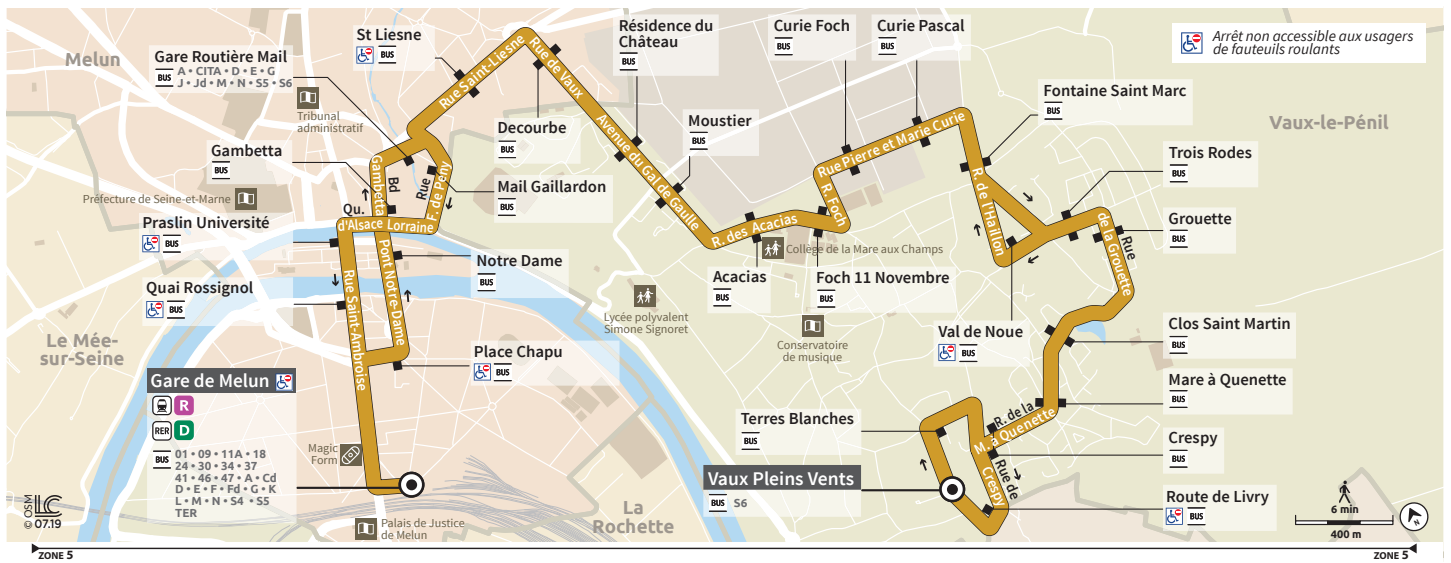

Horaires valables du 7 juillet au 29 août 2021 inclus

Du lundi au vendredi

Période de fonctionnement		E	E	E	E	E	E	E	E	E	E	E	E	E	E	E	E	E	
Jours de fonctionnement		Là V	Là V	Là V	Là V	Là V	Là V	Là V	Là V	Là V	Là V	Là V	Là V	Là V	Là V	Là V	Là V	Là V	
Trains en provenance de PARIS		-	-	06:35	07:15	07:46	-	08:46	09:15	09:46	10:46	11:15	12:46	13:15	14:46	15:15	15:46	-	16:39
MELUN	Gare de Melun	05:53	06:23	06:53	07:23	07:53	08:23	08:53	09:23	09:53	10:53	11:53	12:53	13:53	14:53	15:53	16:23	16:40	16:53
	Place Chapu	05:56	06:26	06:56	07:27	07:57	08:27	08:57	09:26	09:56	10:56	11:56	12:56	13:56	14:56	15:56	16:27	16:44	16:57
	Notre-Dame	05:57	06:27	06:57	07:28	07:58	08:28	08:58	09:28	09:58	10:58	11:58	12:58	13:58	14:58	15:58	16:29	16:46	16:59
	Gambetta	05:58	06:28	06:58	07:29	07:59	08:29	08:59	09:29	09:59	10:59	11:59	12:59	13:59	14:59	15:59	16:30	16:47	17:00
	Gare Routière Mail	05:59	06:29	06:59	07:31	08:01	08:31	09:01	09:30	10:00	11:00	12:00	13:00	14:00	15:00	16:00	16:32	16:49	17:02
	Saint-Liesne	06:00	06:30	07:00	07:32	08:02	08:32	09:02	09:31	10:01	11:01	12:01	13:01	14:01	15:01	16:01	16:33	16:50	17:03
	Decourbe	06:01	06:31	07:01	07:33	08:03	08:33	09:03	09:33	10:03	11:03	12:03	13:03	14:03	15:03	16:03	16:35	16:52	17:05
VAUX-LE-PÉNIL	Résidence du Château	06:03	06:33	07:03	07:35	08:05	08:35	09:05	09:35	10:05	11:05	12:05	13:05	14:05	15:05	16:05	16:37	16:54	17:07
	Moustier	06:04	06:34	07:04	07:36	08:06	08:36	09:06	09:36	10:06	11:06	12:06	13:06	14:06	15:06	16:06	16:38	16:55	17:08
	Acacias	06:05	06:35	07:05	07:37	08:07	08:37	09:07	09:37	10:07	11:07	12:07	13:07	14:07	15:07	16:07	16:39	16:56	17:09
	Foch 11 Novembre	06:06	06:36	07:06	07:38	08:08	08:38	09:08	09:38	10:08	11:08	12:08	13:08	14:08	15:08	16:08	16:40	16:57	17:10
	Curie Foch	06:07	06:37	07:07	07:39	08:09	08:39	09:09	09:39	10:09	11:09	12:09	13:09	14:09	15:09	16:09	16:41	16:58	17:11
	Curie Pascal	06:08	06:38	07:08	07:40	08:10	08:40	09:10	09:40	10:10	11:10	12:10	13:10	14:10	15:10	16:10	16:42	16:59	17:12
	Fontaine Saint-Marc	06:09	06:39	07:09	07:41	08:11	08:41	09:11	09:41	10:11	11:11	12:11	13:11	14:11	15:11	16:11	16:43	17:00	17:13
	Trois Rodes	06:10	06:40	07:10	07:42	08:12	08:42	09:12	09:42	10:12	11:12	12:12	13:12	14:12	15:12	16:12	16:44	17:01	17:14
	Grouette	06:11	06:41	07:11	07:43	08:13	08:43	09:13	09:43	10:13	11:13	12:13	13:13	14:13	15:13	16:13	16:45	17:02	17:15
	Clos Saint-Martin	06:13	06:43	07:13	07:45	08:15	08:45	09:15	09:45	10:15	11:15	12:15	13:15	14:15	15:15	16:15	16:47	17:04	17:17
	Mare à Quenette	06:13	06:43	07:13	07:45	08:16	08:46	09:16	09:45	10:15	11:15	12:15	13:15	14:15	15:15	16:15	16:48	17:05	17:18
	Crespy	06:14	06:44	07:14	07:46	08:17	08:47	09:17	09:46	10:16	11:16	12:16	13:16	14:16	15:16	16:16	16:49	17:06	17:19
	Route de Livry	06:15	06:45	07:15	07:47	08:18	08:48	09:18	09:47	10:17	11:17	12:17	13:17	14:17	15:17	16:17	16:50	17:07	17:20
	Vaux Pleins Vents	06:16	06:46	07:16	07:48	08:19	08:49	09:19	09:48	10:18	11:18	12:18	13:18	14:18	15:18	16:18	16:51	17:08	17:21