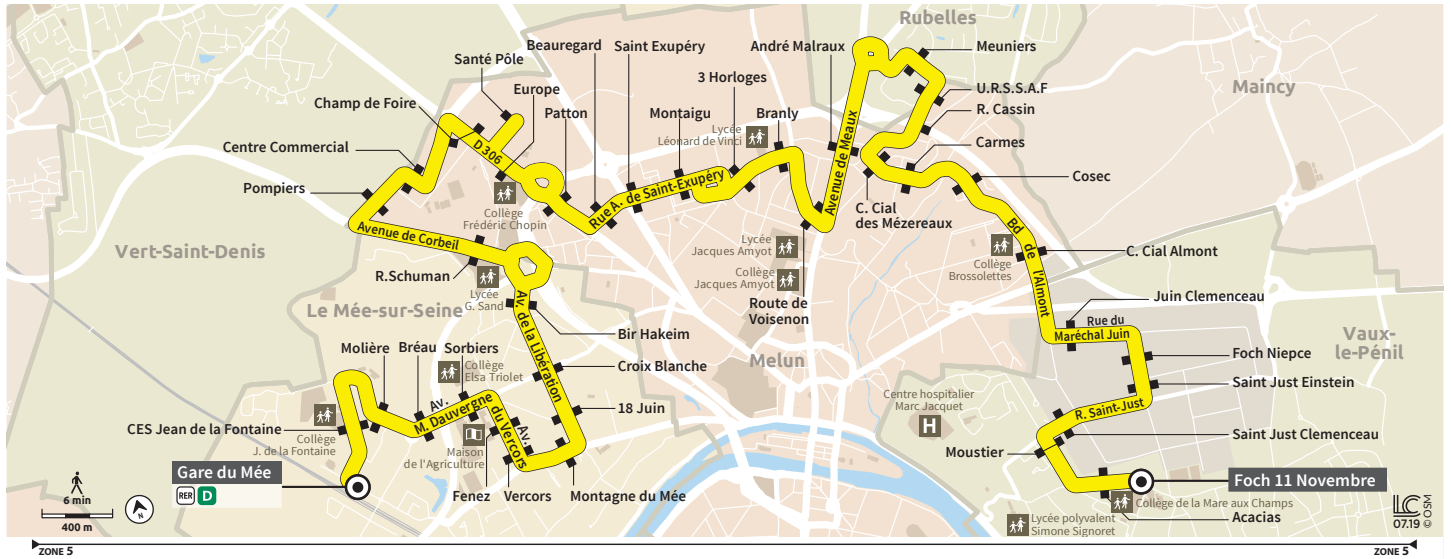

Horaires valables du 7 juillet au 29 août 2021 inclus

Du lundi au vendredi

Période de fonctionnement		E	E	E	E	E	E	E	E	E	E	E	E	E	E	E	E	E	E	E	
Jours de fonctionnement		Là V	Là V	Là V	Là V	Là V	Là V	Là V	Là V	Là V	Là V	Là V	Là V	Là V	Là V	Là V	Là V	Là V	Là V	Là V	
VAUX-LE-PÉNIL	Foch 11 Novembre	06:01	06:46	07:32	08:16	09:01	09:45	10:36	11:15	12:01	12:45	13:31	14:15	15:01	15:45	16:31	17:15	18:01	18:45	19:31	
	Acacias	06:02	06:47	07:33	08:17	09:02	09:46	10:37	11:16	12:02	12:46	13:32	14:16	15:02	15:46	16:32	17:16	18:02	18:46	19:32	
	Moustier	06:03	06:48	07:34	08:18	09:03	09:47	10:38	11:17	12:03	12:47	13:33	14:17	15:03	15:47	16:33	17:17	18:03	18:47	19:33	
	Saint-Just Clémenceau	06:04	06:49	07:35	08:19	09:04	09:48	10:39	11:18	12:04	12:48	13:34	14:18	15:04	15:48	16:34	17:18	18:04	18:48	19:34	
	Saint-Just Einstein	06:05	06:50	07:36	08:20	09:05	09:49	10:40	11:19	12:05	12:49	13:35	14:19	15:05	15:49	16:35	17:19	18:05	18:49	19:35	
	Foch Niepce	06:06	06:51	07:37	08:21	09:06	09:50	10:41	11:20	12:06	12:50	13:36	14:20	15:06	15:50	16:36	17:20	18:06	18:50	19:36	
	Juin Clémenceau	06:08	06:53	07:39	08:23	09:08	09:52	10:43	11:22	12:08	12:52	13:38	14:22	15:08	15:52	16:38	17:22	18:08	18:52	19:38	
MELUN	C.Cial Almont	06:09	06:54	07:40	08:24	09:09	09:53	10:44	11:23	12:09	12:53	13:39	14:23	15:09	15:53	16:39	17:23	18:09	18:53	19:39	
	Cosec	06:11	06:56	07:41	08:26	09:11	09:55	10:45	11:25	12:11	12:55	13:41	14:25	15:11	15:55	16:41	17:25	18:11	18:55	19:41	
	Carmes	06:12	06:57	07:42	08:27	09:12	09:56	10:46	11:26	12:12	12:56	13:42	14:26	15:12	15:56	16:42	17:26	18:12	18:56	19:42	
	C. Cial Mézereaux	06:12	06:57	07:43	08:27	09:12	09:56	10:47	11:26	12:12	12:56	13:42	14:26	15:12	15:56	16:42	17:26	18:12	18:56	19:42	
	René Cassin	06:13	06:58	07:44	08:28	09:13	09:57	10:48	11:27	12:13	12:57	13:43	14:27	15:13	15:57	16:43	17:27	18:13	18:57	19:43	
	Saint-Nicolas	06:14	06:59	07:44	08:29	09:14	09:58	10:48	11:28	12:14	12:58	13:44	14:28	15:14	15:58	16:44	17:28	18:14	18:58	19:44	
	Meuniers	06:14	06:59	07:45	08:29	09:14	09:59	10:49	11:29	12:14	12:59	13:44	14:29	15:14	15:59	16:44	17:29	18:14	18:59	19:44	
	André Malraux	06:17	07:02	07:47	08:32	09:17	10:02	10:51	11:32	12:17	13:02	13:47	14:32	15:17	16:02	16:47	17:32	18:17	19:02	19:47	
	Route de Voisenon	06:18	07:03	07:48	08:33	09:18	10:03	10:52	11:33	12:18	13:03	13:48	14:33	15:18	16:03	16:48	17:33	18:18	19:03	19:48	
	Branly	06:20	07:05	07:50	08:35	09:20	10:05	10:54	11:35	12:20	13:05	13:50	14:35	15:20	16:05	16:50	17:35	18:20	19:05	19:50	
	Trois Horloges	06:21	07:06	07:51	08:36	09:21	10:06	10:55	11:36	12:21	13:06	13:51	14:36	15:21	16:06	16:51	17:36	18:21	19:06	19:51	
	Montaigu	06:22	07:07	07:52	08:37	09:22	10:07	10:56	11:37	12:22	13:07	13:52	14:37	15:22	16:07	16:52	17:37	18:22	19:07	19:52	
	Saint-Exupéry	06:23	07:08	07:53	08:38	09:23	10:08	10:57	11:38	12:23	13:08	13:53	14:38	15:23	16:08	16:53	17:38	18:23	19:08	19:53	
	Beauregard	06:24	07:09	07:54	08:39	09:24	10:09	10:58	11:39	12:24	13:09	13:54	14:39	15:24	16:09	16:54	17:39	18:24	19:09	19:54	
	Patton	06:25	07:10	07:55	08:40	09:25	10:10	10:59	11:40	12:25	13:10	13:55	14:40	15:25	16:10	16:55	17:40	18:25	19:10	19:55	
	Santé Pôle	06:27	07:12	07:57	08:42	09:27	10:12	11:01	11:42	12:27	13:12	13:57	14:42	15:27	16:12	16:57	17:42	18:27	19:12	19:57	
	Champ de Foire	06:28	07:13	07:58	08:43	09:28	10:13	11:02	11:43	12:28	13:13	13:58	14:43	15:28	16:13	16:58	17:43	18:28	19:13	19:58	
	Centre Commercial	06:29	07:14	07:59	08:44	09:29	10:14	11:03	11:44	12:29	13:14	13:59	14:44	15:29	16:14	16:59	17:44	18:29	19:14	19:59	
	LE MÉE-SUR-SEINE	Pompier	06:30	07:15	08:00	08:45	09:30	10:15	11:03	11:45	12:30	13:15	14:00	14:45	15:30	16:15	17:00	17:45	18:30	19:15	20:00
		Robert Schuman	06:32	07:17	08:02	08:47	09:32	10:17	11:05	11:47	12:32	13:17	14:02	14:47	15:32	16:17	17:02	17:47	18:32	19:17	20:02
Bir Hakeim		06:34	07:19	08:04	08:49	09:34	10:19	11:07	11:49	12:34	13:19	14:04	14:49	15:34	16:19	17:04	17:49	18:34	19:19	20:04	
Croix Blanche		06:36	07:21	08:06	08:51	09:36	10:21	11:09	11:51	12:36	13:21	14:06	14:51	15:36	16:21	17:06	17:51	18:36	19:21	20:06	
18 juin		06:37	07:22	08:07	08:52	09:37	10:22	11:10	11:52	12:37	13:22	14:07	14:52	15:37	16:22	17:07	17:52	18:37	19:22	20:07	
Montagne du Mée		06:37	07:22	08:07	08:52	09:37	10:22	11:10	11:52	12:37	13:22	14:07	14:52	15:37	16:22	17:07	17:52	18:37	19:22	20:07	
Vercors		06:38	07:23	08:08	08:53	09:38	10:23	11:11	11:53	12:38	13:23	14:08	14:53	15:38	16:23	17:08	17:53	18:38	19:23	20:08	
Fenez		06:39	07:24	08:09	08:54	09:39	10:24	11:12	11:54	12:39	13:24	14:09	14:54	15:39	16:24	17:09	17:54	18:39	19:24	20:09	
Sorbiers		06:40	07:25	08:10	08:55	09:40	10:25	11:13	11:55	12:40	13:25	14:10	14:55	15:40	16:25	17:10	17:55	18:40	19:25	20:10	
Bréau		06:42	07:27	08:12	08:57	09:42	10:27	11:14	11:57	12:42	13:27	14:12	14:57	15:42	16:27	17:12	17:57	18:42	19:27	20:12	
Molière	06:44	07:29	08:14	08:59	09:44	10:29	11:16	11:59	12:44	13:29	14:14	14:59	15:44	16:29	17:14	17:59	18:44	19:29	20:12		
CES de la Fontaine	06:47	07:32	08:17	09:02	09:47	10:32	11:17	12:02	12:47	13:32	14:17	15:02	15:47	16:32	17:17	18:02	18:47	19:32	20:14		
Gare du Mée	06:49	07:34	08:19	09:04	09:49	10:34	11:19	12:04	12:49	13:34	14:19	15:04	15:49	16:34	17:19	18:04	18:49	19:34	20:15		